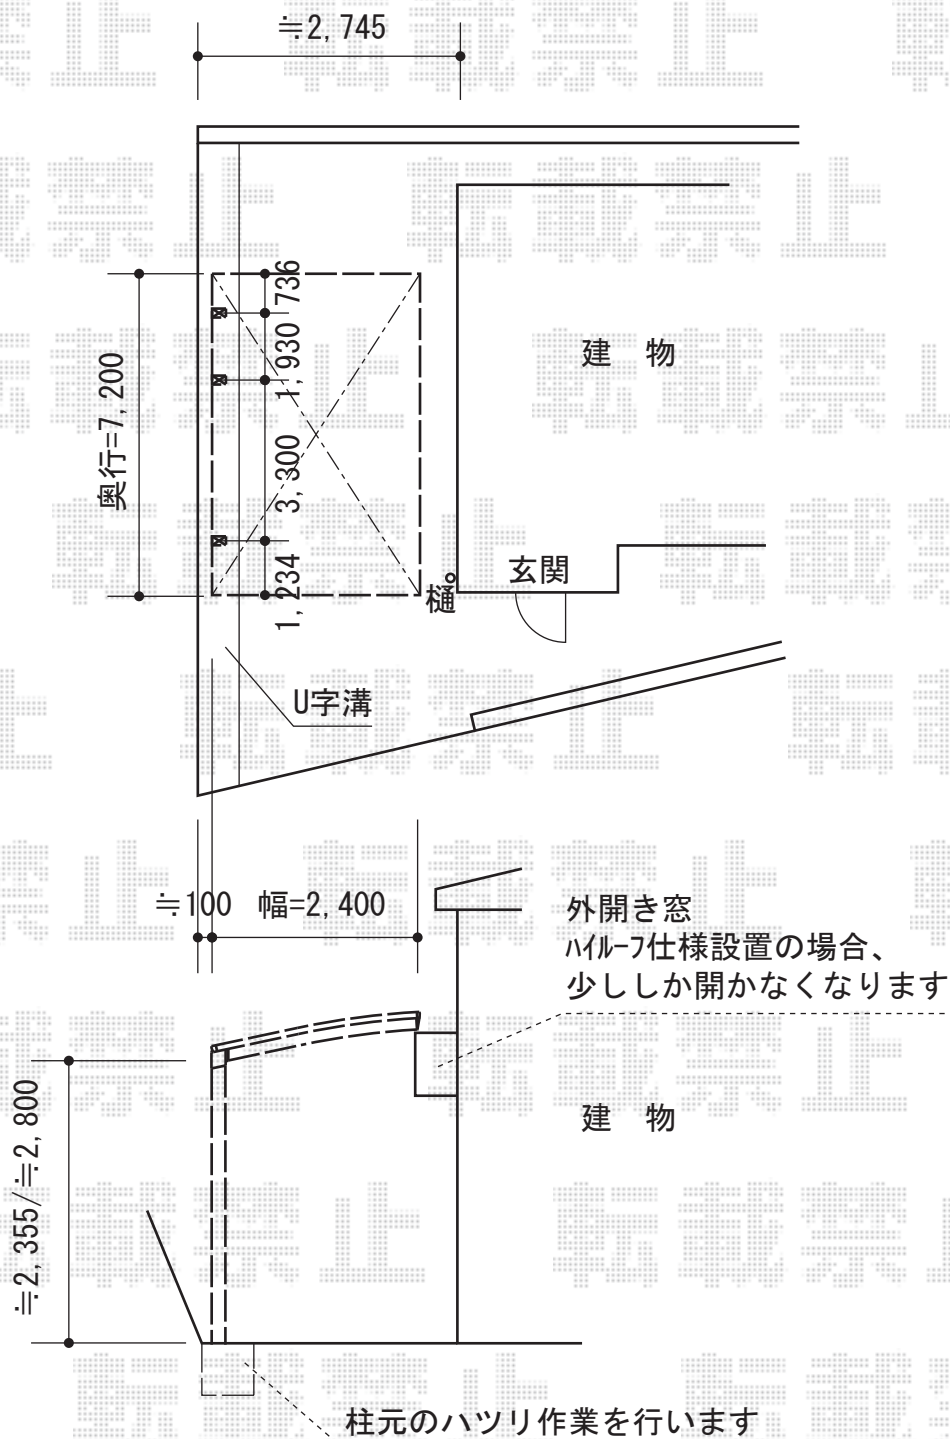

レイナポートグラン 延長 積雪~20cm対応

YKK AP レイナポートグラン 延長 積雪~20cm対応
幅= 2,400mm
奥行= 7,200mm
色： ホワイト
屋根材： 熱線遮断ポリカーボネート(トーマイマツト)
柱仕様： ハイルーフ柱仕様(有効高 約2,355mm)
または ハイロング柱仕様(有効高 約2,800mm)

現場状況や作図制限により概略図の内容と多少の違いが生じることがございます。
施工時は、現場優先とさせて頂きたく思いますので、お立会い頂き、
最終のご指示のほど、何卒、宜しくお願い致します。