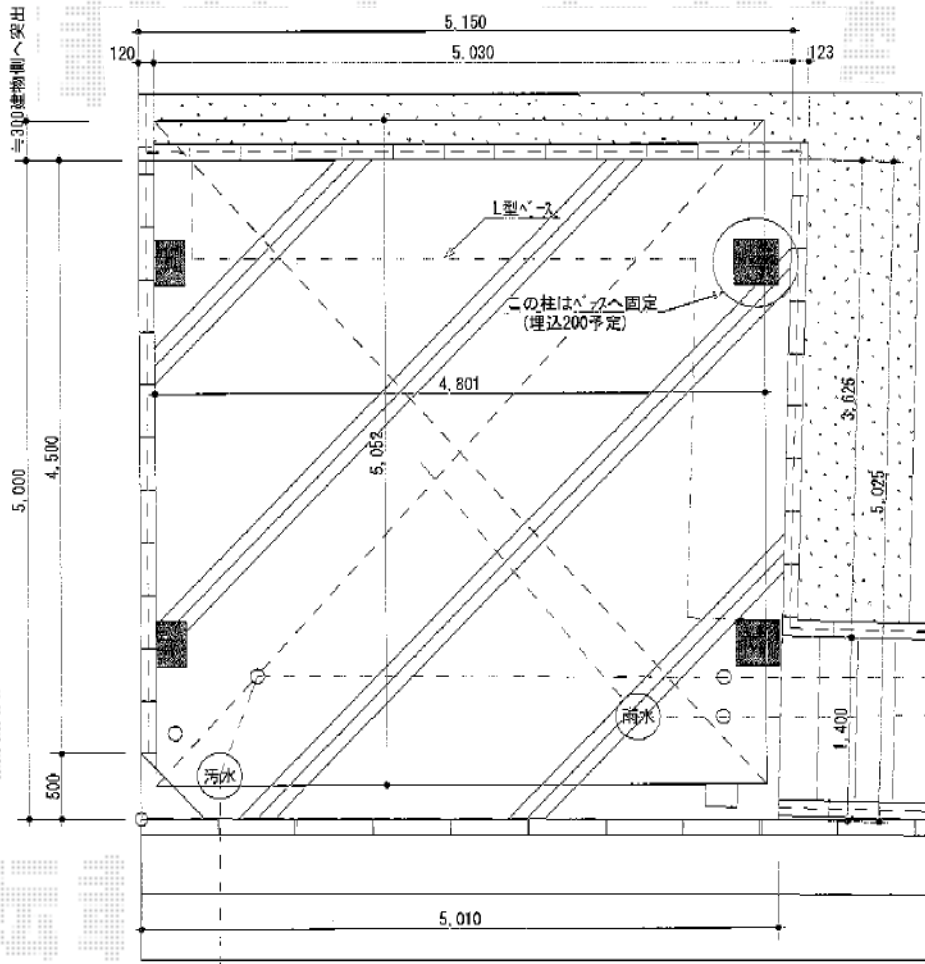

# レイナツインポートグラン 積雪～20cm対応

YKK AP レйнаツインポートグラン 積雪～20cm対応

幅= 4,801mm

奥行= 5,052mm

色： プラチナステン

屋根材： 熱線遮断ポリカーボネート（アースブルーマット調）

柱仕様： ハイルーフ柱仕様（有効高 約2,350mm）

現場状況や作図制限により概略図の内容と多少の違いが生じることがございます。  
 施工時は、現場優先とさせて頂きたく思いますので、お立会い頂き、  
 最終のご指示のほど、何卒、宜しくお願い致します。