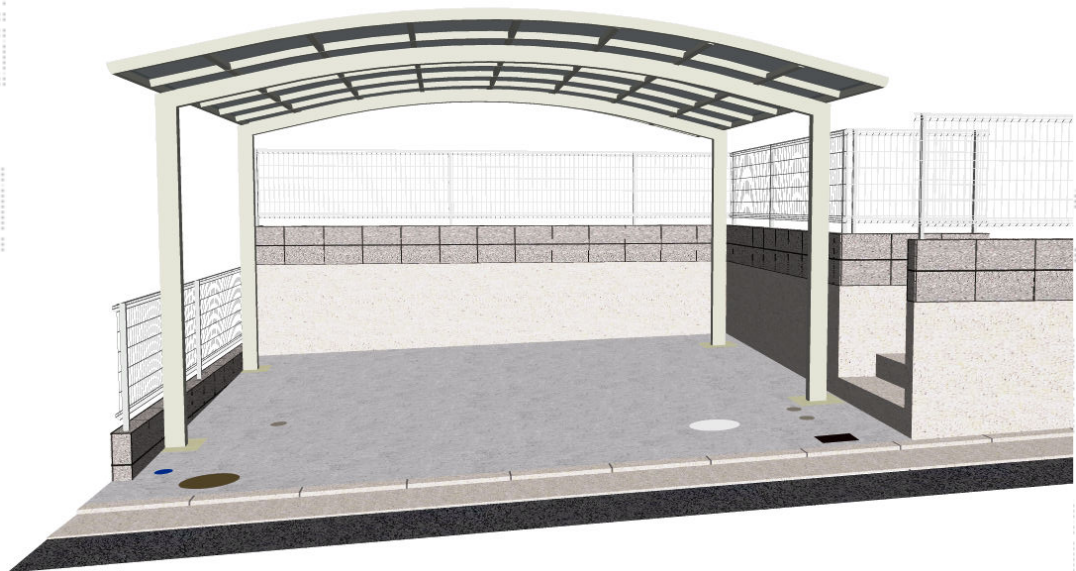

# レイナツインポートグラン 積雪～20cm対応

YKK AP レйнаツインポートグラン 積雪～20cm対応

幅= 4,801mm

奥行= 5,052mm

色： プラチナステン

屋根材： 熱線遮断ポリカーボネート（アースブルーマット調）

柱仕様： ハイルーフ柱仕様（有効高 約2,350mm）

現場状況や作図制限により概略図の内容と多少の違いが生じることがございます。  
 施工時は、現場優先とさせて頂きたく思いますので、お立会い頂き、  
 最終のご指示のほど、何卒、宜しくお願い致します。