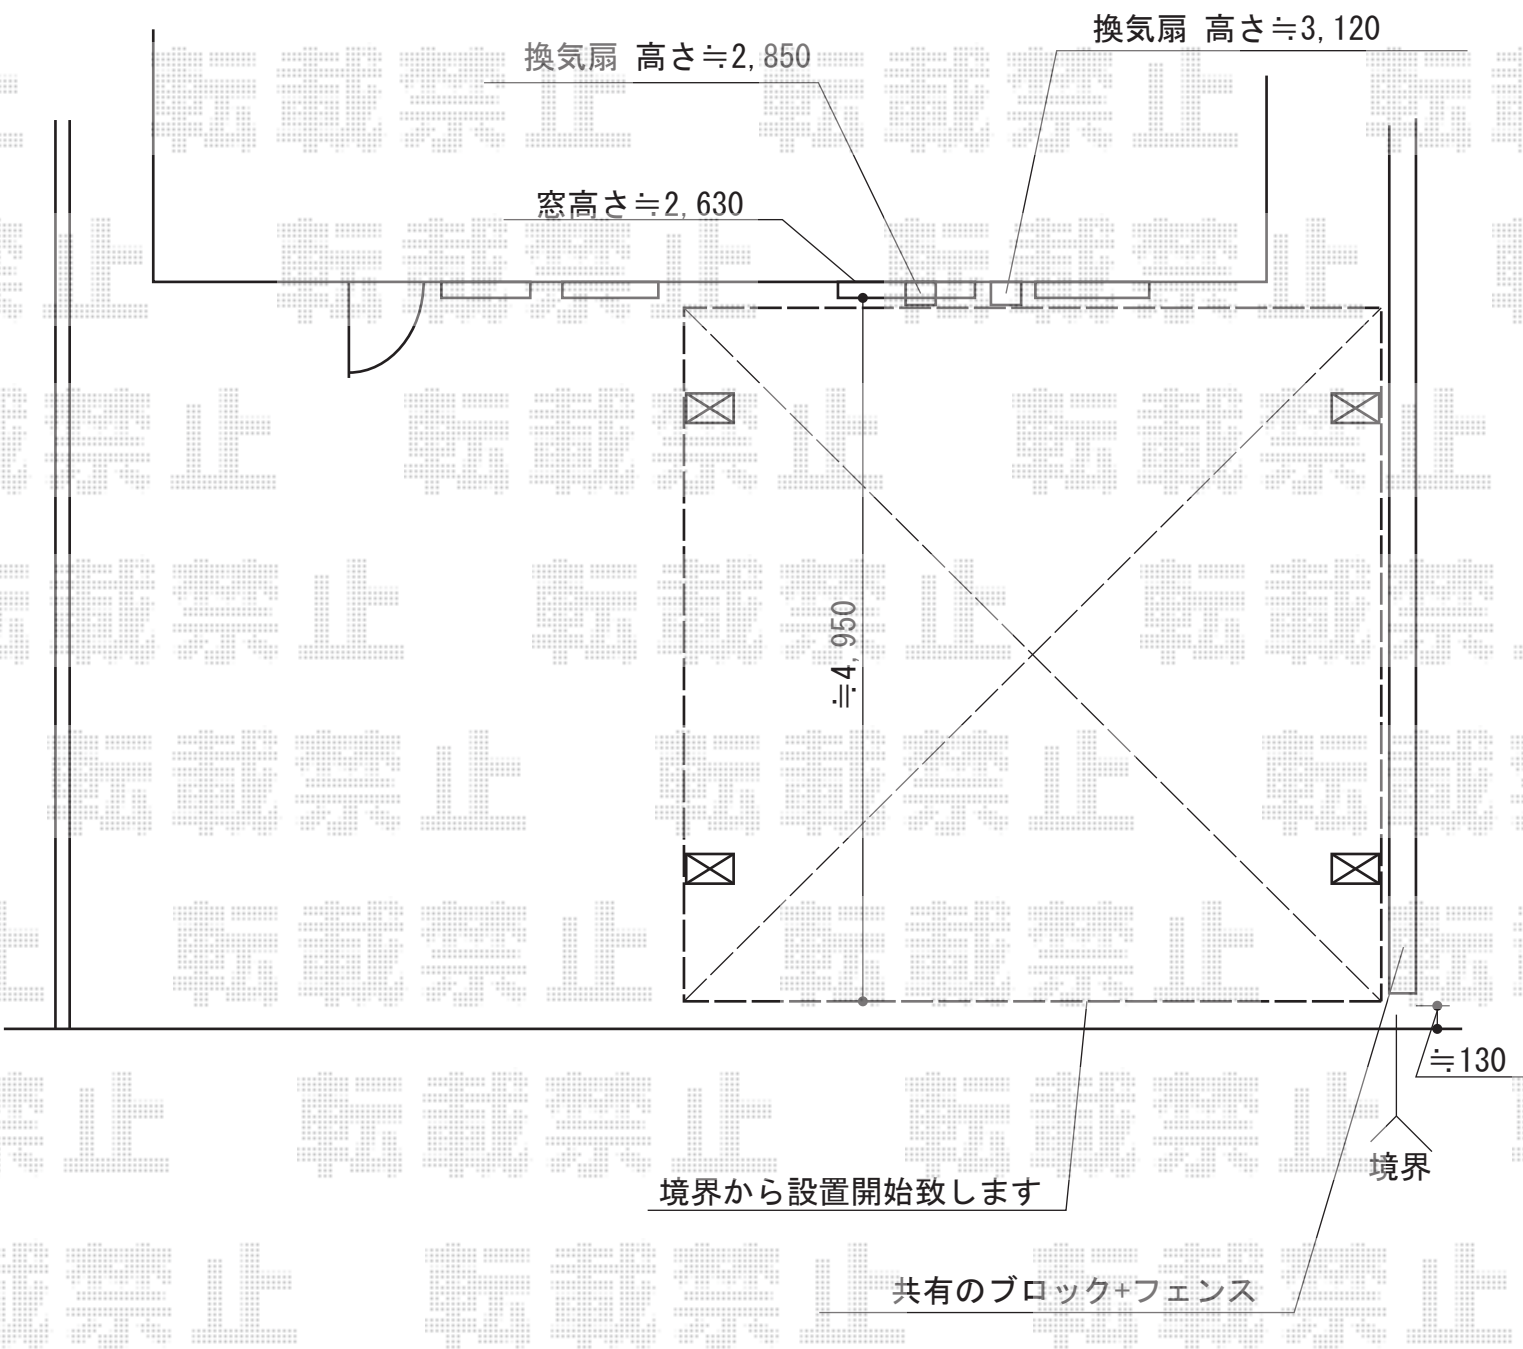

エフルージュ ツイン 積雪～20cm対応

YKK AP エフルージュ ツイン 積雪～20cm対応
幅= 4,798mm
奥行= 5,052mm
色： ピュアシルバー
屋根材： ポリカーボネート（トーマイマット）
柱仕様： ハイルフ柱仕様（有効高 約2,350mm）

現場状況や作図制限により概略図の内容と多少の違いが生じることがございます。
施工時は、現場優先とさせて頂きたく思いますので、お立会い頂き、
最終のご指示のほど、何卒、宜しくお願い致します。