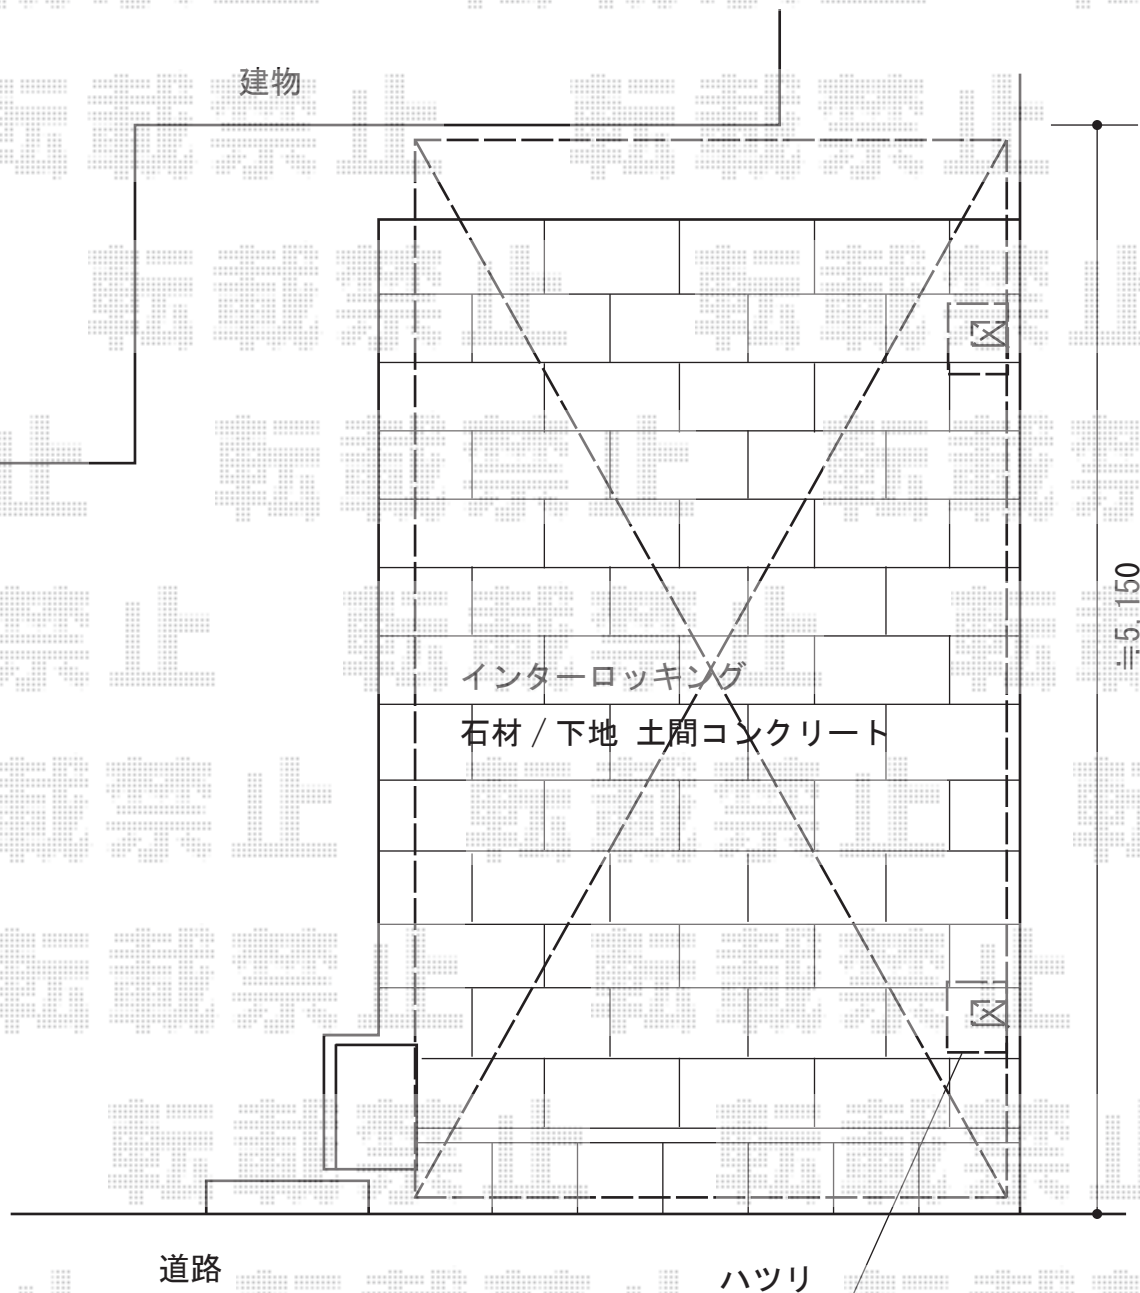

カーブポートシグマIII 積雪～20cm対応

トステム カーブポートシグマIII 積雪～20cm対応

幅= 2,551mm

奥行= 4,980mm

色： シャイングレー

屋根材： ガリレポリカ（クリアマット・すりガラス調）

柱仕様： ロング柱23仕様（有効高 約2,300mm）

現場状況や作図制限により概略図の内容と多少の違いが生じることがございます。
施工時は、現場優先とさせて頂きたく思いますので、お立会い頂き、
最終のご指示のほど、何卒、宜しくお願い致します。