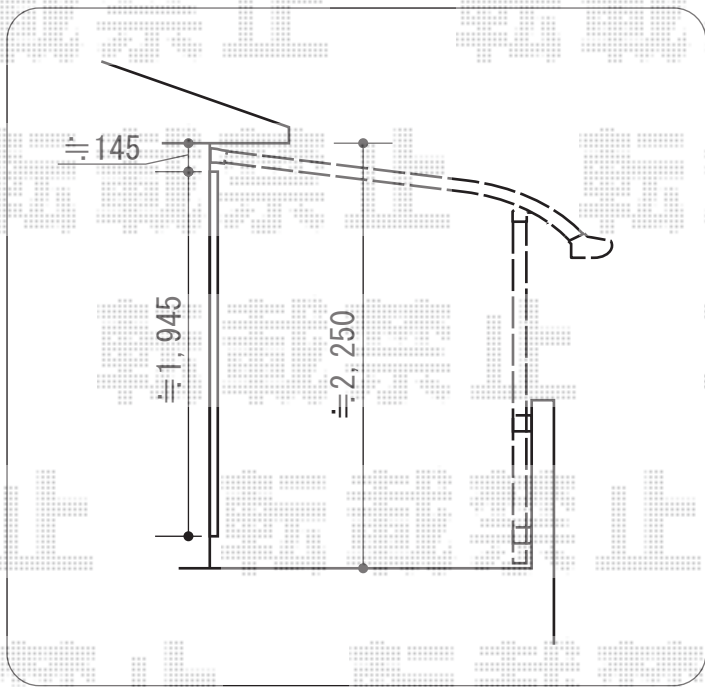

プレシオステラス R型 1500 屋根タイプ 単体 積雪～50cm対応

Value Select プレシオステラス R型 1500 屋根タイプ 単体 積雪～50cm対応  
 間口=関東間2.0間 (柱芯々3,485mm 屋根幅3,670mm)  
 出幅=7尺 (2,070mm)  
 色：ノーブルステン  
 屋根材：ポリカーボネート (ガラスマット)  
 柱仕様：柱奥行移動タイプ (柱2本)  
 施工方法：下止め仕様  
 躯体式バルコニー取付部品：中間用×1/コーナー用×1  
 メーカー希望小売価格：¥237,300.-