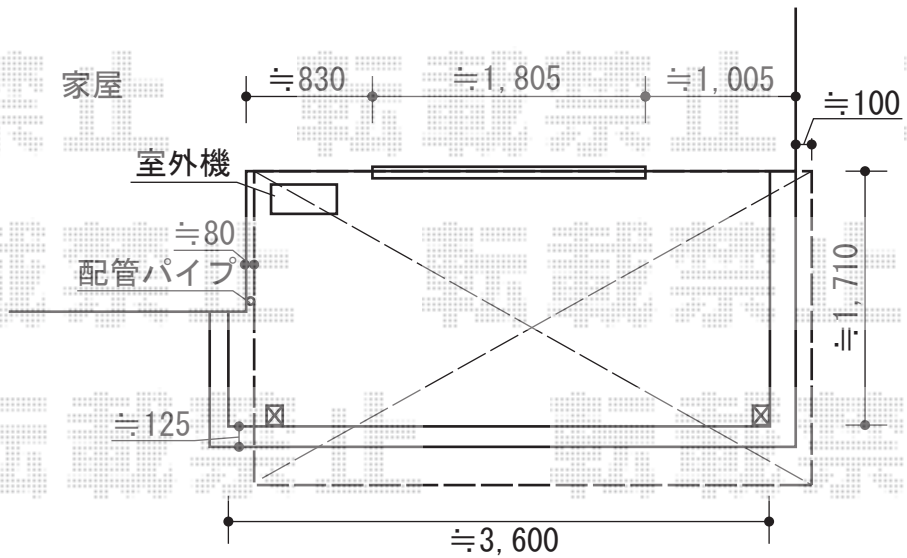

プレシオステラス R型 1500 屋根タイプ 単体 積雪～50cm対応

Value Select プレシオステラス R型 1500 屋根タイプ 単体 積雪～50cm対応  
 間口=関東間2.0間 (柱芯々3,485mm 屋根幅3,670mm)  
 出幅=7尺 (2,070mm)  
 色：ノーブルステン  
 屋根材：ポリカーボネート (ガラスマット)  
 柱仕様：柱奥行移動タイプ (柱2本)  
 施工方法：下止め仕様  
 躯体式バルコニー取付部品：中間用×1/コーナー用×1  
 メーカー希望小売価格：¥237,300.-