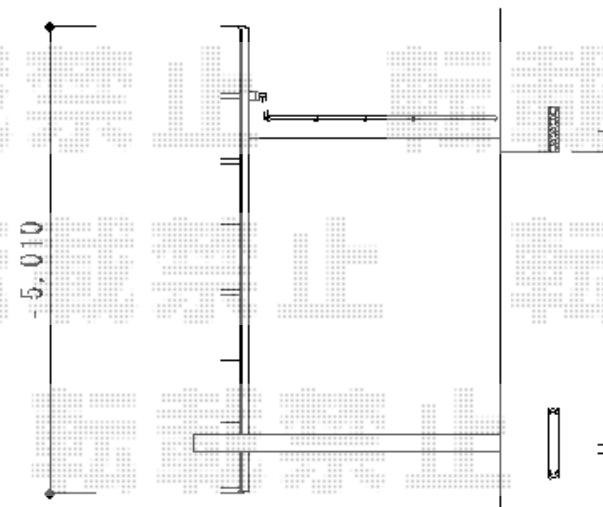

マルチスクエア アール屋根2台合掌 積雪~20cm対応

トステム マルチスクエア アール屋根2台合掌 積雪~20cm対応
 屋根ユニット： 5027 (D5, 010mm×W2, 773mm) ×2セット
 屋根材： 熱線吸収アクアポリカーボネート (ライトブルー)
 フレームユニット： 吊り用80 (8, 418mm)-置き用70 (7, 488mm)
 柱仕様： ロング柱仕様 (有効高 約2, 600mm)
 樋仕様： Dタイプ 内蔵式 縦樋×1+横樋×1
 屋根接続部品： レギュラー50用×2
 色： シャイングレー
 合掌用部材： 合掌棟木セット (50用) ×1
 合掌棟木取付部品セット (50用) ×1

トステム 【道路側・片面】 フレームカバー
 柱化粧材： 吊り式フレーム レギュラー屋根・ロング柱用×1
 梁化粧材： 80用×1
 色： リーフグリーンEXT

浄化槽タンクとの干渉は施工時掘削後確認となります。

現場状況や作図制限により概略図の内容と多少の違いが生じることがございます。
 施工時は、現場優先とさせて頂きたく思いますので、お立会い頂き、
 最終のご指示のほど、何卒、宜しくお願い致します。