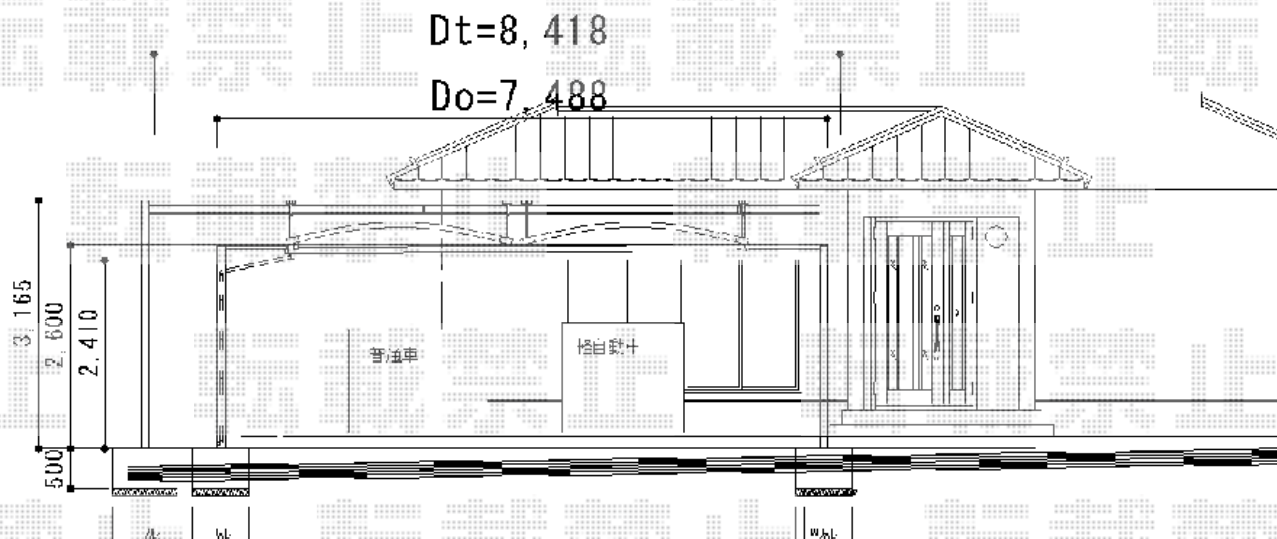

マルチスクエア アール屋根2台合掌 積雪~20cm対応

トステム マルチスクエア アール屋根2台合掌 積雪~20cm対応
 屋根ユニット： 5027 (D5, 010mm×W2, 773mm) ×2セット
 屋根材： 熱線吸収アクアポリカーボネート (ライトブルー)
 フレームユニット： 吊り用80 (8, 418mm)-置き用70 (7, 488mm)
 柱仕様： ロング柱仕様 (有効高 約2, 600mm)
 樋仕様： Dタイプ 内蔵式 縦樋×1+横樋×1
 屋根接続部品： レギュラー50用×2
 色： シャイングレー
 合掌用部材： 合掌棟木セット (50用) ×1
 合掌棟木取付部品セット (50用) ×1

トステム 【道路側・片面】 フレームカバー
 柱化粧材： 吊り式フレーム レギュラー屋根・ロング柱用×1
 梁化粧材： 80用×1
 色： リーフグリーンEXT

浄化槽タンクとの干渉は施工時掘削後確認となります。

現場状況や作図制限により概略図の内容と多少の違いが生じることがございます。
 施工時は、現場優先とさせて頂きたく思いますので、お立会い頂き、
 最終のご指示のほど、何卒、宜しくお願い致します。