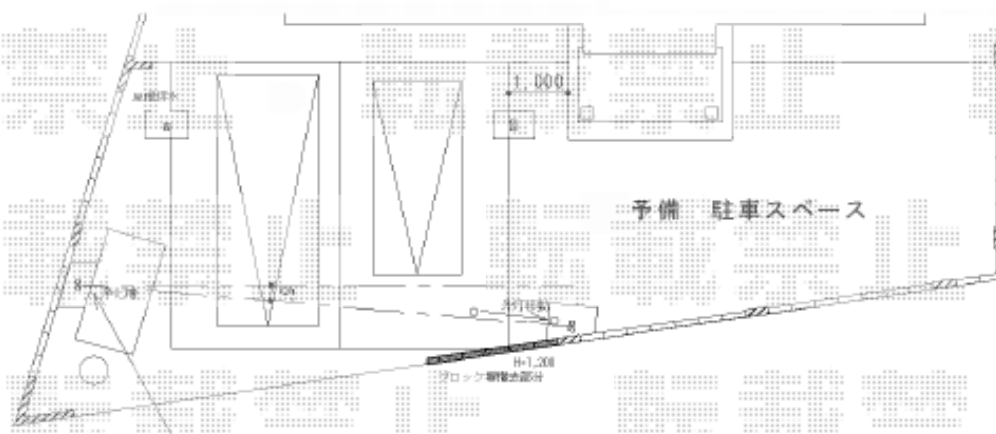

マルチスクエア アール屋根2台合掌 積雪~20cm対応

トステム マルチスクエア アール屋根2台合掌 積雪~20cm対応
 屋根ユニット： 5027 (D5, 010mm×W2, 773mm) ×2セット
 屋根材： 熱線吸収アクアポリカーボネート (ライトブルー)
 フレームユニット： 吊り用80 (8, 418mm)-置き用70 (7, 488mm)
 柱仕様： ロング柱仕様 (有効高 約2, 600mm)
 樋仕様： Dタイプ 内蔵式 縦樋×1+横樋×1
 屋根接続部品： レギュラー50用×2
 色： シャイングレー
 合掌用部材： 合掌棟木セット (50用) ×1
 合掌棟木取付部品セット (50用) ×1

トステム 【道路側・片面】 フレームカバー
 柱化粧材： 吊り式フレーム レギュラー屋根・ロング柱用×1
 梁化粧材： 80用×1
 色： リーフグリーンEXT

浄化槽タンクとの干渉は施工時掘削後確認となります。

現場状況や作図制限により概略図の内容と多少の違いが生じることがございます。
 施工時は、現場優先とさせて頂きたく思いますので、お立会い頂き、
 最終のご指示のほど、何卒、宜しくお願い致します。