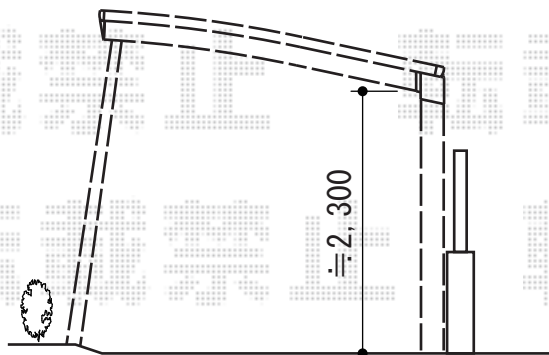

# カーブポートシグマIII 積雪～20cm対応

±80mm程の勾配がございます。

## カーブポートシグマIII 積雪～20cm対応

カテゴリ カーポート メーカー トステム 型番

幅= 2,701mm

奥行= 4,980mm

色： オータムブラウン

屋根材： ポリカーボネート（ブラウン）

柱仕様： ロング柱23仕様（有効高 約2,300mm）

オプション： 着脱式サポート柱（¥16,000-）×2セット