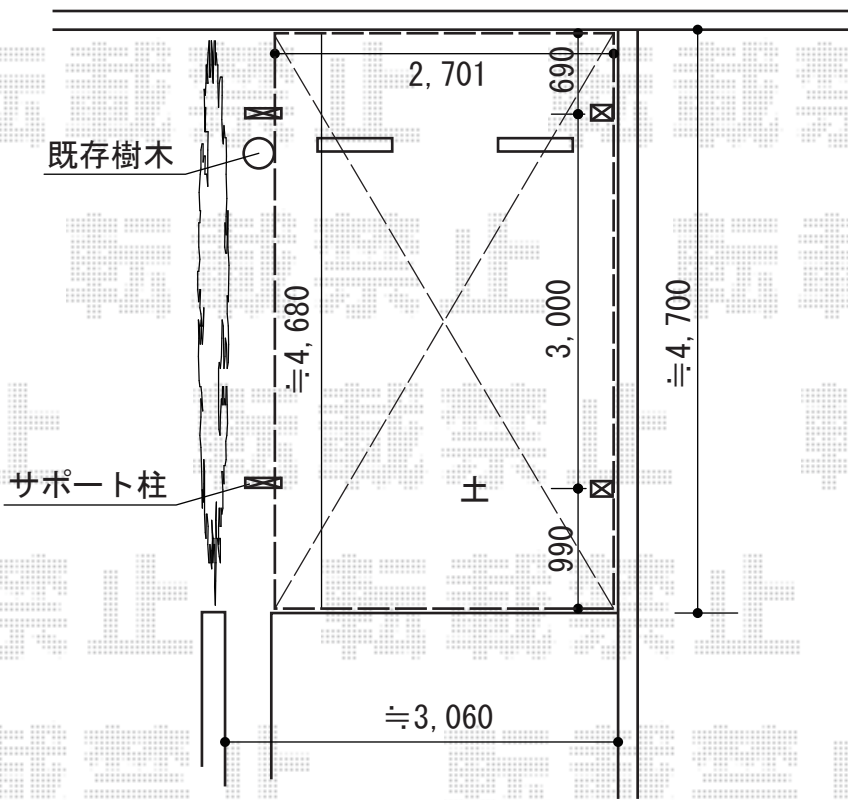

# カーブポートシグマIII 積雪～20cm対応

±80mm程の勾配がございます。

## カーブポートシグマIII 積雪～20cm対応

カテゴリ カーポート メーカー トステム 型番

幅= 2,701mm

奥行= 4,980mm

色： オータムブラウン

屋根材： ポリカーボネート（ブラウン）

柱仕様： ロング柱23仕様（有効高 約2,300mm）

オプション： 着脱式サポート柱（¥16,000-）×2セット