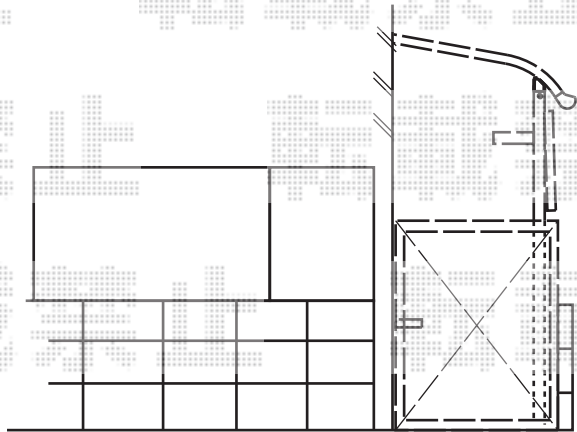

門扉・テラス屋根

TOEX シャレオR11型 片開き 柱使用
 扉幅 = 900mm
 扉高 = 1,200mm
 色 : オータムブラウン
 錠 : シリンダーRD錠
 開き : 内開き

トステム ライザーテラスII R型 テラスタイプ 単体 積雪~20cm対応
 間口= 関東間3.0間通し (柱芯々5,260mm 屋根幅5,480mm)
 出幅= 3尺 (885mm)
 色 : オータムブラウン
 屋根材 : ポリカーボネート (クリアマット・すりガラス調)
 柱仕様 : ロング柱/柱位置固定タイプ (柱2本)
 施工方法 : 上止め仕様