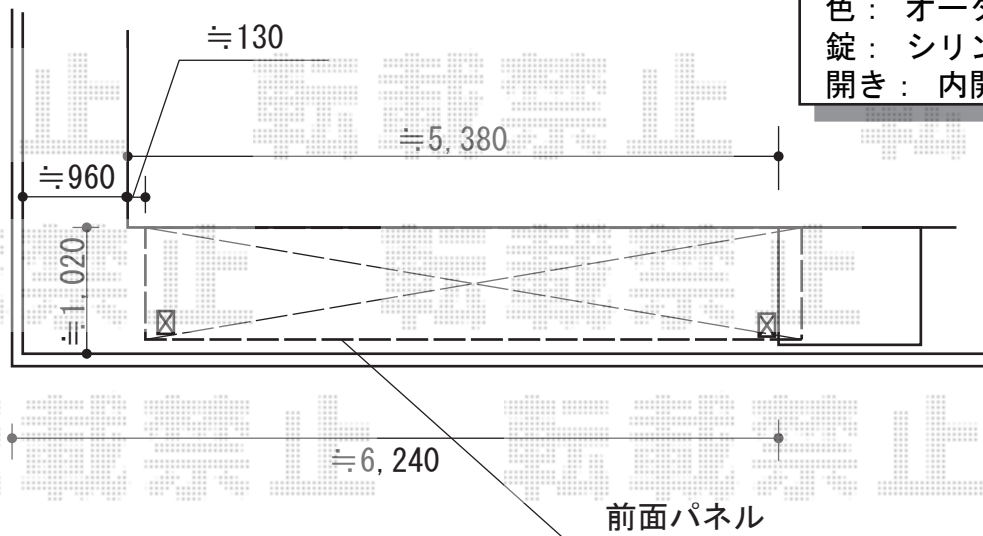

門扉・テラス屋根

TOEX シャレオR11型 片開き 柱使用
 扉幅 = 900mm
 扉高 = 1,200mm
 色 : オータムブラウン
 錠 : シリンダーRD錠
 開き : 内開き

トステム ライザーテラスII R型 テラスタイプ 単体 積雪~20cm対応
 間口= 関東間3.0間通し (柱芯々5,260mm 屋根幅5,480mm)
 出幅= 3尺 (885mm)
 色 : オータムブラウン
 屋根材 : ポリカーボネート (クリアマット・すりガラス調)
 柱仕様 : ロング柱/柱位置固定タイプ (柱2本)
 施工方法 : 上止め仕様

現場状況や作図制限により概略図の内容と多少の違いが生じることがございます。
 施工時は、現場優先とさせて頂きたく思いますので、お立会い頂き、
 最終のご指示のほど、何卒、宜しくお願い致します。

EX-SHOP
 HTTP://WWW.EX-SHOP.NET

担当 : 西村