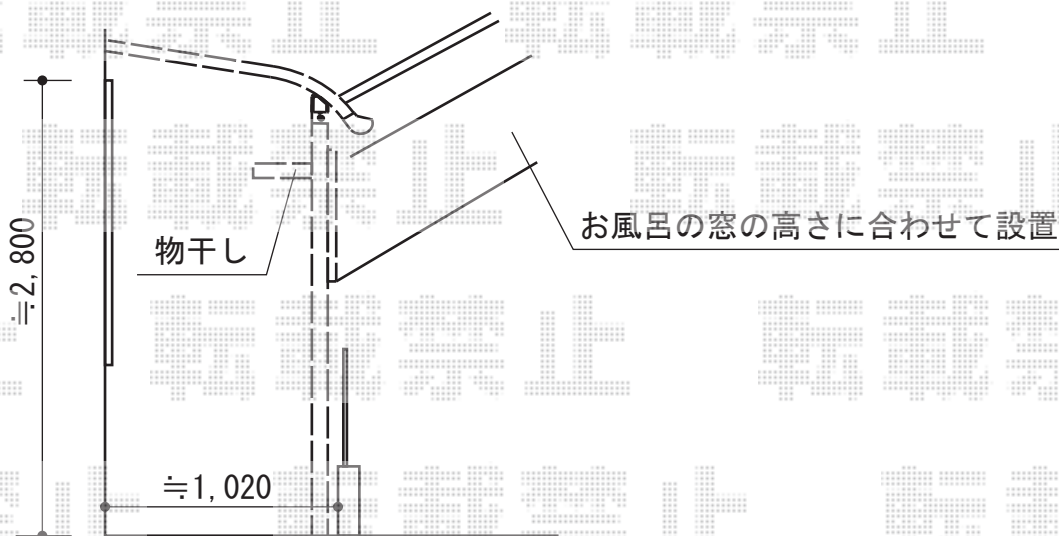

門扉・テラス屋根

TOEX シャレオR11型 片開き 柱使用
 扉幅 = 900mm
 扉高 = 1,200mm
 色 : オータムブラウン
 錠 : シリンダーRD錠
 開き : 内開き

トステム ライザーテラスII R型 テラスタイプ 単体 積雪~20cm対応
 間口= 関東間3.0間通し (柱芯々5,260mm 屋根幅5,480mm)
 出幅= 3尺 (885mm)
 色 : オータムブラウン
 屋根材 : ポリカーボネート (クリアマット・すりガラス調)
 柱仕様 : ロング柱/柱位置固定タイプ (柱2本)
 施工方法 : 上止め仕様

現場状況や作図制限により概略図の内容と多少の違いが生じることがございます。
 施工時は、現場優先とさせて頂きたく思いますので、お立会い頂き、
 最終のご指示のほど、何卒、宜しくお願い致します。

EX-SHOP
 HTTP://WWW.EX-SHOP.NET

担当 : 西村