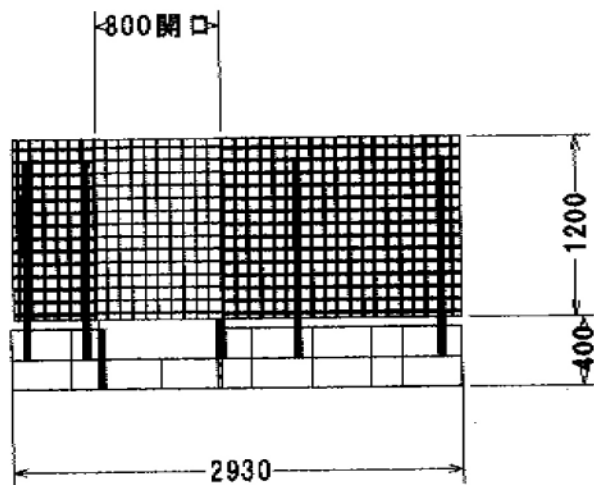

ユメッシュHR型門扉 片開き アルミ角型門柱仕様

三協アルミ ユメッシュHR型フェンス 柱のみ
スチール支柱：H=1,200mm(¥5,000)×2本
小口キャップ：(¥1,200)×1セット
色：アーバングレー

三協アルミ ユメッシュHR型門扉 片開き アルミ角型門柱仕様
扉1枚 (W×H) = (800×1,200mm)
色：アーバングレー
錠：打ち掛け錠
開き：外開き

現場状況や作図制限により概略図の内容と多少の違いが生じることがございます。
施工時は、現場優先とさせて頂きたく思いますので、お立会い頂き、
最終のご指示のほど、何卒、宜しくお願い致します。