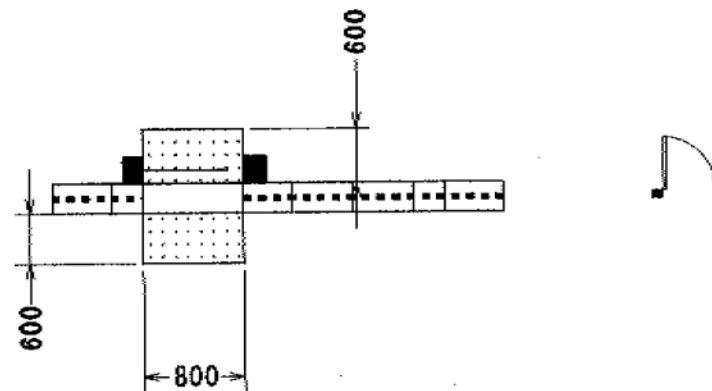

ユメッシュHR型門扉 片開き アルミ角型門柱仕様

三協アルミ ユメッシュHR型フェンス 柱のみ
スチール支柱：H=1,200mm(¥5,000)×2本
小口キャップ：(¥1,200)×1セット
色：アーバングレー

三協アルミ ユメッシュHR型門扉 片開き アルミ角型門柱仕様
扉1枚 (W×H) = (800×1,200mm)
色：アーバングレー
錠：打ち掛け錠
開き：外開き

現場状況や作図制限により概略図の内容と多少の違いが生じることがございます。
施工時は、現場優先とさせて頂きたく思いますので、お立会い頂き、
最終のご指示のほど、何卒、宜しくお願い致します。