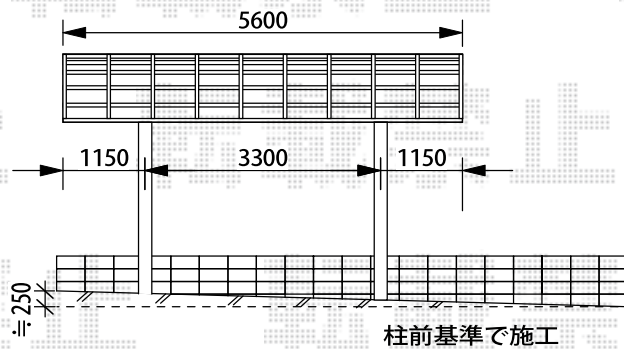

リベルポートシグマIII 3台用 積雪~20cm対応

※土間工事⇒カーポート部~縁石まで

トステム リベルポートシグマIII 3台用 積雪~20cm対応  
 幅=8,008mm  
 奥行=5,600mm  
 色：シャイングレー  
 屋根材：熱線吸収アクアポリカーボネート（ライトブルー）  
 柱仕様：ロング柱28仕様（有効高 約2,800mm）

現場状況や作図制限により概略図の内容と多少の違いが生じることがございます。  
 施工時は、現場優先とさせて頂きたく思いますので、お立会い頂き、  
 最終のご指示のほど、何卒、宜しくお願い致します。