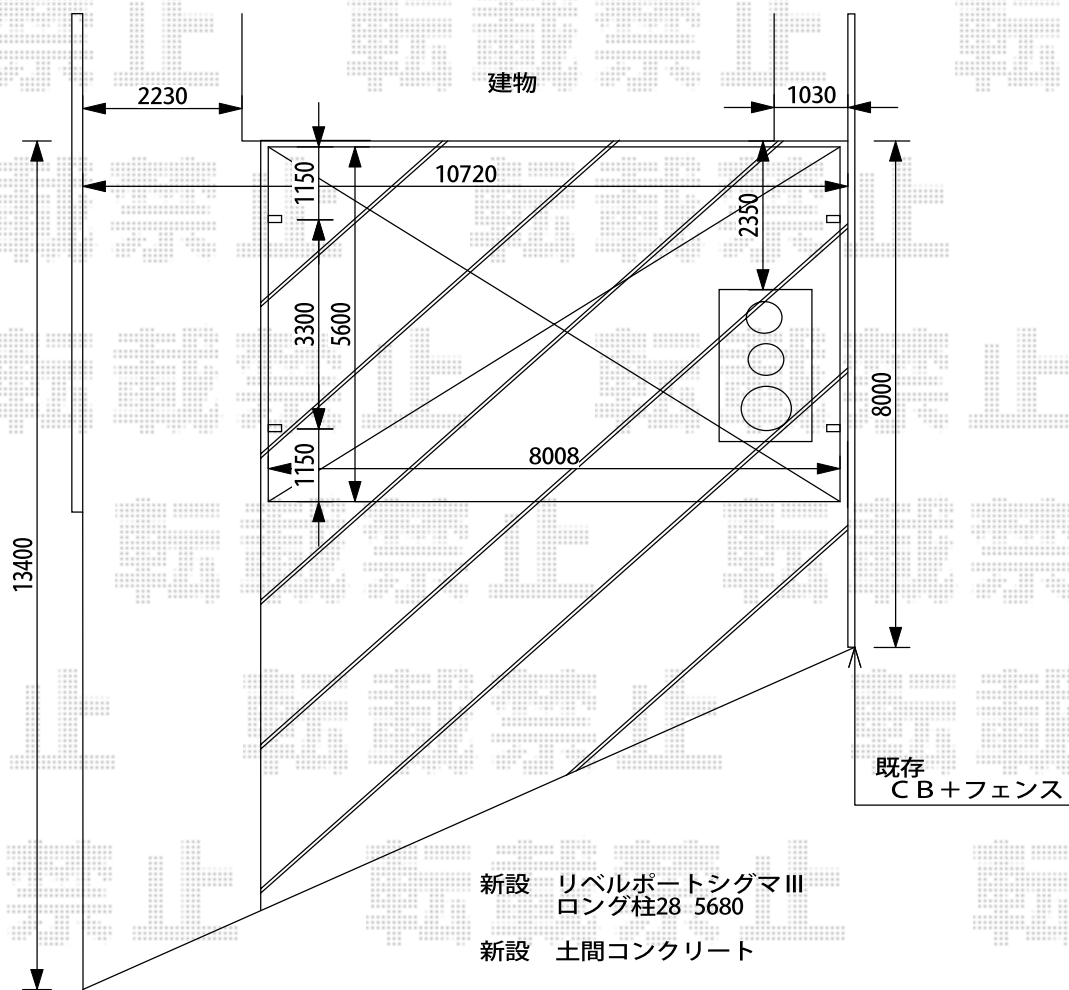

リベルポートシグマIII 3台用 積雪~20cm対応

※土間工事⇒カーポート部~縁石まで

トステム リベルポートシグマIII 3台用 積雪~20cm対応  
 幅=8,008mm  
 奥行=5,600mm  
 色：シャイングレー  
 屋根材：熱線吸収アクアポリカーボネート（ライトブルー）  
 柱仕様：ロング柱28仕様（有効高 約2,800mm）

現場状況や作図制限により概略図の内容と多少の違いが生じることがございます。  
 施工時は、現場優先とさせて頂きたく思いますので、お立会い頂き、  
 最終のご指示のほど、何卒、宜しくお願い致します。