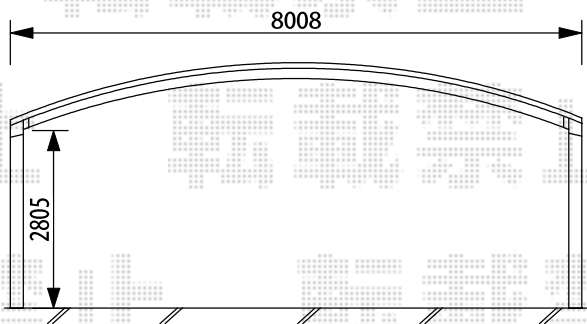

リベルポートシグマIII 3台用 積雪~20cm対応

※土間工事⇒カーポート部~縁石まで

トステム リベルポートシグマIII 3台用 積雪~20cm対応  
 幅=8,008mm  
 奥行=5,600mm  
 色：シャイングレー  
 屋根材：熱線吸収アクアポリカーボネート（ライトブルー）  
 柱仕様：ロング柱28仕様（有効高 約2,800mm）

現場状況や作図制限により概略図の内容と多少の違いが生じることがございます。  
 施工時は、現場優先とさせて頂きたく思いますので、お立会い頂き、  
 最終のご指示のほど、何卒、宜しくお願い致します。