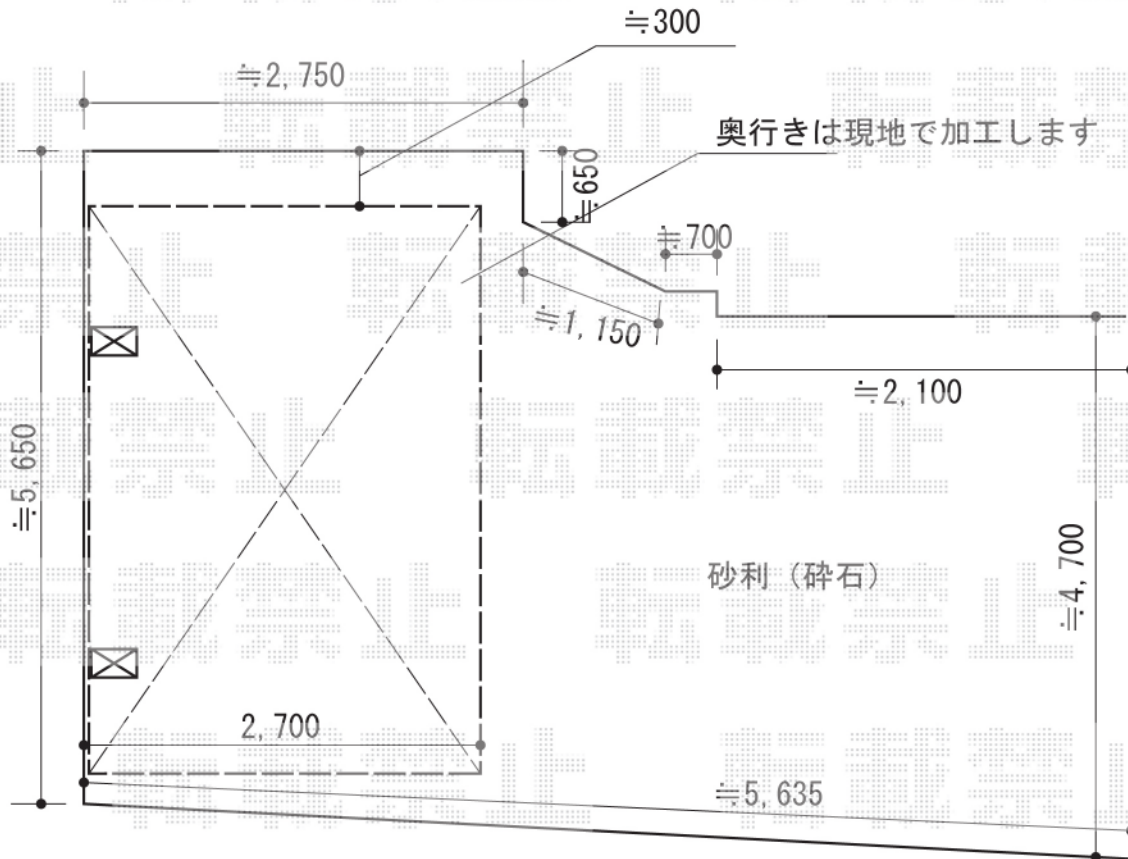

レイナポートグラン 積雪～20cm対応

YKK AP レイナポートグラン 積雪～20cm対応

幅= 2,700mm

奥行= 5,400mm

色： プラチナステン

屋根材： 熱線遮断ポリカーボネート（トーマイマット/すりガラス調）

柱仕様： ハイルーフ柱仕様（有効高 約2,350mm）

現場状況や作図制限により概略図の内容と多少の違いが生じることがございます。
施工時は、現場優先とさせて頂きたく思いますので、お立会い頂き、
最終のご指示のほど、何卒、宜しくお願い致します。