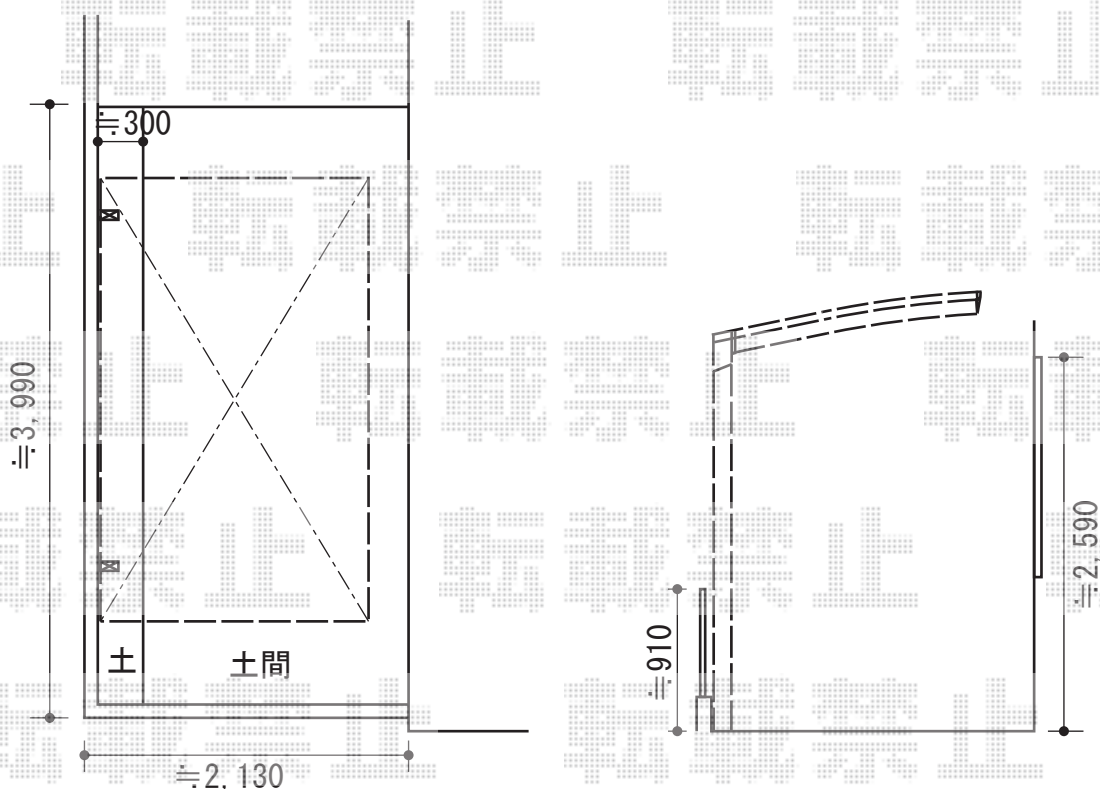

# カムフィNex R 積雪~20cm対応

三協アルミ カムフィNex R 積雪~20cm対応  
幅= 1,792mm  
奥行= 2,903mm  
色： サンシルバー  
屋根材： ポリカーボネート（ブルースモーク）  
柱仕様： H28（有効高 約2,810mm）

現場状況や作図制限により概略図の内容と多少の違いが生じることがございます。  
施工時は、現場優先とさせて頂きたく思いますので、お立会い頂き、  
最終のご指示のほど、何卒、宜しくお願い致します。