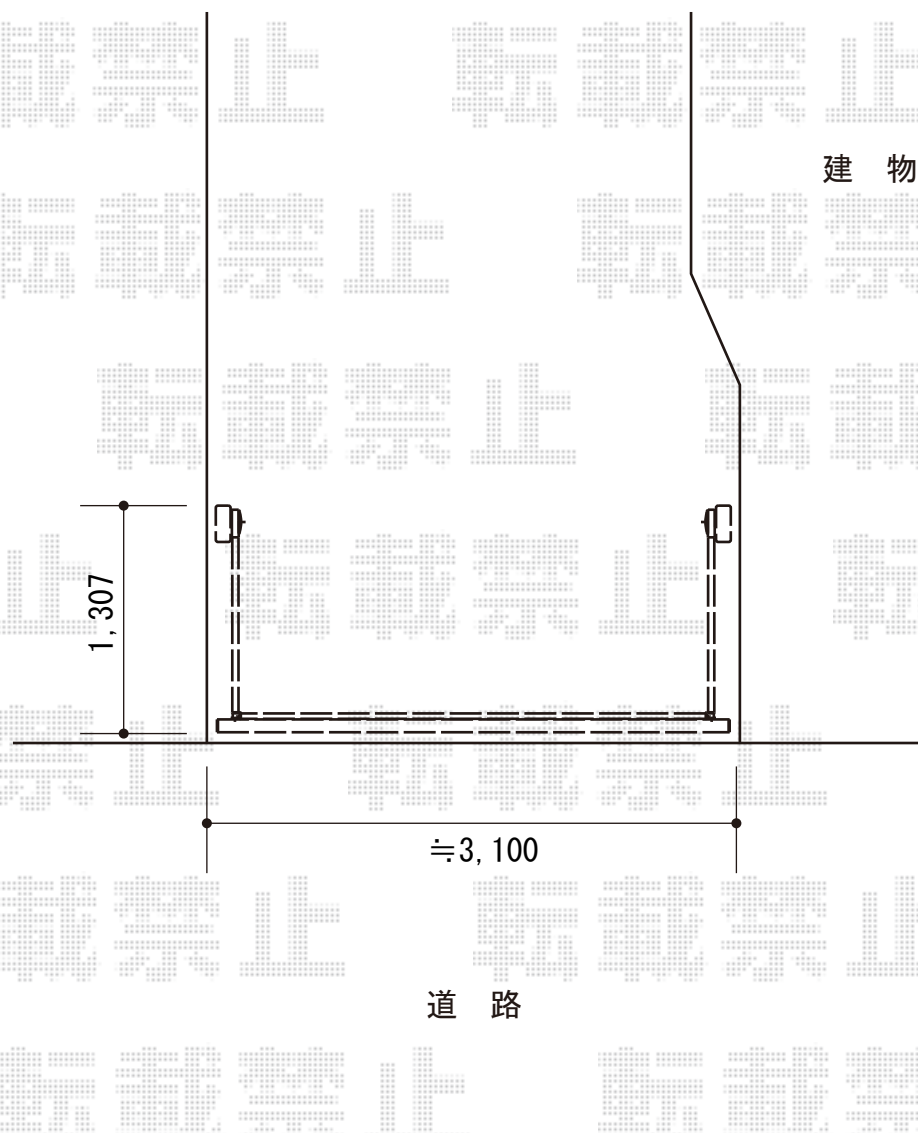

## エクスラインアップゲート 4型 電動式

YKK AP エクスラインアップゲート 4型 電動式  
本体 (W×H) = (2,880mm × 1,000mm)  
色： カームブラック  
柱仕様： ハイルフ柱仕様 (有効通過高2,140mm)  
駆動： 1モーター外観左側駆動  
リモコン： 標準1個入り

現場状況や作図制限により概略図の内容と多少の違いが生じることがございます。  
施工時は、現場優先とさせて頂きたく思いますので、お立会い頂き、  
最終のご指示のほど、何卒、宜しくお願い致します。