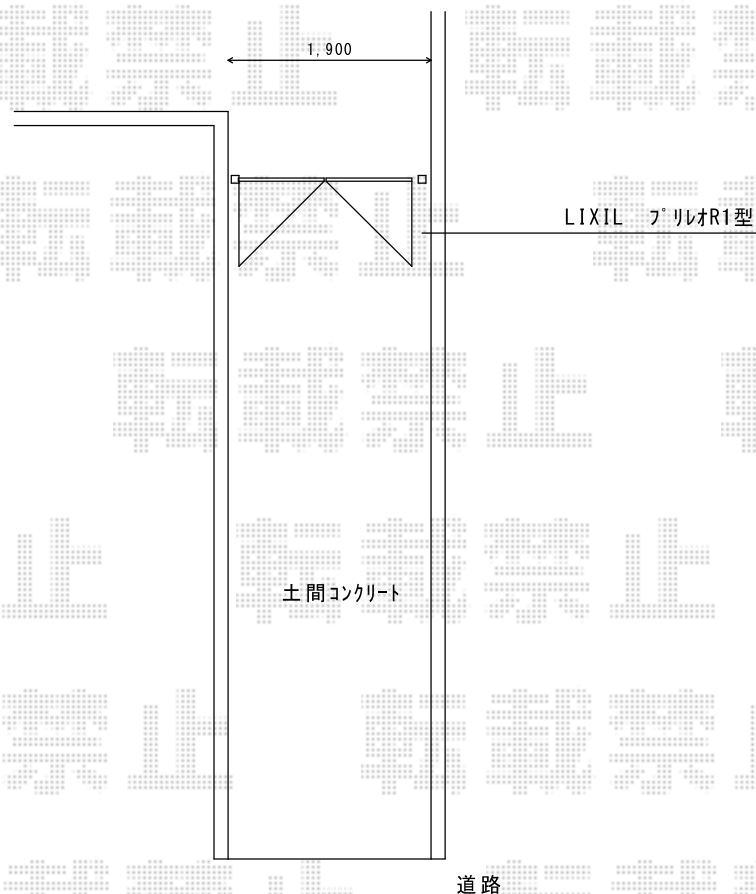

プリレオ R1型 両開き 柱使用

TOEX プリレオ R1型 両開き 柱使用
扉幅 = 800 + 800mm
扉高 = 1,200mm
色 : シヤイングレー
錠 : シリンダーRD錠
開き : 外開き

現場状況や作図制限により概略図の内容と多少の違いが生じることがございます。
施工時は、現場優先とさせて頂きたく思いますので、お立会い頂き、
最終のご指示のほど、何卒、宜しくお願い致します。

EX-SHOP
HTTP://WWW.EX-SHOP.NET

担当：谷