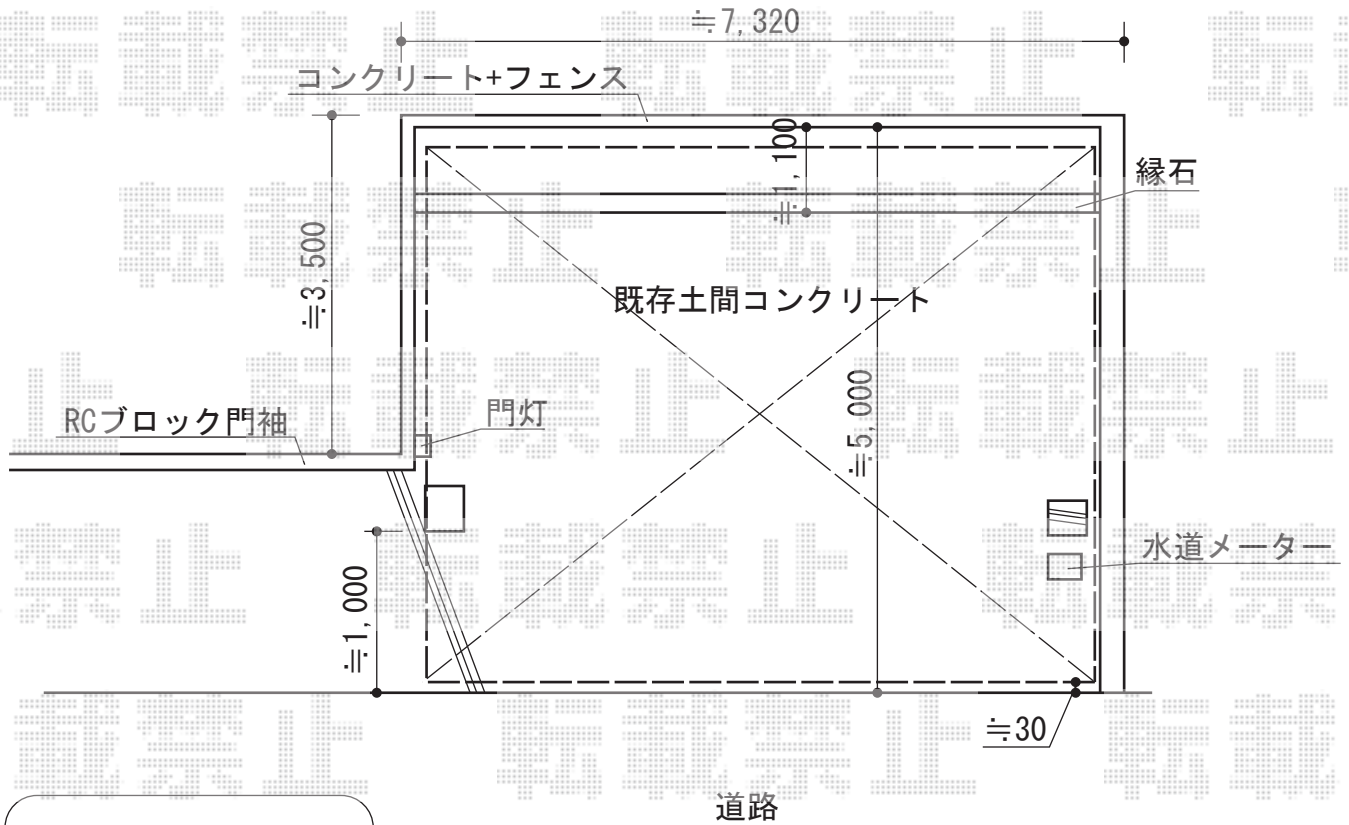

アーキデュオ ワイド 3台用 積雪～20cm対応

TOEX アーキデュオ ワイド 3台用 積雪～20cm対応

幅=7,211mm

奥行=5,019mm

色：シャイングレー

屋根材：熱線吸収ポリカーボネート（クリアブルーS・すりガラス調）

柱仕様：ロング柱仕様（有効高 約2,500mm）

現場状況や作図制限により概略図の内容と多少の違いが生じることがございます。  
 施工時は、現場優先とさせて頂きたく思いますので、お立会い頂き、  
 最終のご指示のほど、何卒、宜しくお願い致します。