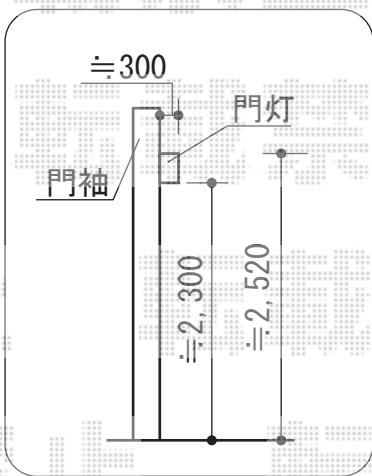

アーキデュオ ワイド 3台用 積雪～20cm対応

TOEX アーキデュオ ワイド 3台用 積雪～20cm対応

幅=7,211mm

奥行=5,019mm

色：シャイングレー

屋根材：熱線吸収ポリカーボネート（クリアブルーS・すりガラス調）

柱仕様：ロング柱仕様（有効高 約2,500mm）

現場状況や作図制限により概略図の内容と多少の違いが生じることがございます。  
 施工時は、現場優先とさせて頂きたく思いますので、お立会い頂き、  
 最終のご指示のほど、何卒、宜しくお願い致します。