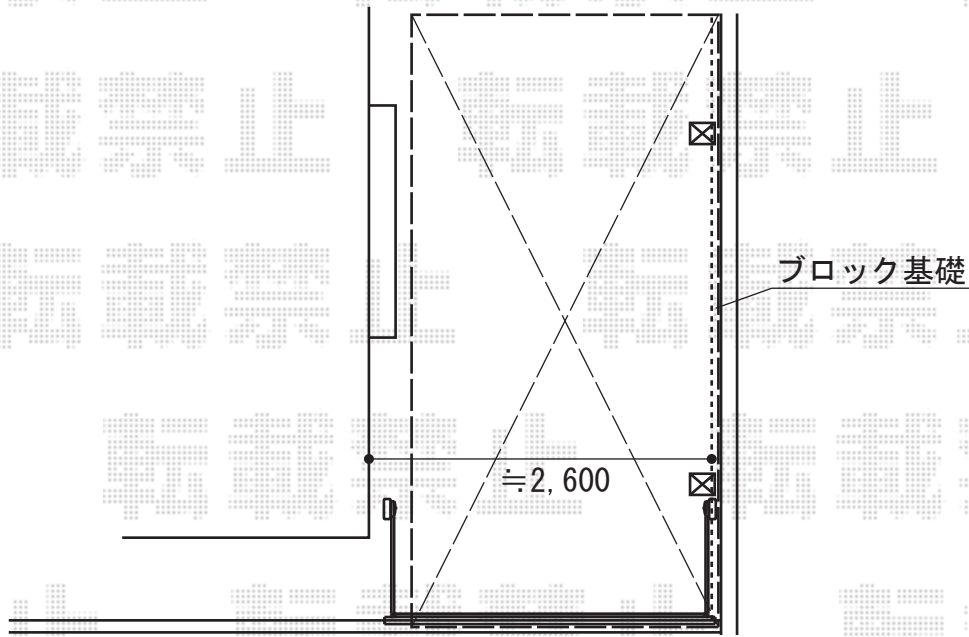

プレシオSPORT 積雪～20cm対応

Value Select プレシオSPORT 積雪～20cm対応

幅=2,400mm

奥行=5,052mm

色：チャコールブラック

屋根材：熱線遮断ポリカーボネート（スカイブルーマット調）

柱仕様：ハイルーフ柱仕様（有効高 約2,250mm）

現場状況や作図制限により概略図の内容と多少の違いが生じることがございます。
施工時は、現場優先とさせて頂きたく思いますので、お立会い頂き、
最終のご指示のほど、何卒、宜しくお願い致します。