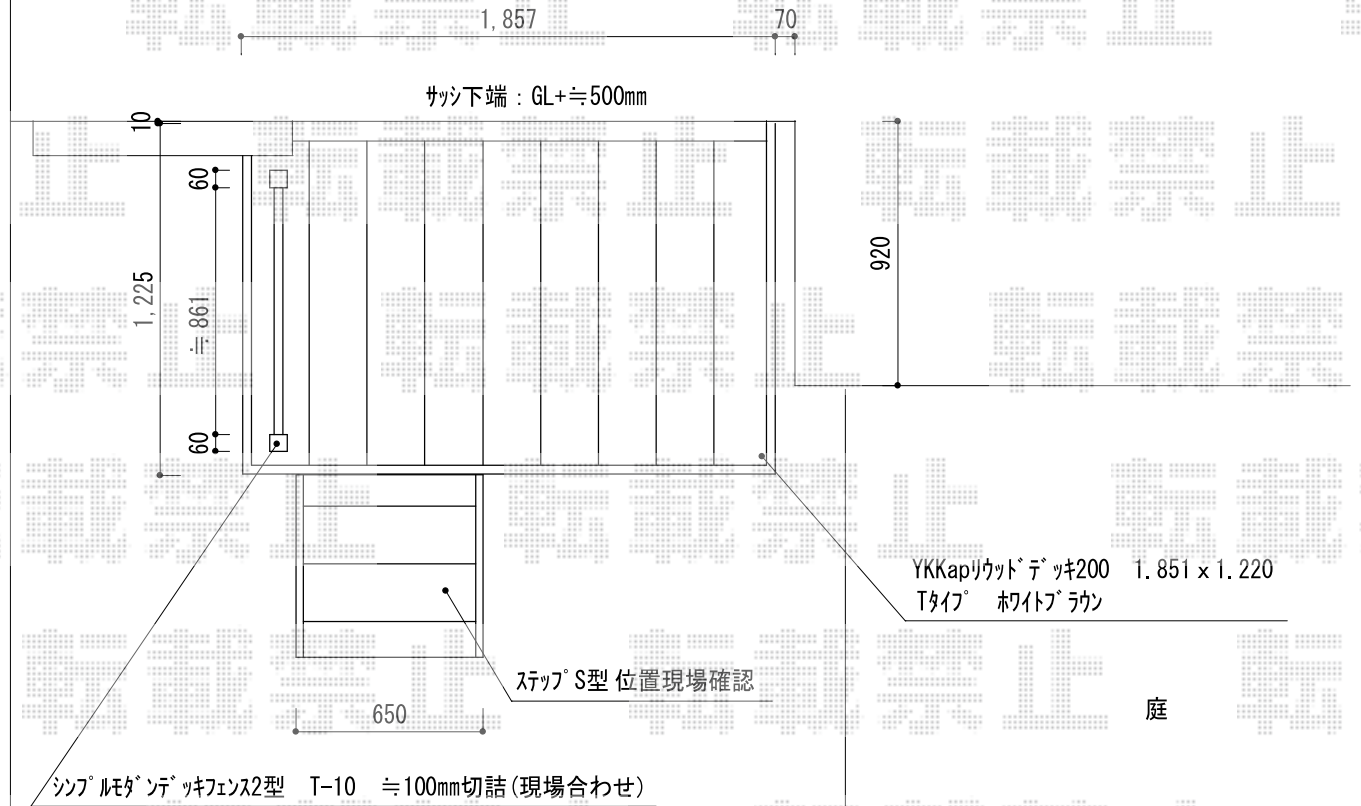

# リウッドデッキ 200

↑  
道路境界方向

## YKK AP リウッドデッキ 200

間口= 1.0間 (1,851mm)

出幅= 4尺 (1,220mm)

色 : ホワイトブラウン

床板 : 縦貼り

束柱 : Tタイプ (400~550mm) (色プラチナステン)

## YKK AP シンプルモダンデッキフェンス2型<横格子2本タイプ>

本体1枚 (W×H) = 10用T100(961×948mm) × 1枚

端柱 : (2本入り)T100×1セット

柱連結ブラケット : 中柱(端柱)用×2

笠木 : 1スパン用×1

笠木部品 : 端部キャップ×2

デッキ材補強材(先付用) : 2セット

色 : プラチナステン