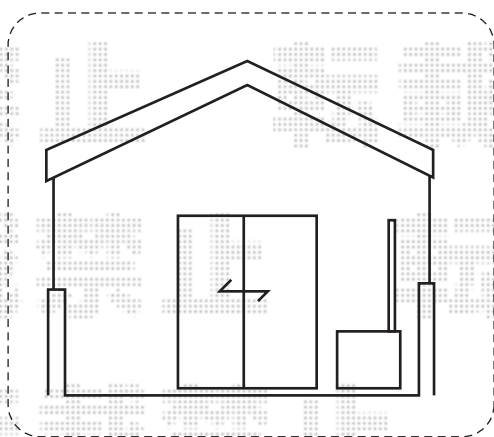

ライザーテラスII F型 ルーフタイプ 単体 積雪～20cm対応

トステム ライザーテラスII F型 ルーフタイプ 単体 積雪～20cm対応  
間口= 関東間2.0間 (柱芯々3,440mm 屋根幅3,660mm)  
出幅= 3尺 (885mm)  
色: ナチュラルシルバー  
屋根材: ポリカーボネート (ブルースモーク)  
柱仕様: 柱無しタイプ  
施工方法: 上止め仕様

現場状況や作図制限により概略図の内容と多少の違いが生じることがございます。  
施工時は、現場優先とさせていただきますので、お立会い頂き、  
最終のご指示のほど、何卒、宜しくお願い致します。