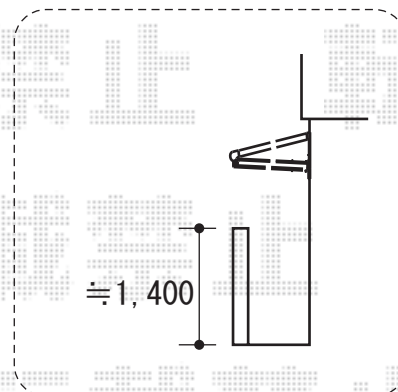

ライザーテラスII F型 ルーフタイプ 単体 積雪～20cm対応

トステム ライザーテラスII F型 ルーフタイプ 単体 積雪～20cm対応  
間口= 関東間2.0間 (柱芯々3,440mm 屋根幅3,660mm)  
出幅= 3尺 (885mm)  
色: ナチュラルシルバー  
屋根材: ポリカーボネート (ブルースモーク)  
柱仕様: 柱無しタイプ  
施工方法: 上止め仕様

現場状況や作図制限により概略図の内容と多少の違いが生じることがございます。  
施工時は、現場優先とさせていただきますので、お立会い頂き、  
最終のご指示のほど、何卒、宜しくお願い致します。