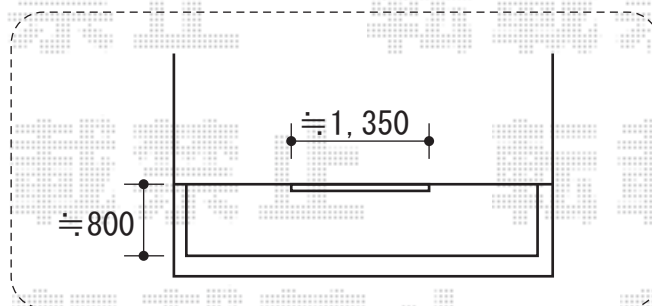

ライザーテラスII F型 ルーフタイプ 単体 積雪～20cm対応

トステム ライザーテラスII F型 ルーフタイプ 単体 積雪～20cm対応  
間口= 関東間2.0間 (柱芯々3,440mm 屋根幅3,660mm)  
出幅= 3尺 (885mm)  
色: ナチュラルシルバー  
屋根材: ポリカーボネート (ブルースモーク)  
柱仕様: 柱無しタイプ  
施工方法: 上止め仕様

現場状況や作図制限により概略図の内容と多少の違いが生じることがございます。  
施工時は、現場優先とさせていただきますので、お立会い頂き、  
最終のご指示のほど、何卒、宜しくお願い致します。