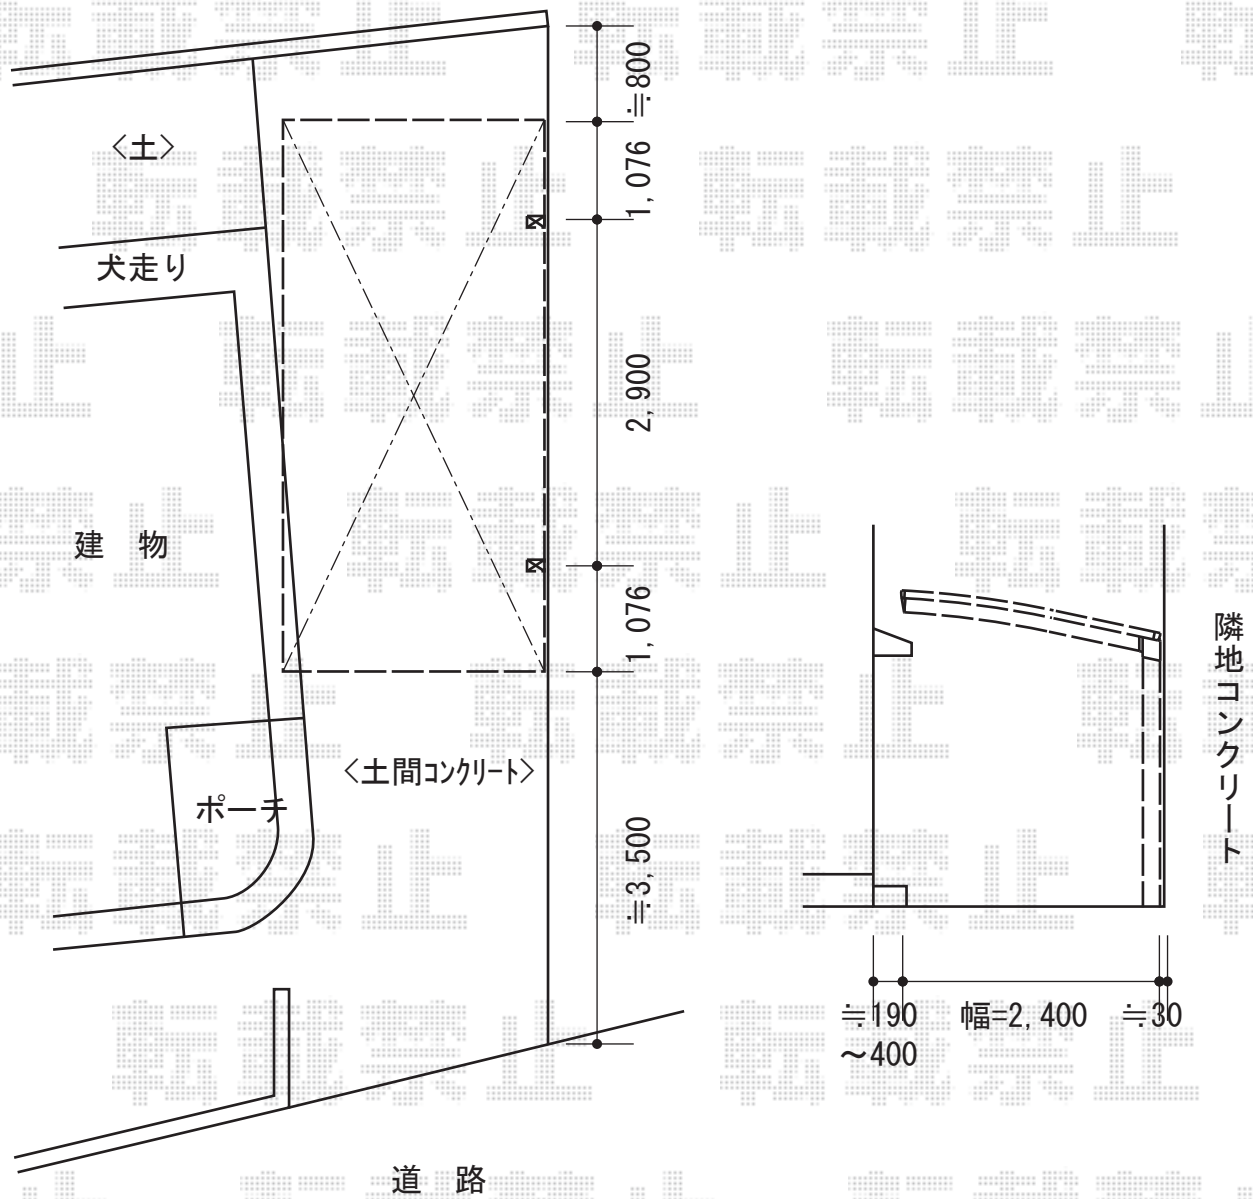

プレシオスポート 積雪~20cm対応

Value Select プレシオスポート 積雪~20cm対応
幅= 2,400mm
奥行= 5,052mm
色 : グレースブラウン
屋根材 : ポリカーボネート (スカイブルー)
柱仕様 : ハイルフ柱仕様 (有効高 約2,250mm)

現場状況や作図制限により概略図の内容と多少の違いが生じることがございます。
施工時は、現場優先とさせて頂きたく思いますので、お立会い頂き、
最終のご指示のほど、何卒、宜しくお願い致します。