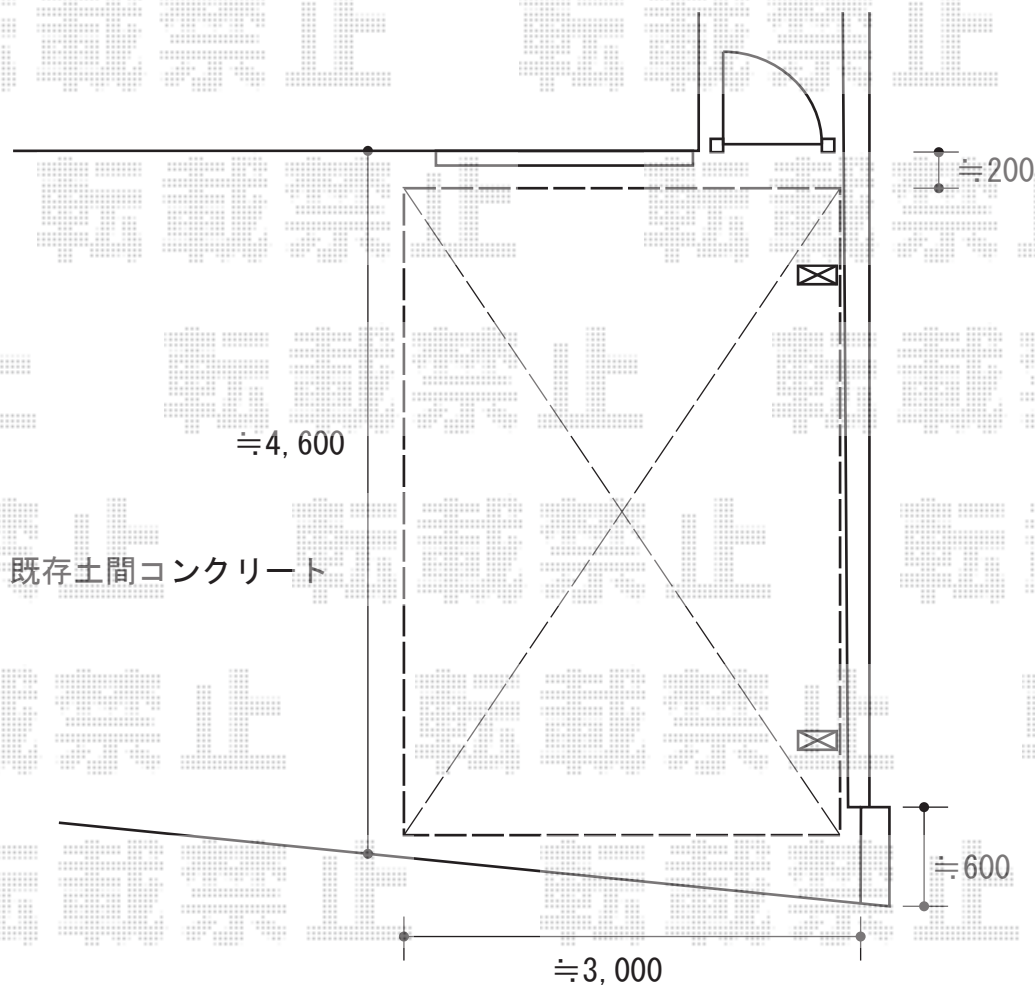

カーブポートシグマIII 積雪～20cm対応

YKK AP レイナポートグラン 積雪～20cm対応

幅= 3,000mm

奥行= 5,052mm

色： プラチナステン

屋根材： 熱線吸収アクアポリカーボネート（ライトブルー）

柱仕様： 標準柱仕様（有効高 約2,000mm）

YKK AP 枯葉よけネット 51/54用兼用

色： カームブラック

数量： 1セット

現場状況や作図制限により概略図の内容と多少の違いが生じることがございます。
施工時は、現場優先とさせて頂きたく思いますので、お立会い頂き、
最終のご指示のほど、何卒、宜しくお願い致します。

EX-SHOP
HTTP://WWW.EX-SHOP.NET

担当：松保

全ての著作権は、エクスショップに帰属します。当社とのお取引目的外の使用・複製・転載禁止となっております。