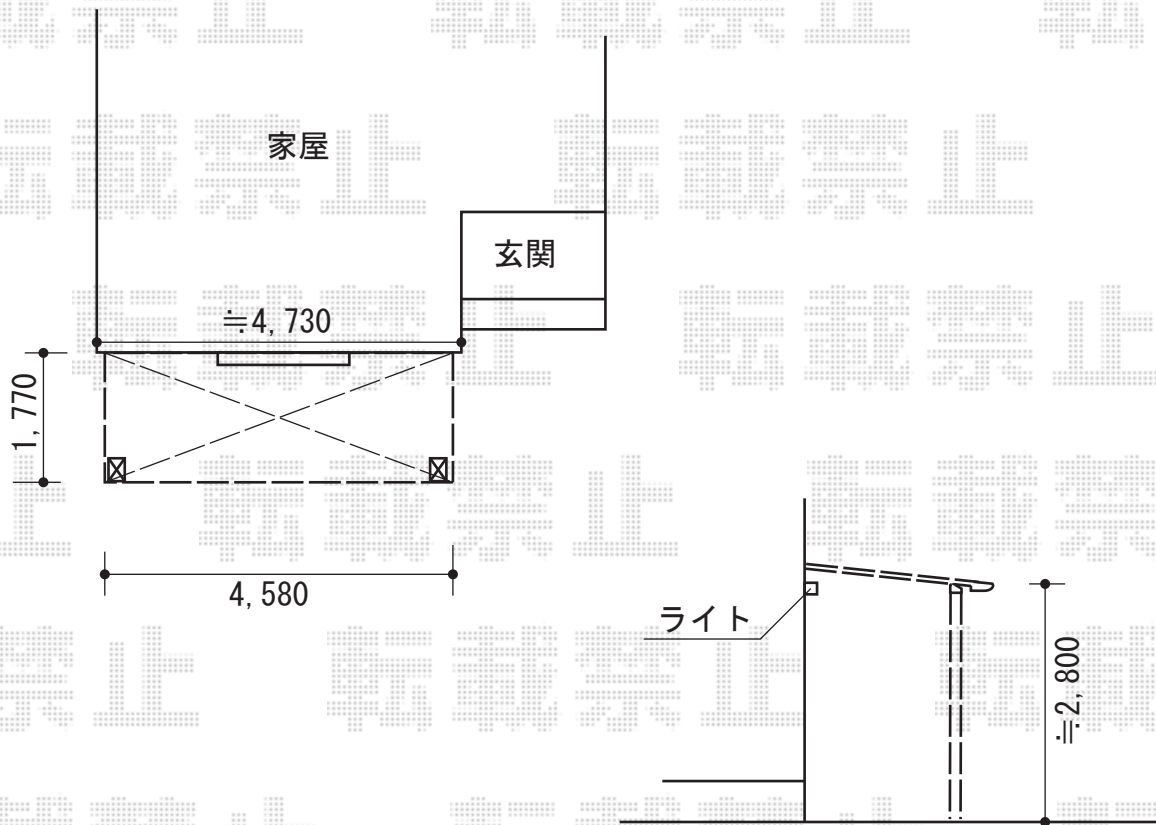

ヴェクターテラス R型 テラスタイプ 単体 積雪~20cm対応

YKK AP ヴェクターテラス R型 テラスタイプ 単体 積雪~20cm対応
間口= 関東間2.5間通し (柱芯々4,395mm 屋根幅4,580mm)
出幅= 6尺 (1,770mm)
色: プラチナステン
屋根材: ポリカーボネート (アースブルー)
柱仕様: 柱標準タイプ (柱2本)
施工方法: 上止め仕様

YKK AP 吊下げ物干し 標準 2本入
色: プラチナステン
数量: 1セット