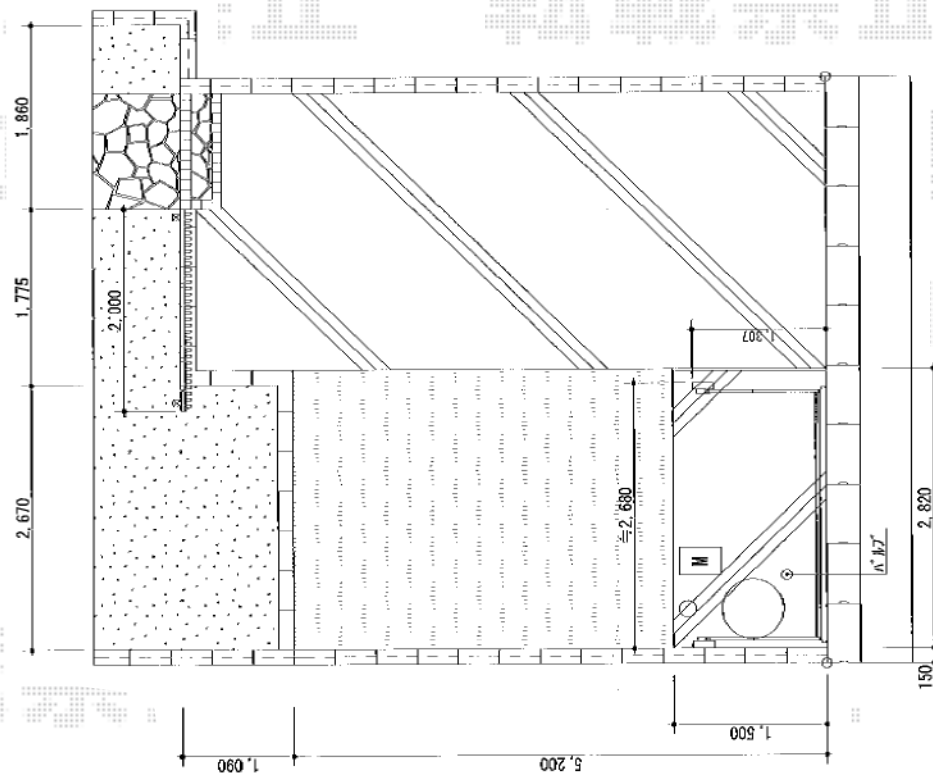

## カーゲート・フェンス

YKK AP ビューテクトS2型 たて格子 マテリアルカラー  
本体 (W×H) = 単体セット (2,000×2,000mm) × 1  
色 : ハニーチェリー

YKK AP エクスラインアップゲート 6型 手動式  
本体 (W×H) = (2,580mm × 1,200mm)  
色 : ブラウン  
柱仕様 : ハイルフ柱仕様 (有効通過高2,140mm)  
駆動 : 手動式