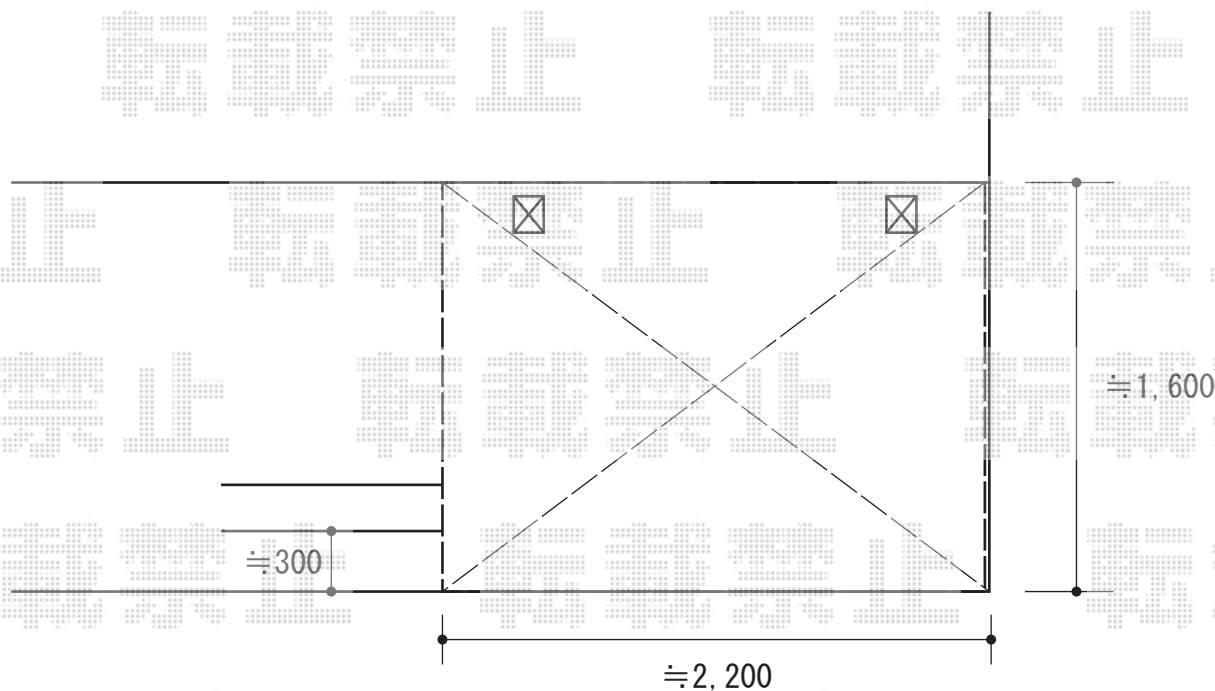

サイクルポート・バルコニー屋根

TOEX アーキフィット ミニ

幅=1,803mm

奥行=2,196mm

色：シャイングレー

屋根材：ポリカーボネート（クリアブルー）

柱仕様：標準柱仕様（有効高 約2,236mm）

トステム ライザーテラスII F型 ルーフタイプ 単体 積雪～20cm対応

間口=関東間2.0間（方丈芯々3,660mm 屋根幅3,660mm）または

間口=関東間1.5間（方丈芯々2,750mm 屋根幅2,750mm）

出幅=3尺（885mm）

色：シャイングレー

屋根材：ポリカーボネート（ブルースモーク）

柱仕様：柱無しタイプ

施工方法：上止め仕様

現場状況や作図制限により概略図の内容と多少の違いが生じることがございます。
施工時は、現場優先とさせて頂きたく思いますので、お立会い頂き、
最終のご指示のほど、何卒、宜しくお願い致します。