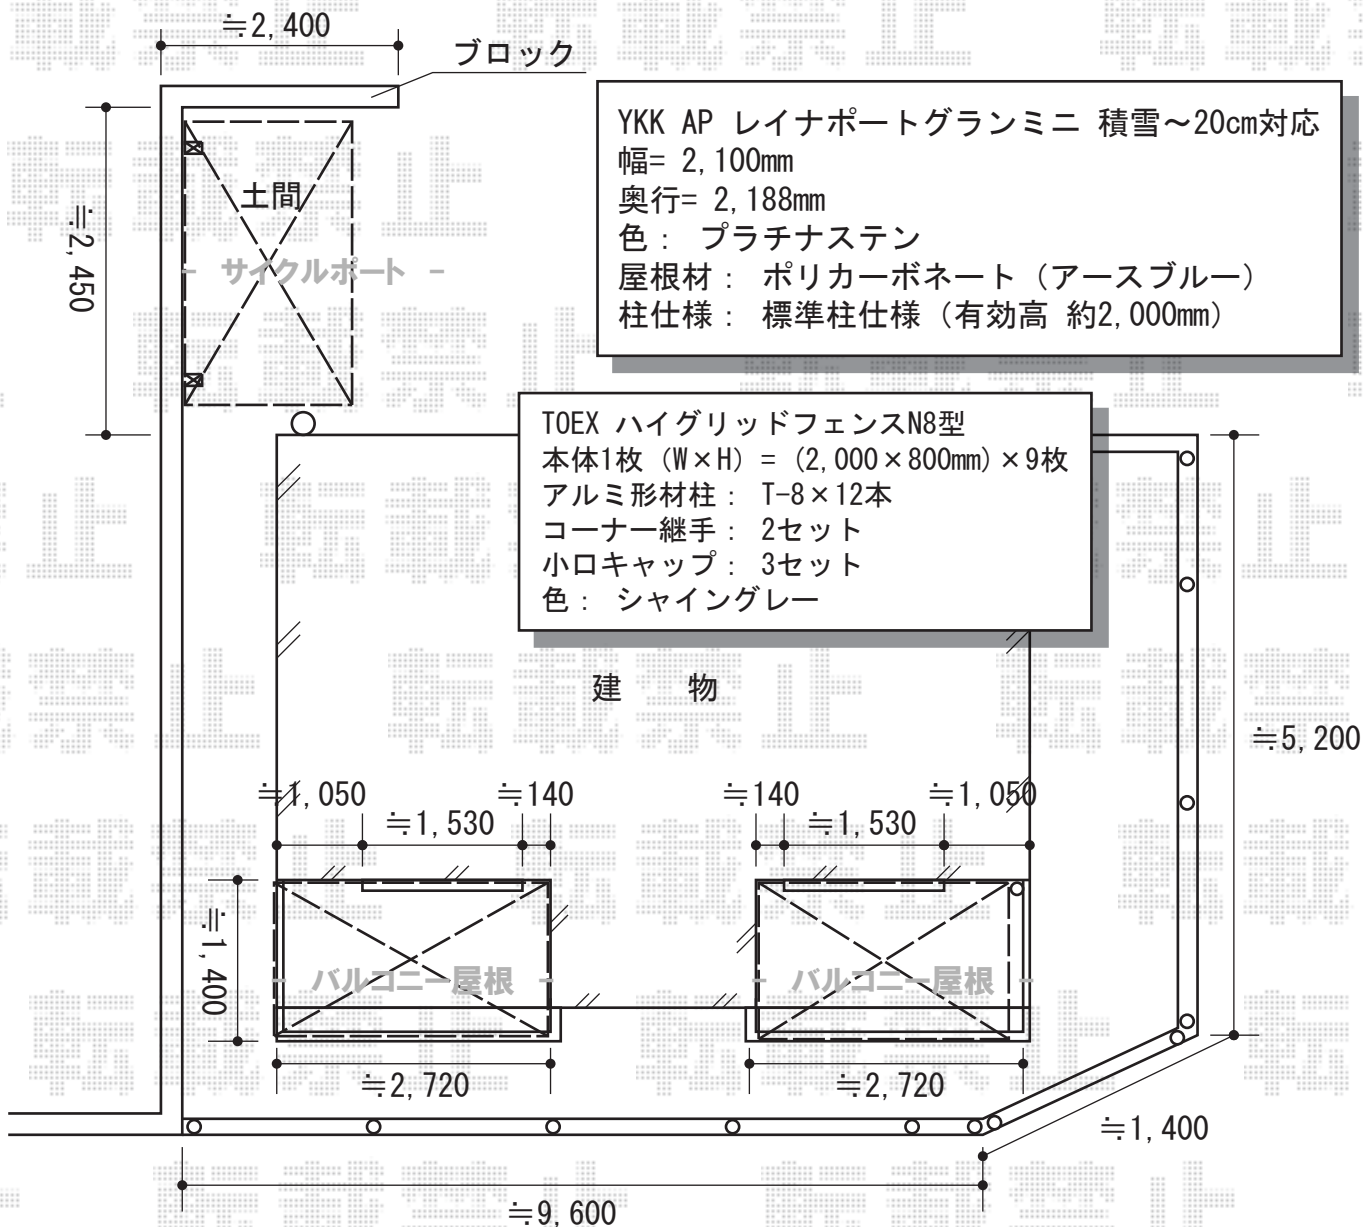

サイクルポート・バルコニー屋根・フェンス

トステム

ライザーテラスII F型 屋根タイプ 単体 積雪~20cm対応
間口= 関東間1.5間（柱芯々2,530mm 屋根幅2,750mm）
出幅= 5尺（1,485mm）
色： シャイングレー
屋根材： ポリカーボネート（クリアマット・すりガラス調）
柱仕様： 出幅自在桁タイプ（柱2本）
施工方法： 上止め仕様
柱固定部品仕様： 中間用×2
数量： 2セット

トステム T字単独物干し K-Y992-PBCA 2本入
色： シャイングレー

YKK AP たて面格子LA

【01】 本体 (W×H) = (1,820×1,000)
【02】 本体 (W×H) = (1,820×1,400mm)
壁付けブラケット： 出幅60×2セット
色： プラチナステン

YKK AP ラチス面格子2LA(壁付タイプ)

【01】 本体 (W×H) = (1,750×1,050mm)
【02】 本体 (W×H) = (1,750×1,450mm)
ブラケット： 標準梱包
色： プラチナステン