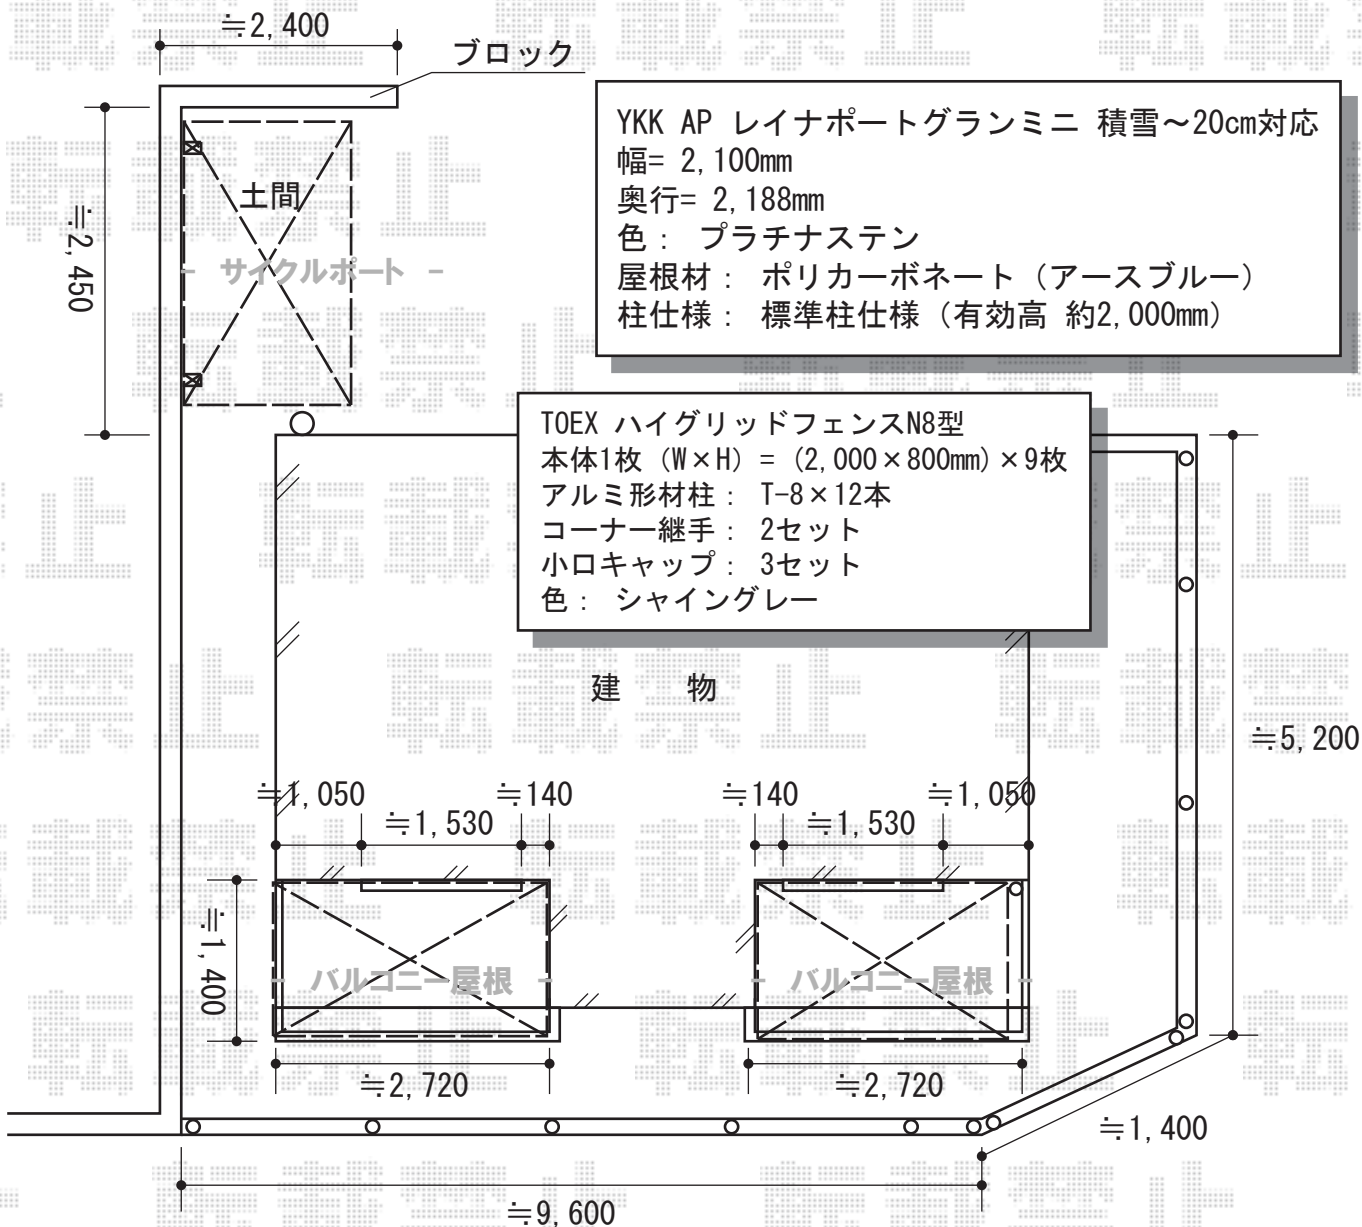

## トステム

ライザーテラスII F型 屋根タイプ 単体 積雪~20cm対応  
間口= 関東間1.5間（柱芯々2,530mm 屋根幅2,750mm）  
出幅= 5尺（1,485mm）  
色： シャイングレー  
屋根材： ポリカーボネート（クリアマット・すりガラス調）  
柱仕様： 出幅自在桁タイプ（柱2本）  
施工方法： 上止め仕様  
柱固定部品仕様： 中間用×2  
数量： 2セット

## YKK AP たて面格子LA

【01】 本体 (W×H) = (1,820×1,000)  
【02】 本体 (W×H) = (1,820×1,400mm)  
壁付けブラケット： 出幅60×2セット  
色： プラチナステン

## YKK AP ラチス面格子2LA(壁付タイプ)

【01】 本体 (W×H) = (1,750×1,050mm)  
【02】 本体 (W×H) = (1,750×1,450mm)  
ブラケット： 標準梱包  
色： プラチナステン

現場状況や作図制限により概略図の内容と多少の違いが生じることがございます。  
施工時は、現場優先とさせていただきますので、お立会い頂き、  
最終のご指示のほど、何卒、宜しくお願い致します。