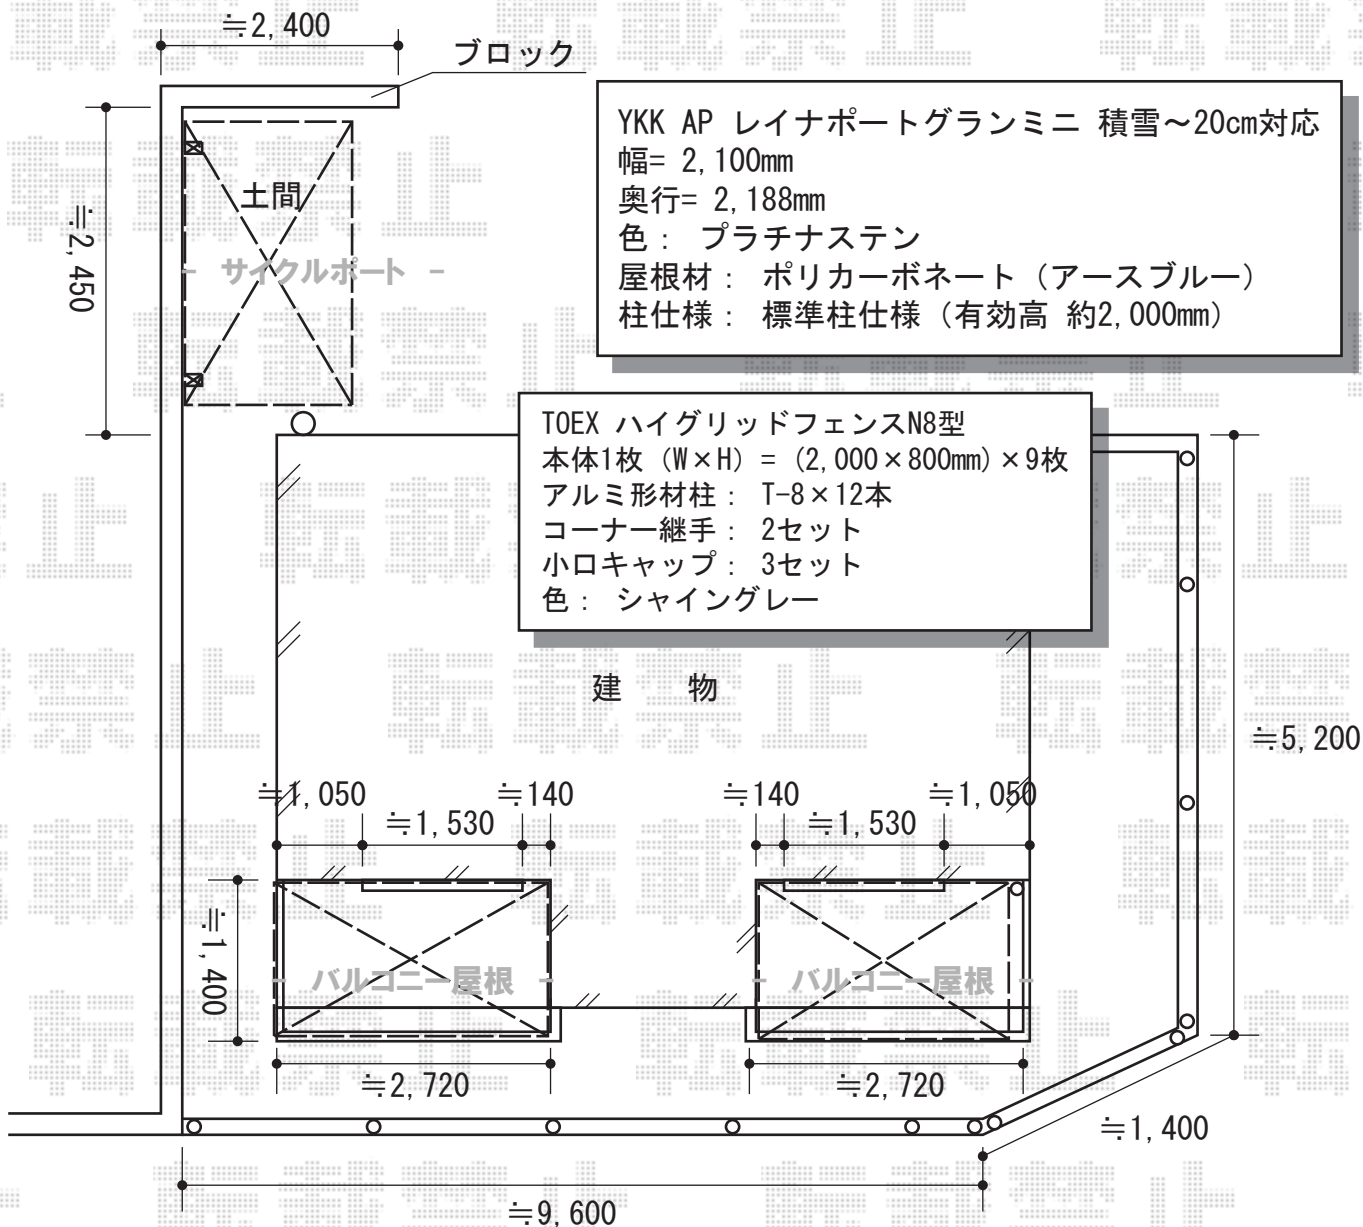

サイクルポート・バルコニー屋根・フェンス

現場状況や作図制限により概略図の内容と多少の違いが生じることがございます。
施工時は、現場優先とさせていただきますので、お立会い頂き、
最終のご指示のほど、何卒、宜しくお願い致します。

EX-SHOP
HTTP://WWW.EX-SHOP.NET

担当：松保

全ての著作権は、エクスショップに帰属します。当社とのお取引目的外の使用・複製・転載禁止となっております。