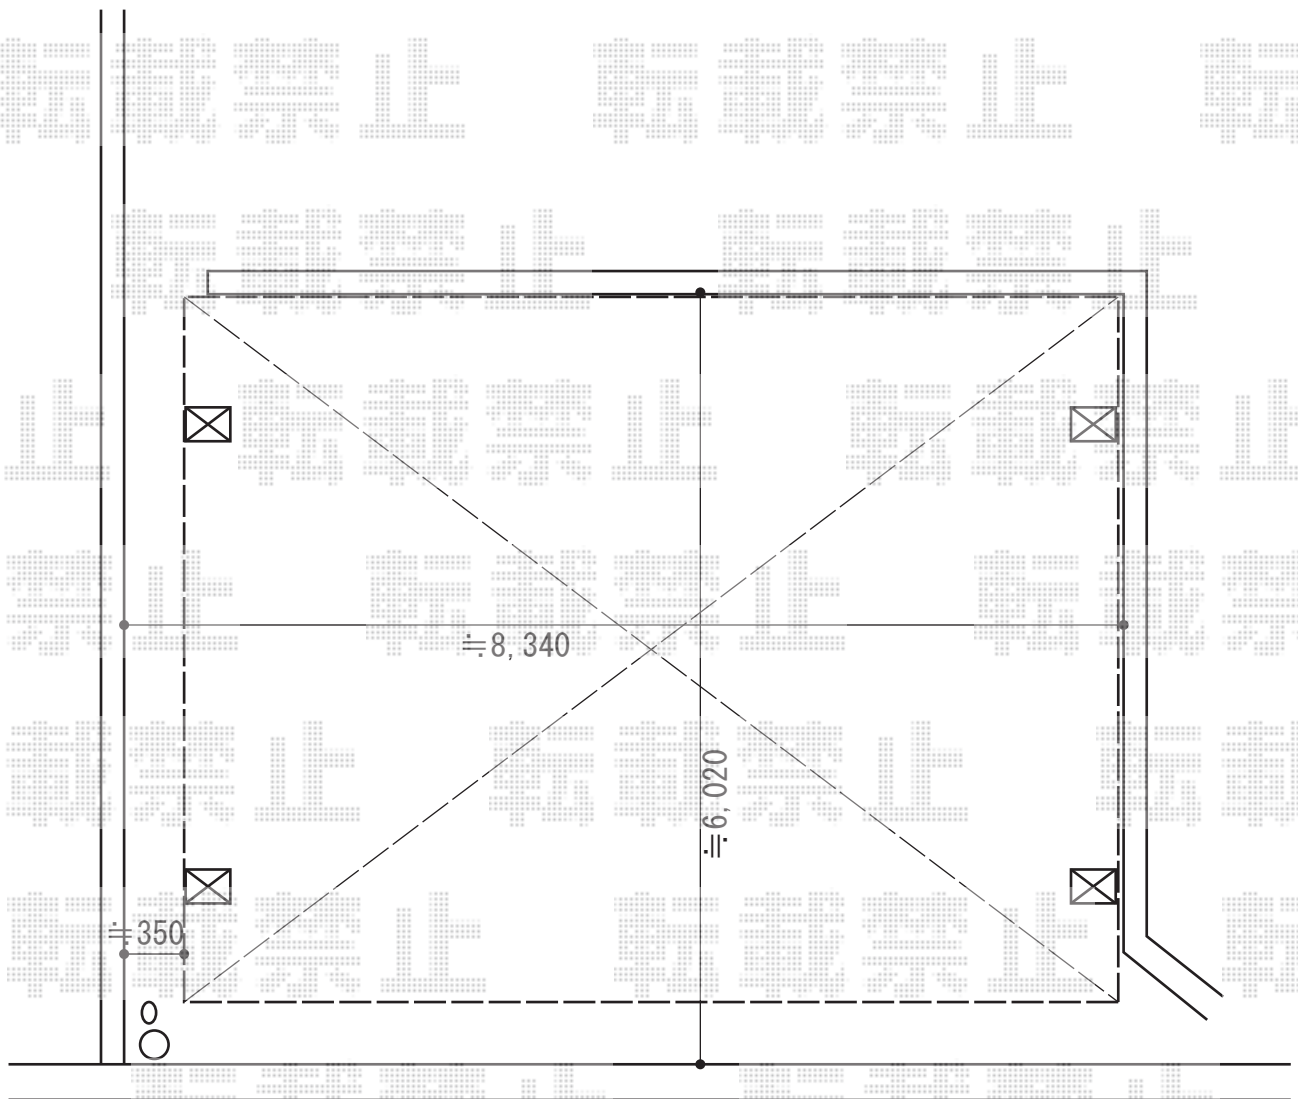

アーキデュオ プレミアムワイド マテリアルカラー 3台用 積雪～20cm対応

TOEX アーキデュオ プレミアムワイド マテリアルカラー 3台用  
幅= 7,798mm  
奥行= 5,762mm  
色： ナチュラルシルバー+クリエモカ  
屋根材： ポリカーボネート（クリアマット・すりガラス調）  
柱仕様： ロング柱仕様（有効高 約2,500mm）

現場状況や作図制限により概略図の内容と多少の違いが生じることがございます。  
施工時は、現場優先とさせて頂きたく思いますので、お立会い頂き、  
最終のご指示のほど、何卒、宜しくお願い致します。