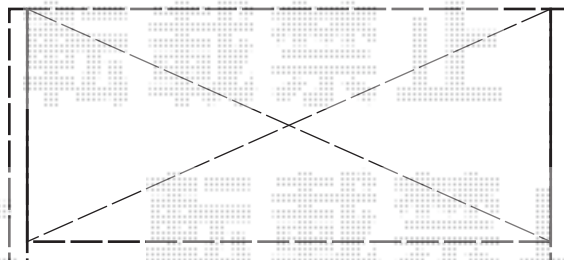

トリップゲート PA型 ノンレール 片開き

Value Select トリップゲート PA型 ノンレール 片開き

開口幅= 2,626mm

全幅= 2,726mm

たたみ幅= 299mm

高さ= 1,182mm

色： ブロンズ

キャスター数： 2箇所

落棒数： 1本

現場状況や作図制限により概略図の内容と多少の違いが生じることがございます。
施工時は、現場優先とさせて頂きたく思いますので、お立会い頂き、
最終のご指示のほど、何卒、宜しくお願い致します。

EX-SHOP
HTTP://WWW.EX-SHOP.NET

担当：谷