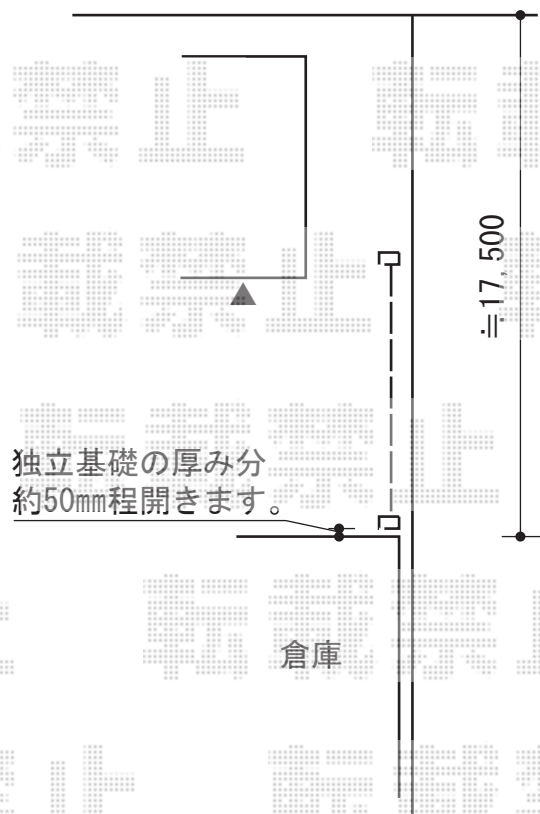

## めかくし塀P型 高尺タイプ

積水樹脂 【A】めかくし塀P型 高尺タイプ  
本体1枚 (W×H) = (2,000mm×2,000mm) × 3枚  
支柱 : ×4本  
支柱金具 : ×8セット  
端末キャップ : ×1セット  
色 : ステンベージュ

現場状況や作図制限により概略図の内容と多少の違いが生じることがございます。  
施工時は、現場優先とさせて頂きたく思いますので、お立会い頂き、  
最終のご指示のほど、何卒、宜しくお願い致します。