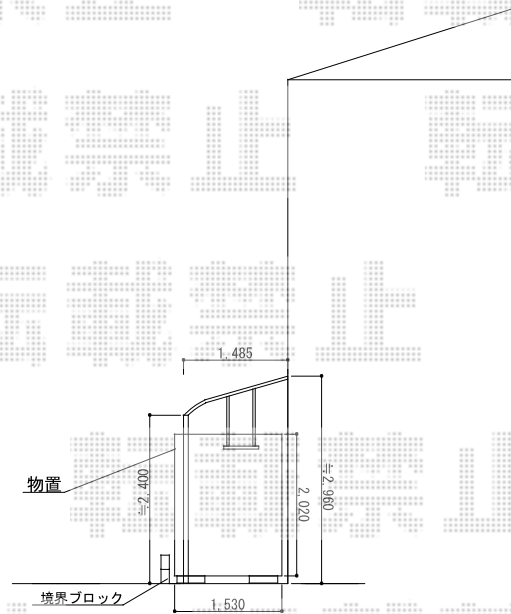

ライザーテラスII R型 テラスタイプ 単体 積雪～20cm対応

稲葉物置 ネクスタ 一般型 1530×1370×2020
 間口= 1,530mm 奥行= 1,370mm 高さ= 2,020mm
 色： プレミアムグレー
 屋根タイプ： 標準型 耐荷重タイプ： 一般型

トステム ライザーテラスII R型 テラスタイプ 単体 積雪～20cm対応
 間口= メーカー5000通し (柱芯々4,800mm 屋根幅5,020mm)
 出幅= 5尺 (1,485mm)
 色： シャイングレー
 屋根材： ポリカーボネート (ブルースモーク)
 柱仕様： 柱位置固定タイプ (柱2本)
 施工方法： 上止め仕様