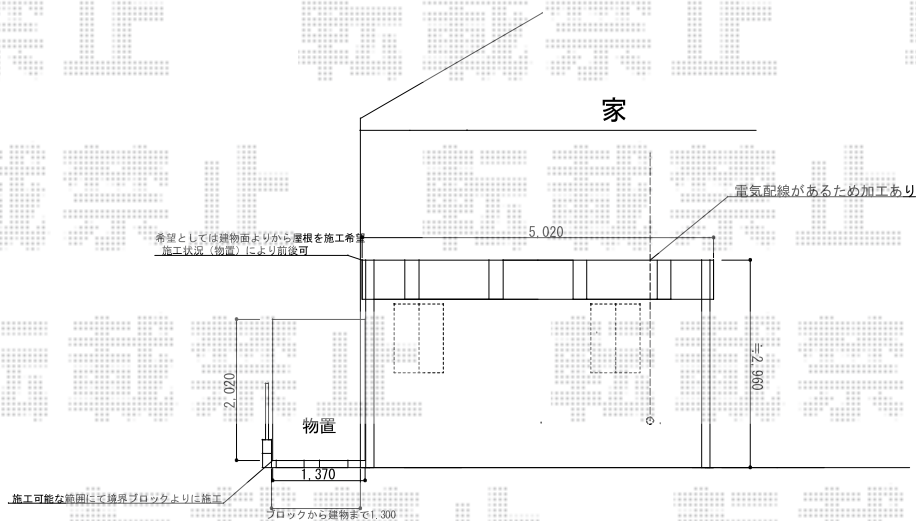

ライザーテラスII R型 テラスタイプ 単体 積雪～20cm対応

稲葉物置 ネクスタ 一般型 1530×1370×2020
 間口= 1,530mm 奥行= 1,370mm 高さ= 2,020mm
 色： プレミアムグレー
 屋根タイプ： 標準型 耐荷重タイプ： 一般型

トステム ライザーテラスII R型 テラスタイプ 単体 積雪～20cm対応
 間口= メーカー5000通し (柱芯々4,800mm 屋根幅5,020mm)
 出幅= 5尺 (1,485mm)
 色： シャイングレー
 屋根材： ポリカーボネート (ブルースモーク)
 柱仕様： 柱位置固定タイプ (柱2本)
 施工方法： 上止め仕様