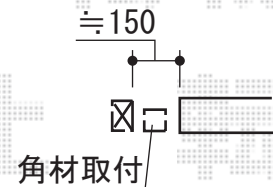

アルシャインII PG型R(ペットガード) Aタイプ ノンレール 両開き

TOEX アルシャインII PG型R(ペットガード) Aタイプ ノンレール 両開き
開口幅= 5,779mm
全幅= 5,915mm
たたみ幅= 505mm+491mm
高さ= 1,250mm
色： アイボリーホワイト
キャスター数： 4箇所
落棒数： 4本

現場状況や作図制限により概略図の内容と多少の違いが生じることがございます。
施工時は、現場優先とさせていただきますので、お立会い頂き、
最終のご指示のほど、何卒、宜しくお願い致します。