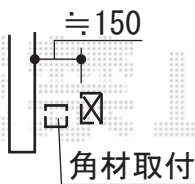

アルシャインII PG型R(ペットガード) Aタイプ ノンレール 両開き

TOEX アルシャインII PG型R(ペットガード) Aタイプ ノンレール 両開き
開口幅= 5,779mm
全幅= 5,915mm
たたみ幅= 505mm+491mm
高さ= 1,250mm
色： アイボリーホワイト
キャスター数： 4箇所
落棒数： 4本

現場状況や作図制限により概略図の内容と多少の違いが生じることがございます。
施工時は、現場優先とさせていただきますので、お立会い頂き、
最終のご指示のほど、何卒、宜しくお願い致します。