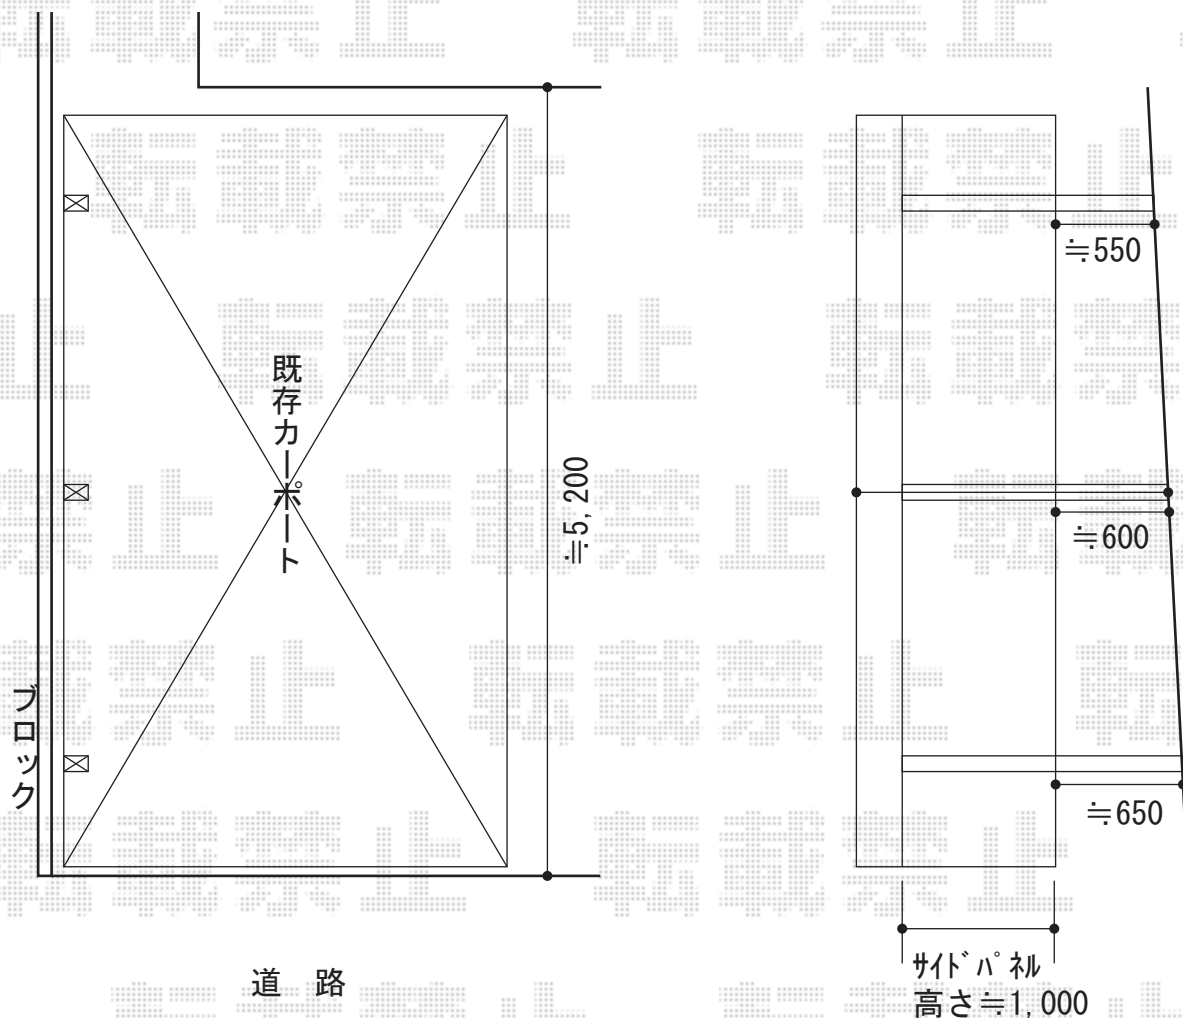

レイナキャップポートグラン 積雪～20cm対応

YKK AP レイナキャップポートグラン 積雪～20cm対応
幅= 2,702mm
奥行= 5,052mm
色： ブラウン
屋根材： 熱線遮断ポリカーボネート(トーマイマツト)
柱仕様： 標準柱仕様 (有効高 約2,000mm)

現場状況や作図制限により概略図の内容と多少の違いが生じることがございます。
施工時は、現場優先とさせて頂きたく思いますので、お立会い頂き、
最終のご指示のほど、何卒、宜しくお願い致します。