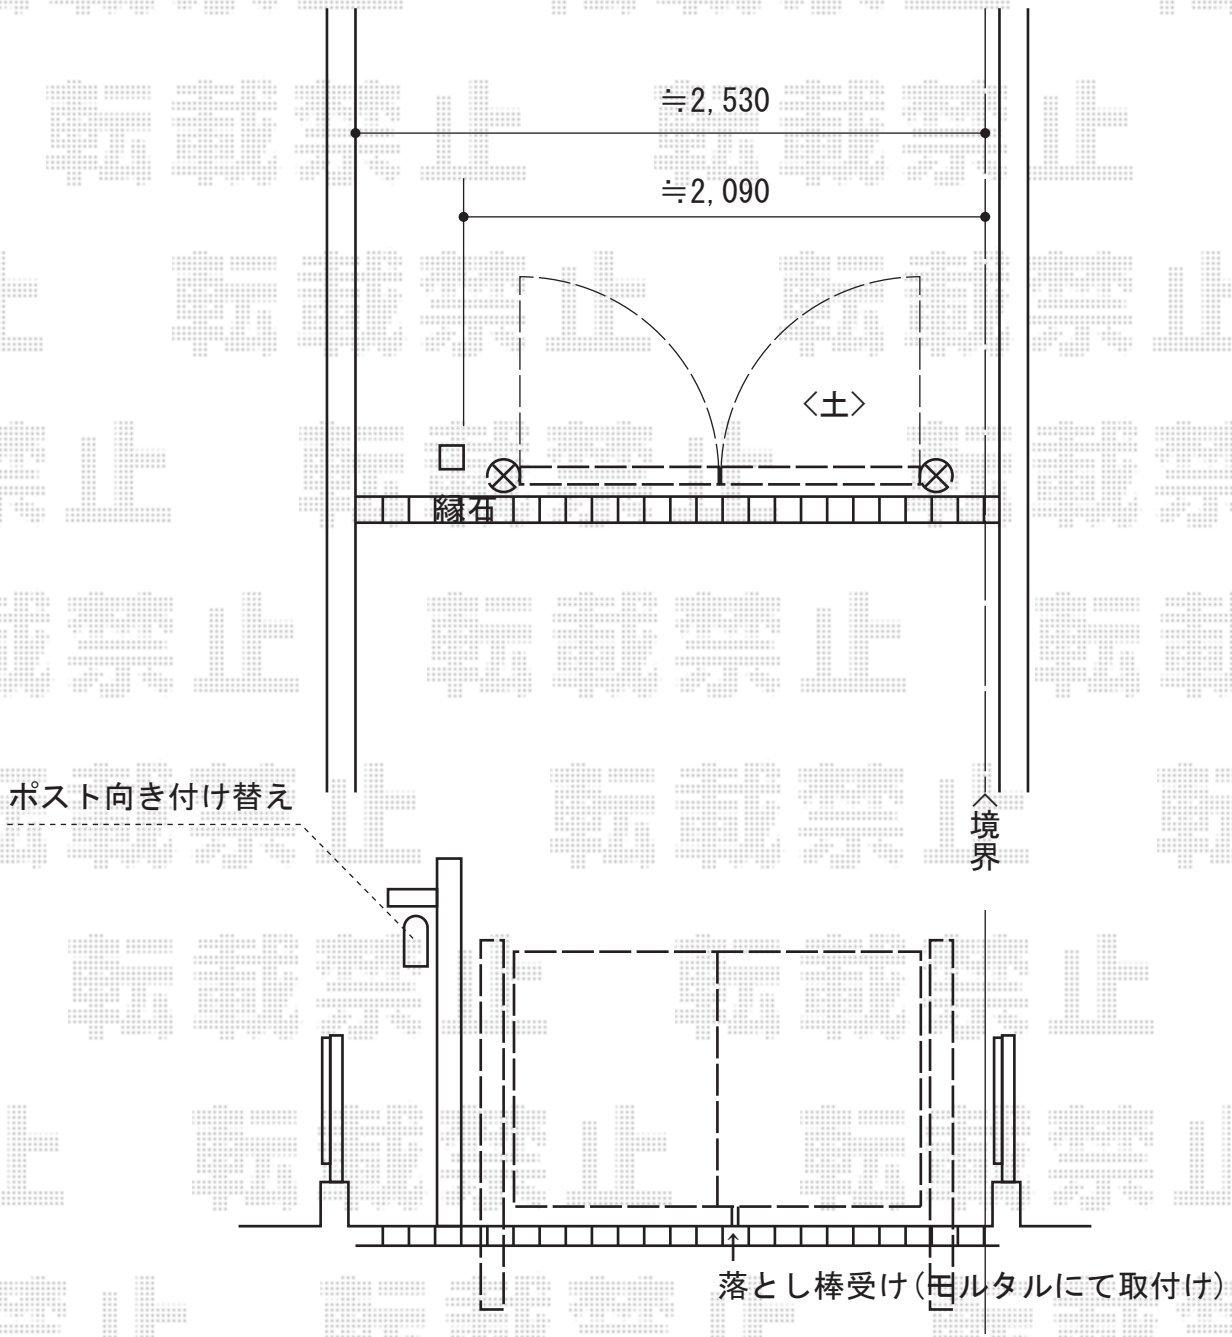

ステイウッド門扉1型 両開き 角門柱使用

TOEX ステイウッド門扉1型 両開き 角門柱使用
扉1枚 (W×H) = (800・800mm×1,000mm)
色：S-TOEXブラウン
錠：ステイウッドC錠 ライトゴールド
開き：内開き

現場状況や作図制限により概略図の内容と多少の違いが生じることがございます。
施工時は、現場優先とさせて頂きたく思いますので、お立会い頂き、
最終のご指示のほど、何卒、宜しくお願い致します。