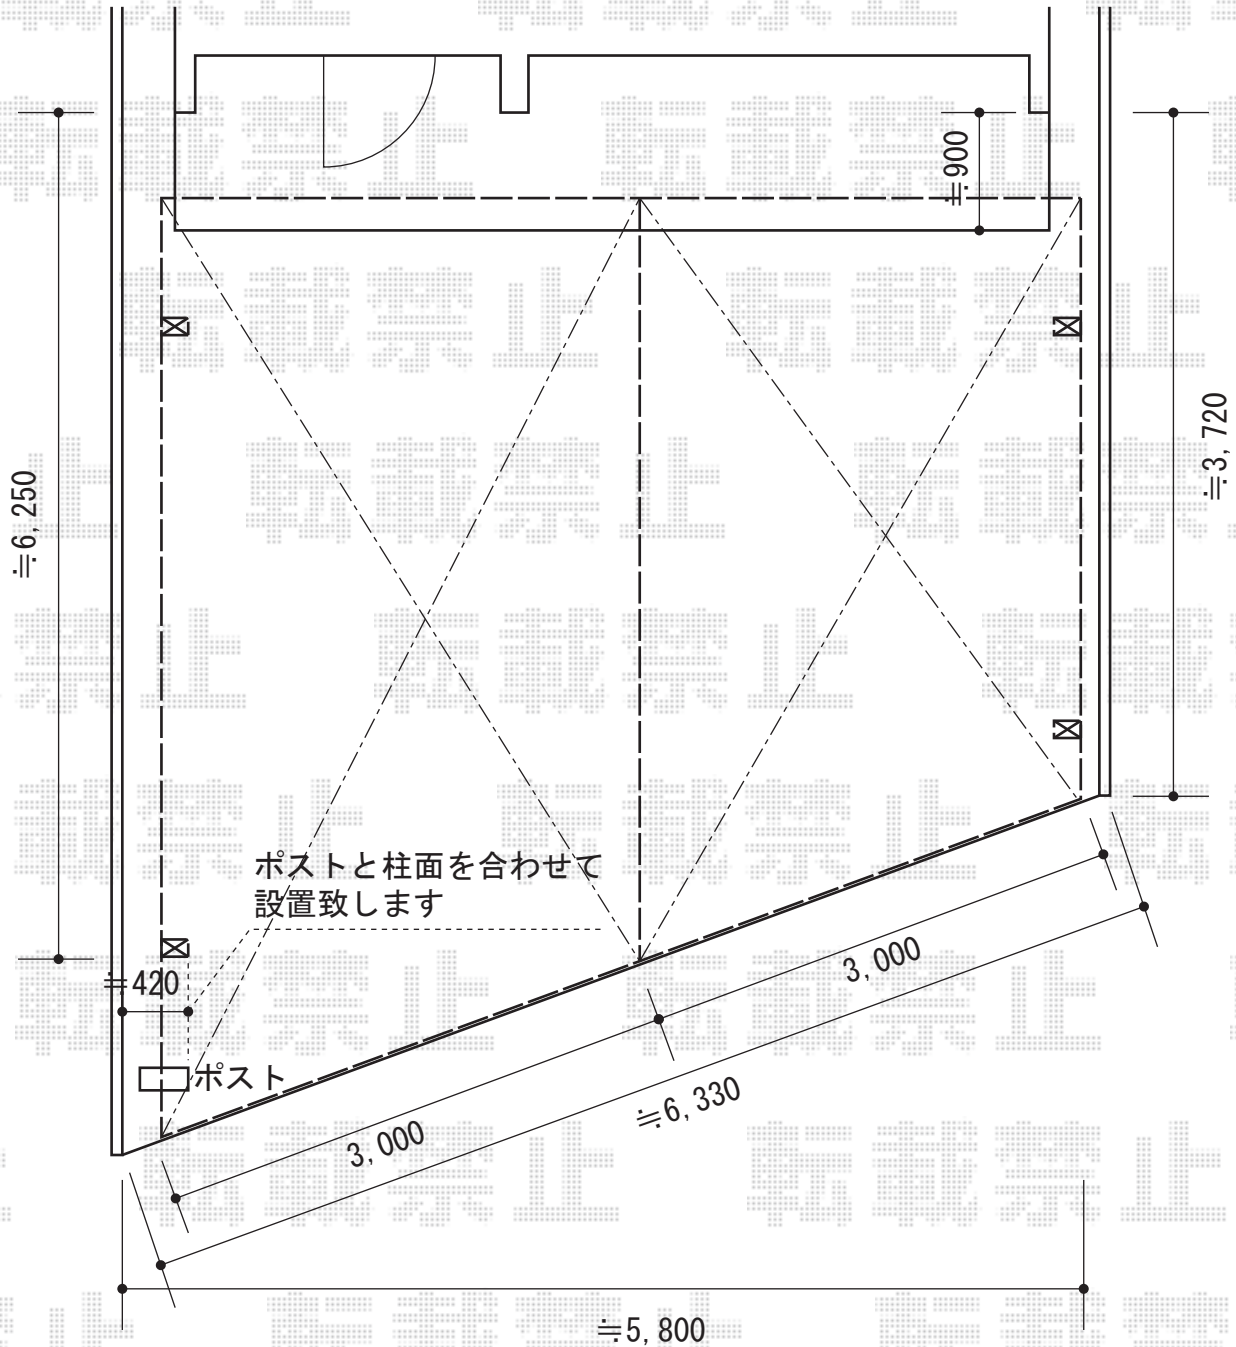

レイナポートグラン M合掌 積雪~20cm対応

YKK AP レイナポートグラン M合掌 積雪~20cm対応  
幅=5,414mm  
奥行=5,052mm  
色：プラチナステン  
屋根材：熱線遮断ポリカーボネート(トーマイマット)  
柱仕様：ハイルーフ柱仕様(有効高 約2,350mm)  
追加部材：幅30側枠×2

現場状況や作図制限により概略図の内容と多少の違いが生じることがございます。  
施工時は、現場優先とさせて頂きたく思いますので、お立会い頂き、  
最終のご指示のほど、何卒、宜しくお願い致します。