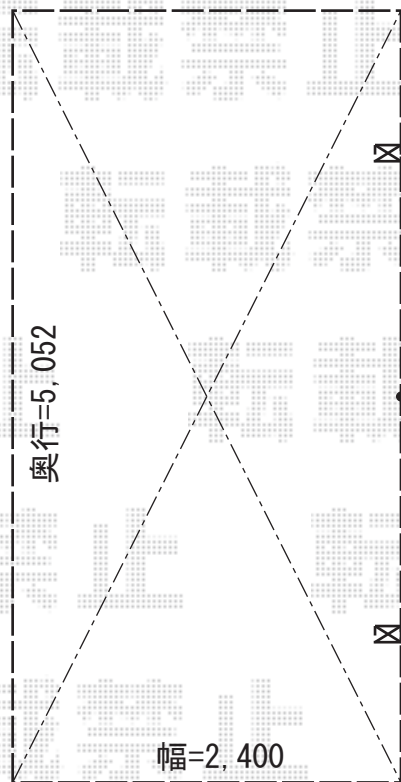

プレシオSPORT 積雪～20cm対応

擁壁が斜めに入っているため  
柱埋め込み深さを確保するため  
擁壁から間をあけて設置致します

Value Select プレシオSPORT 積雪～20cm対応  
幅= 2,400mm  
奥行= 5,052mm  
色： グレースブラウン  
屋根材： ポリカーボネート（ガラスマット）  
柱仕様： 標準柱仕様（有効高 約1,800mm）

現場状況や作図制限により概略図の内容と多少の違いが生じることがございます。  
施工時は、現場優先とさせて頂きたく思いますので、お立会い頂き、  
最終のご指示のほど、何卒、宜しくお願い致します。