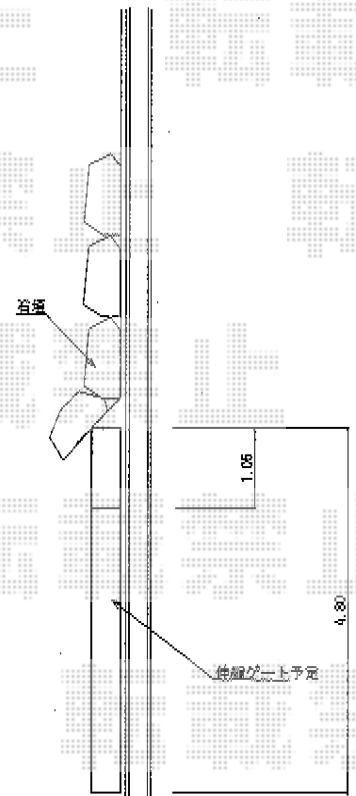

# レイオス3型 (ペットガード) ノンレール 片開き

YKK AP レイオス3型 (ペットガード) ノンレール 片開き

開口幅= 5,007mm

全幅= 5,107mm

たたみ幅= 1,049mm

高さ= 1,170mm

色: ブラウン

キャスター数: 4個

落棒数: 4本

現場状況や作図制限により概略図の内容と多少の違いが生じることがございます。  
施工時は、現場優先とさせて頂きたく思いますので、お立会い頂き、  
最終のご指示のほど、何卒、宜しくお願い致します。

EX-SHOP  
HTTP://WWW.EX-SHOP.NET

担当: 岡本

全ての著作権は、エクスショップに帰属します。当社とのお取引目的外の使用・複製・転載禁止となっております。