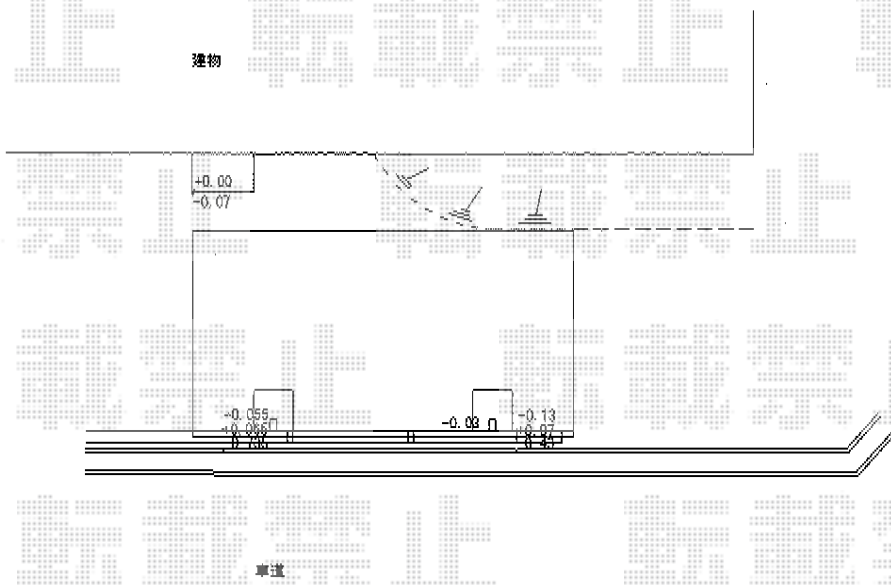

# レイオス3型 (ペットガード) ノンレール 片開き

YKK AP レイオス3型 (ペットガード) ノンレール 片開き

開口幅= 5,007mm

全幅= 5,107mm

たたみ幅= 1,049mm

高さ= 1,170mm

色: ブラウン

キャスター数: 4個

落棒数: 4本

現場状況や作図制限により概略図の内容と多少の違いが生じることがございます。  
施工時は、現場優先とさせて頂きたく思いますので、お立会い頂き、  
最終のご指示のほど、何卒、宜しくお願い致します。

EX-SHOP  
HTTP://WWW.EX-SHOP.NET

担当: 岡本

全ての著作権は、エクスショップに帰属します。当社とのお取引目的外の使用・複製・転載禁止となっております。