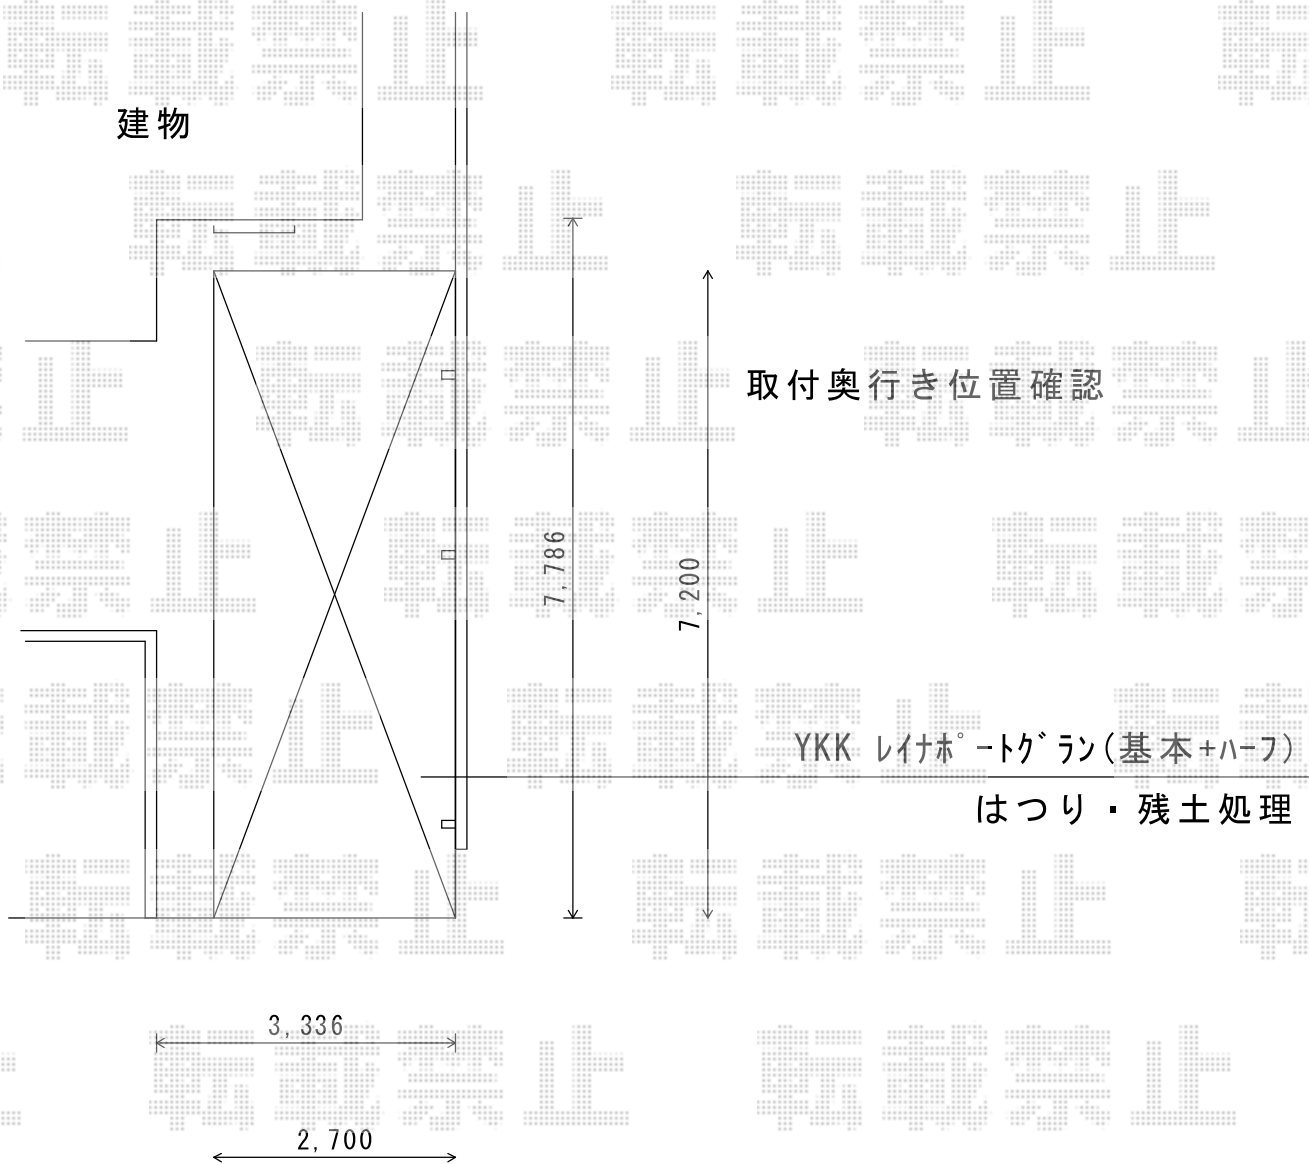

レイナポートグラン 延長 積雪～20cm対応

YKK AP レイナポートグラン 延長 積雪～20cm対応
幅= 2,700mm
奥行= 7,200mm
色： プラチナステン
屋根材： 熱線遮断ポリカーボネート(トーマイマツト)
柱仕様： ハイルーフ柱仕様 (有効高 約2,355mm)

現場状況や作図制限により概略図の内容と多少の違いが生じることがございます。
施工時は、現場優先とさせて頂きたく思いますので、お立会い頂き、
最終のご指示のほど、何卒、宜しくお願い致します。