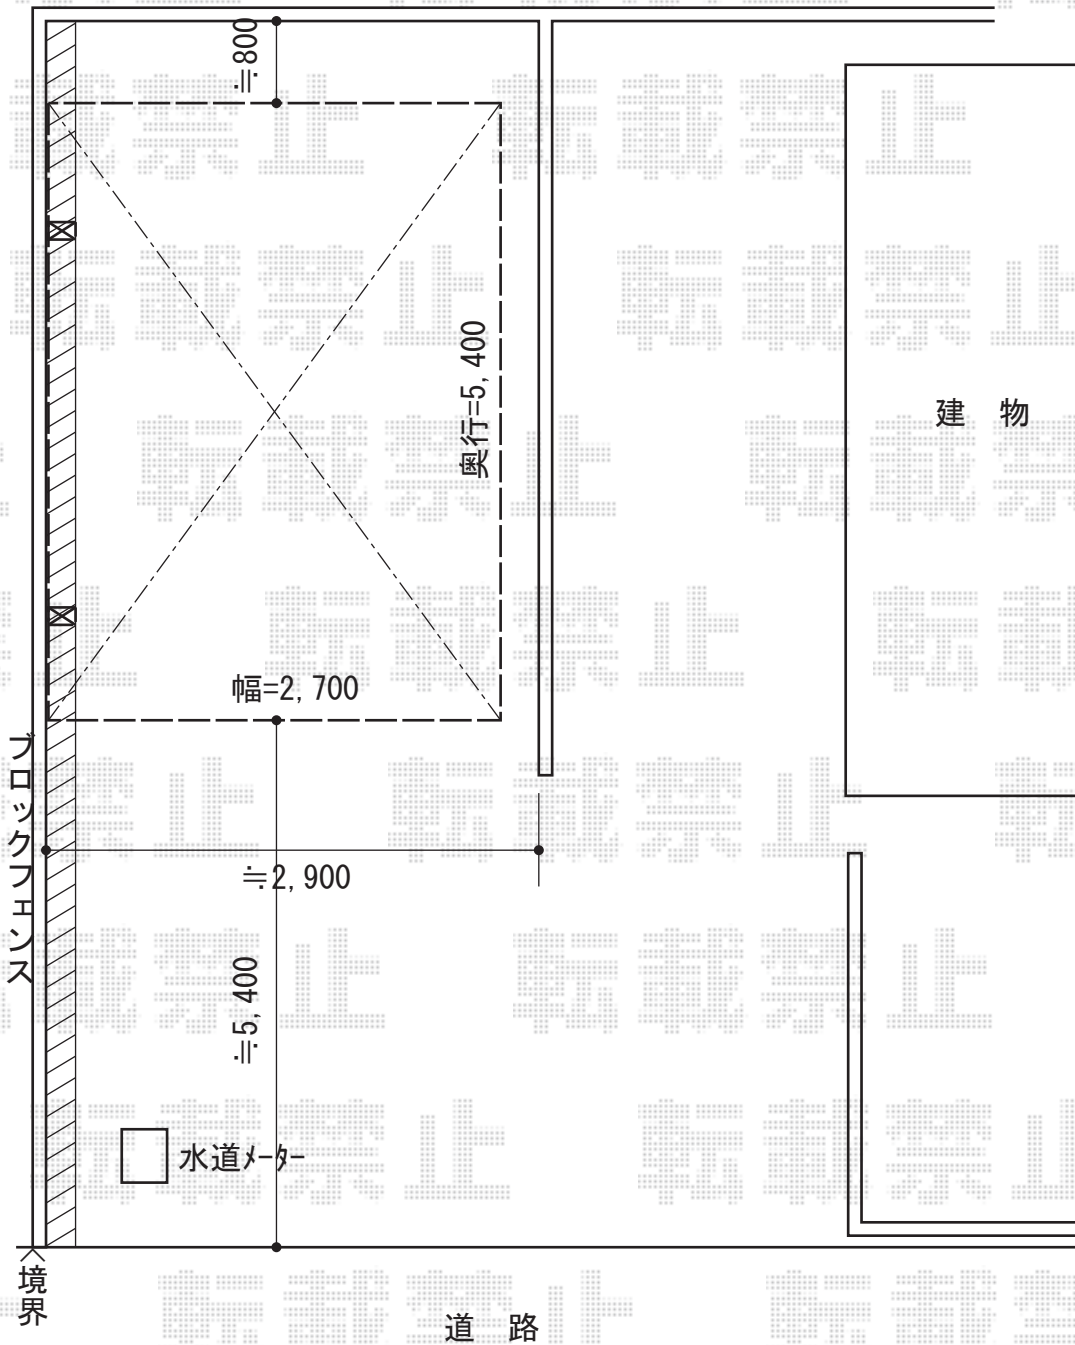

レイナポートグラン 積雪~20cm対応

YKK AP レイナポートグラン 積雪~20cm対応

幅= 2,700mm

奥行= 5,400mm

色： ホワイト

屋根材： 熱線遮断ポリカーボネート(トーマイマット)

柱仕様： ハイルーフ柱仕様 (有効高 約2,350mm)

現場状況や作図制限により概略図の内容と多少の違いが生じることがございます。
施工時は、現場優先とさせて頂きたく思いますので、お立会い頂き、
最終のご指示のほど、何卒、宜しくお願い致します。