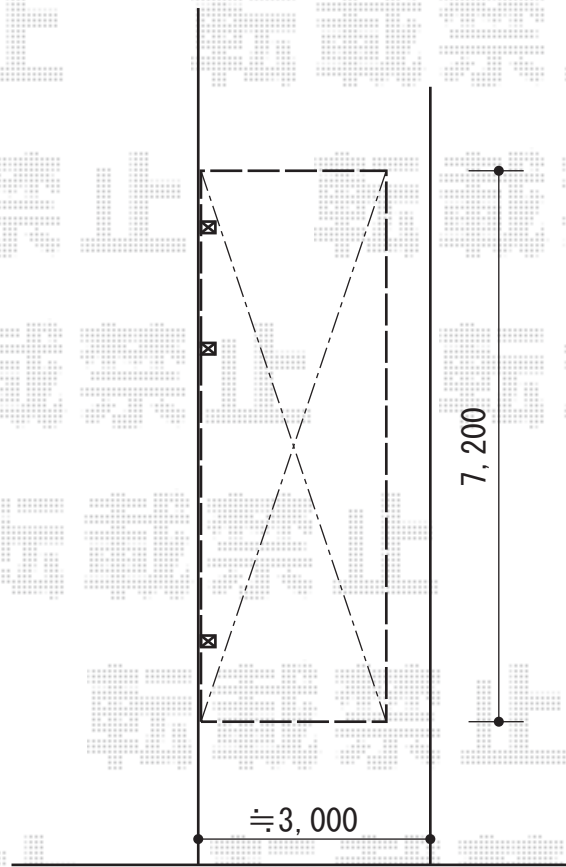

レイナキャップポートグラン 延長 積雪～20cm対応

YKK AP レйнаキャップポートグラン 延長 積雪～20cm対応  
幅= 2,402mm  
奥行= 7,200mm  
色： プラチナステン  
屋根材： 熱線遮断ポリカーボネート(トーマイマツト)  
柱仕様： 標準柱仕様 (有効高 約2,000mm)

現場状況や作図制限により概略図の内容と多少の違いが生じることがございます。  
施工時は、現場優先とさせて頂きたく思いますので、お立会い頂き、  
最終のご指示のほど、何卒、宜しくお願い致します。