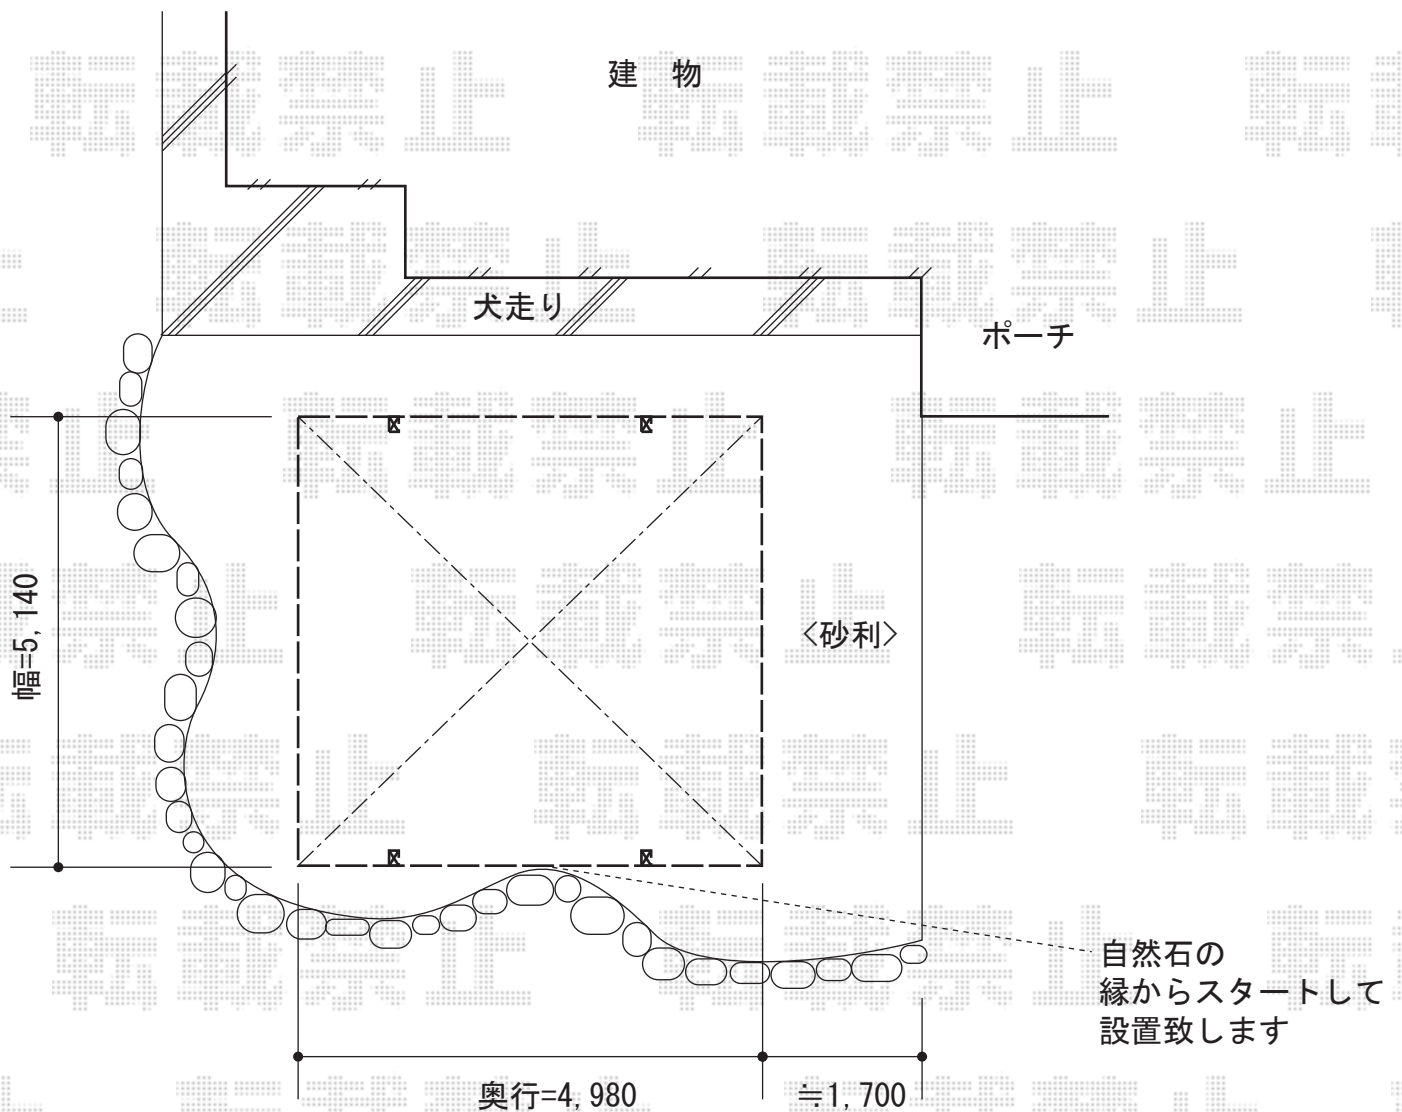

カーブポートシグマIII ワイド 積雪～20cm対応

トステム カーブポートシグマIII ワイド 積雪～20cm対応
幅= 5,140mm
奥行= 4,980mm
色： オータムブラウン
屋根材： 熱線吸収ポリカーボネート（ライトブルーマット調）
柱仕様： ロング柱23仕様（有効高 約2,300mm）

現場状況や作図制限により概略図の内容と多少の違いが生じることがございます。
施工時は、現場優先とさせて頂きたく思いますので、お立会い頂き、
最終のご指示のほど、何卒、宜しくお願い致します。