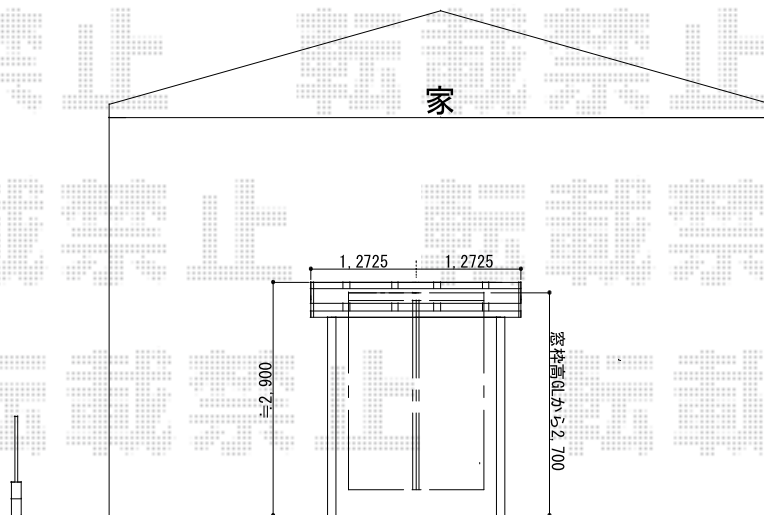

パワーアルファ L型 テラスタイプ 単体 積雪～30cm対応

トステム パワーアルファ L型 テラスタイプ 単体 積雪～30cm対応
間口= メーター2000 (柱芯々2,000mm 屋根幅2,545mm)
出幅= 5尺(1,485mm)
色: シヤイングレー
屋根材: 熱線吸収アクアポリカーボネート(ライトブルー)
柱仕様: 柱位置固定タイプ (柱2本)
施工方法: 上止め仕様

現場状況や作図制限により概略図の内容と多少の違いが生じることがございます。
施工時は、現場優先とさせて頂きたく思いますので、お立会い頂き、
最終のご指示のほど、何卒、宜しくお願い致します。