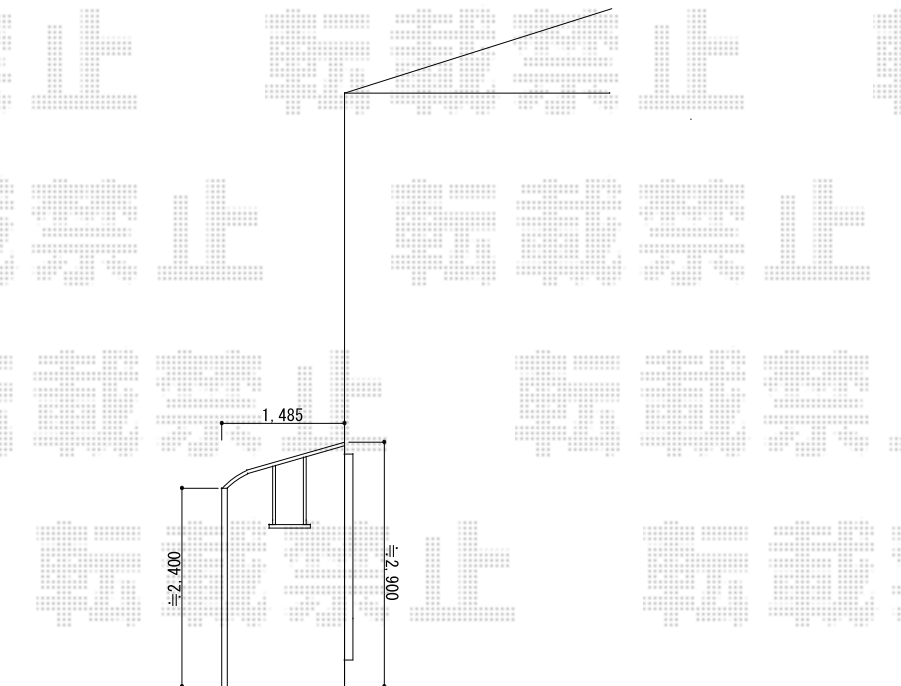

パワーアルファ L型 テラスタイプ 単体 積雪～30cm対応

トステム パワーアルファ L型 テラスタイプ 単体 積雪～30cm対応
間口= メーター2000 (柱芯々2,000mm 屋根幅2,545mm)
出幅= 5尺(1,485mm)
色: シヤイングレー
屋根材: 熱線吸収アクアポリカーボネート(ライトブルー)
柱仕様: 柱位置固定タイプ (柱2本)
施工方法: 上止め仕様

現場状況や作図制限により概略図の内容と多少の違いが生じることがございます。
施工時は、現場優先とさせて頂きたく思いますので、お立会い頂き、
最終のご指示のほど、何卒、宜しくお願い致します。