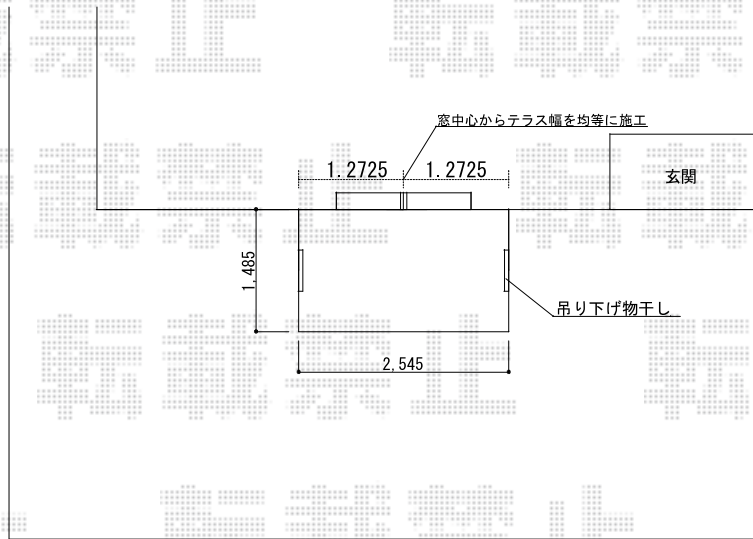

パワーアルファ L型 テラスタイプ 単体 積雪～30cm対応

トステム パワーアルファ L型 テラスタイプ 単体 積雪～30cm対応
間口= メーター2000 (柱芯々2,000mm 屋根幅2,545mm)
出幅= 5尺(1,485mm)
色: シヤイングレー
屋根材: 熱線吸収アクアポリカーボネート(ライトブルー)
柱仕様: 柱位置固定タイプ (柱2本)
施工方法: 上止め仕様

現場状況や作図制限により概略図の内容と多少の違いが生じることがございます。
施工時は、現場優先とさせて頂きたく思いますので、お立会い頂き、
最終のご指示のほど、何卒、宜しくお願い致します。