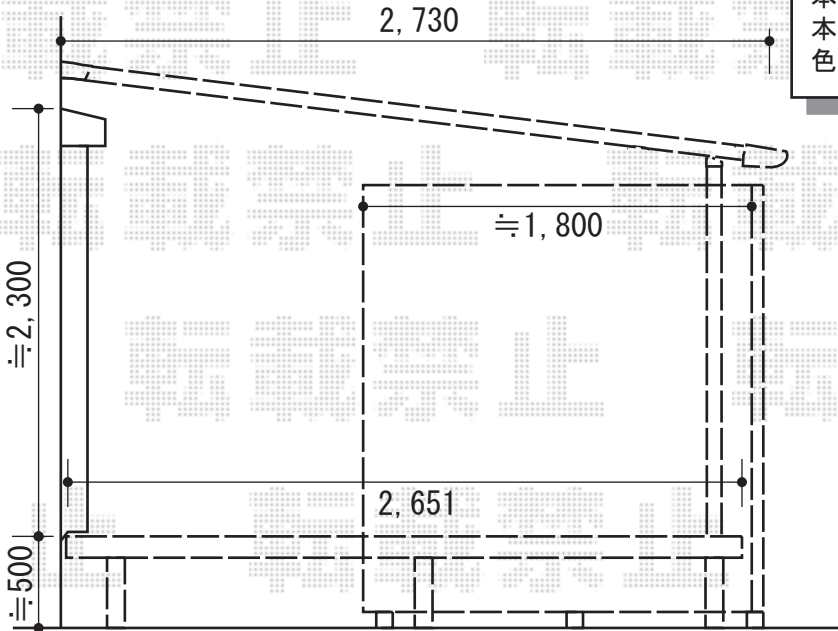

YKK AP リレーリアフェンス2N型 メーカーモジュール
 本体 (W×H) =単体用 (1,000×2,300mm) ×1セット
 本体 (W×H) =連結用 (1,000×2,300mm) ×2セット
 本体 (W×H) =L字連結用 (1,000×2,300mm) ×1セット
 色 : カームブラック

YKK AP リウッドデッキ200
 間口=1.5間 (2,651mm)
 出幅=7尺 (2,120mm)
 色 : ウォームグレイ
 床板 : 縦貼り
 束柱 : Hタイプ (550~700mm) (カームブラック)

YKK AP ヴェクターテラス F型 テラスタイプ 単体 積雪~20cm対応
 間口=関東間1.5間 (柱芯々2,575mm 屋根幅2,760mm)
 出幅=9尺 (2,670mm)
 色 : カームブラック
 屋根材 : ポリカーボネート (アースブルー)
 柱仕様 : 柱奥行移動タイプ (柱2本)
 施工方法 : 上止め仕様
 追加部材 : ウッドデッキ テラス柱用カバー(ウォームグレイ)

YKK AP 吊り下げ式物干し 標準 2本入
 色 : カームブラック