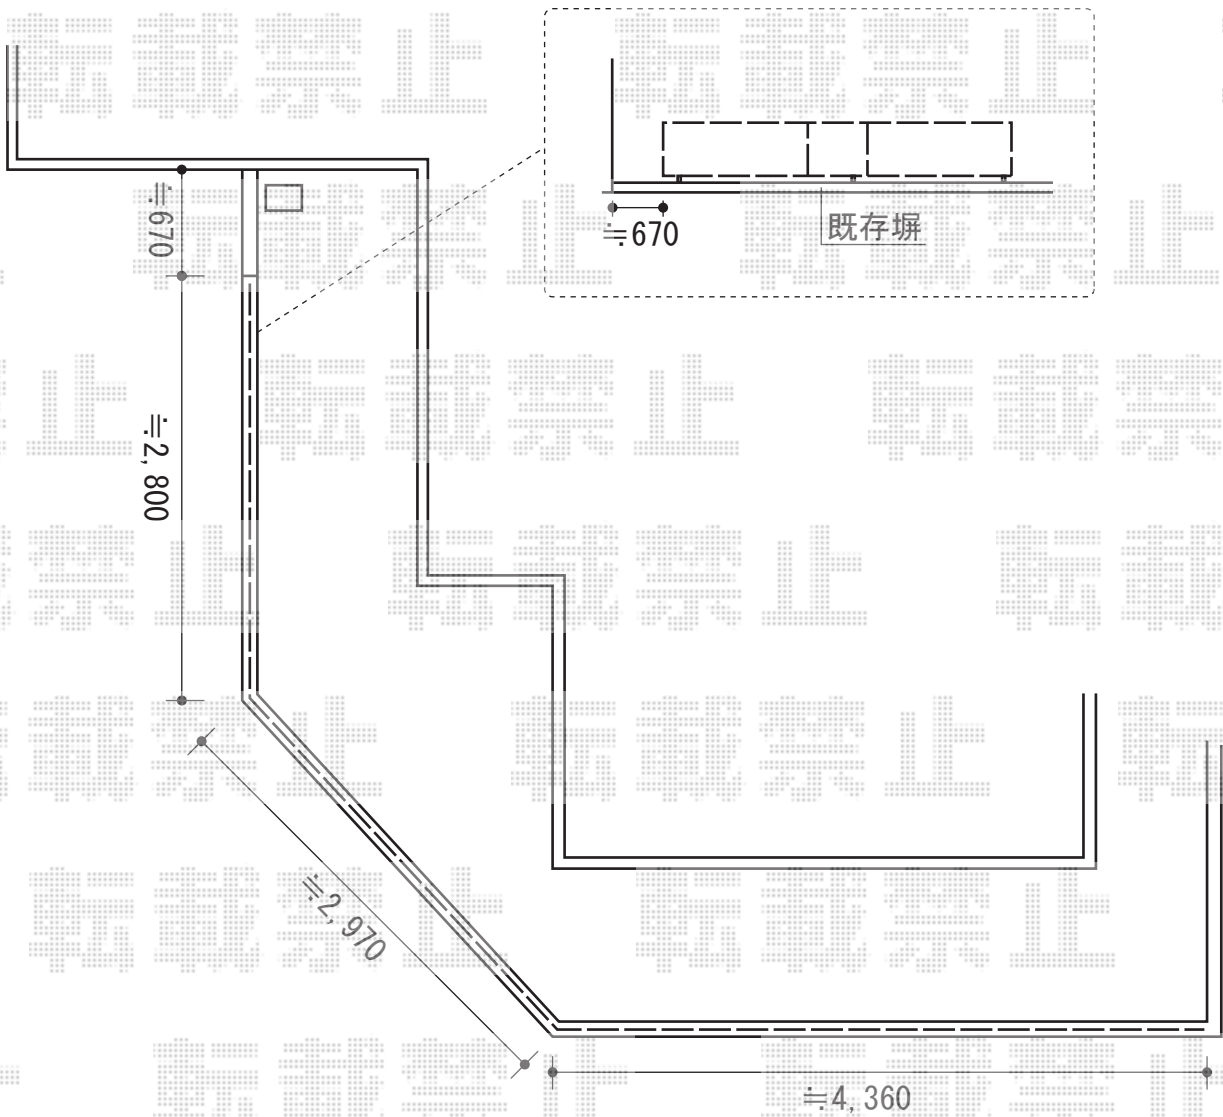

ハイグリッドフェンスUF8型 フリーポールタイプ

TOEX ハイグリッドフェンスUF8型 フリーポールタイプ
本体1枚 (W×H) = (2,000×800) × 6枚
スチール柱 : T-8×10本
小口キャップ : ×3セット
コーナー継手 : ×2セット
色 : シヤイングレー

現場状況や作図制限により概略図の内容と多少の違いが生じることがございます。
施工時は、現場優先とさせて頂きたく思いますので、お立会い頂き、
最終のご指示のほど、何卒、宜しくお願い致します。