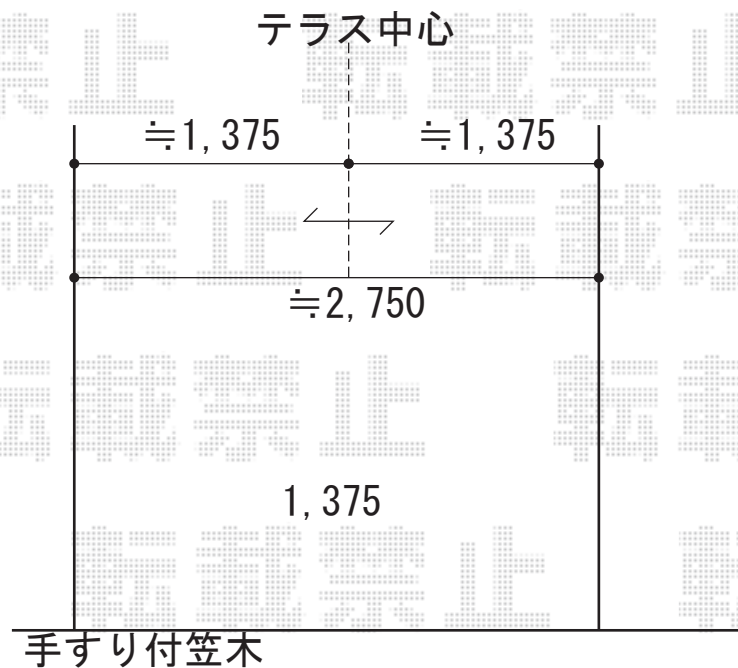

ライザーテラスII R型 屋根タイプ 単体 積雪～20cm対応

トステム ライザーテラスII R型 屋根タイプ 単体 積雪～20cm対応  
間口= 関東間1.5間 (柱芯々2,530mm 屋根幅2,750mm)  
出幅= 6尺 (1,785mm)  
色: シャイングレー  
屋根材: ポリカーボネート (ブルースモーク)  
柱仕様: 出幅自在桁タイプ (柱2本)  
施工方法: 下止め仕様

現場状況や作図制限により概略図の内容と多少の違いが生じることがございます。  
施工時は、現場優先とさせて頂きたく思いますので、お立会い頂き、  
最終のご指示のほど、何卒、宜しくお願い致します。