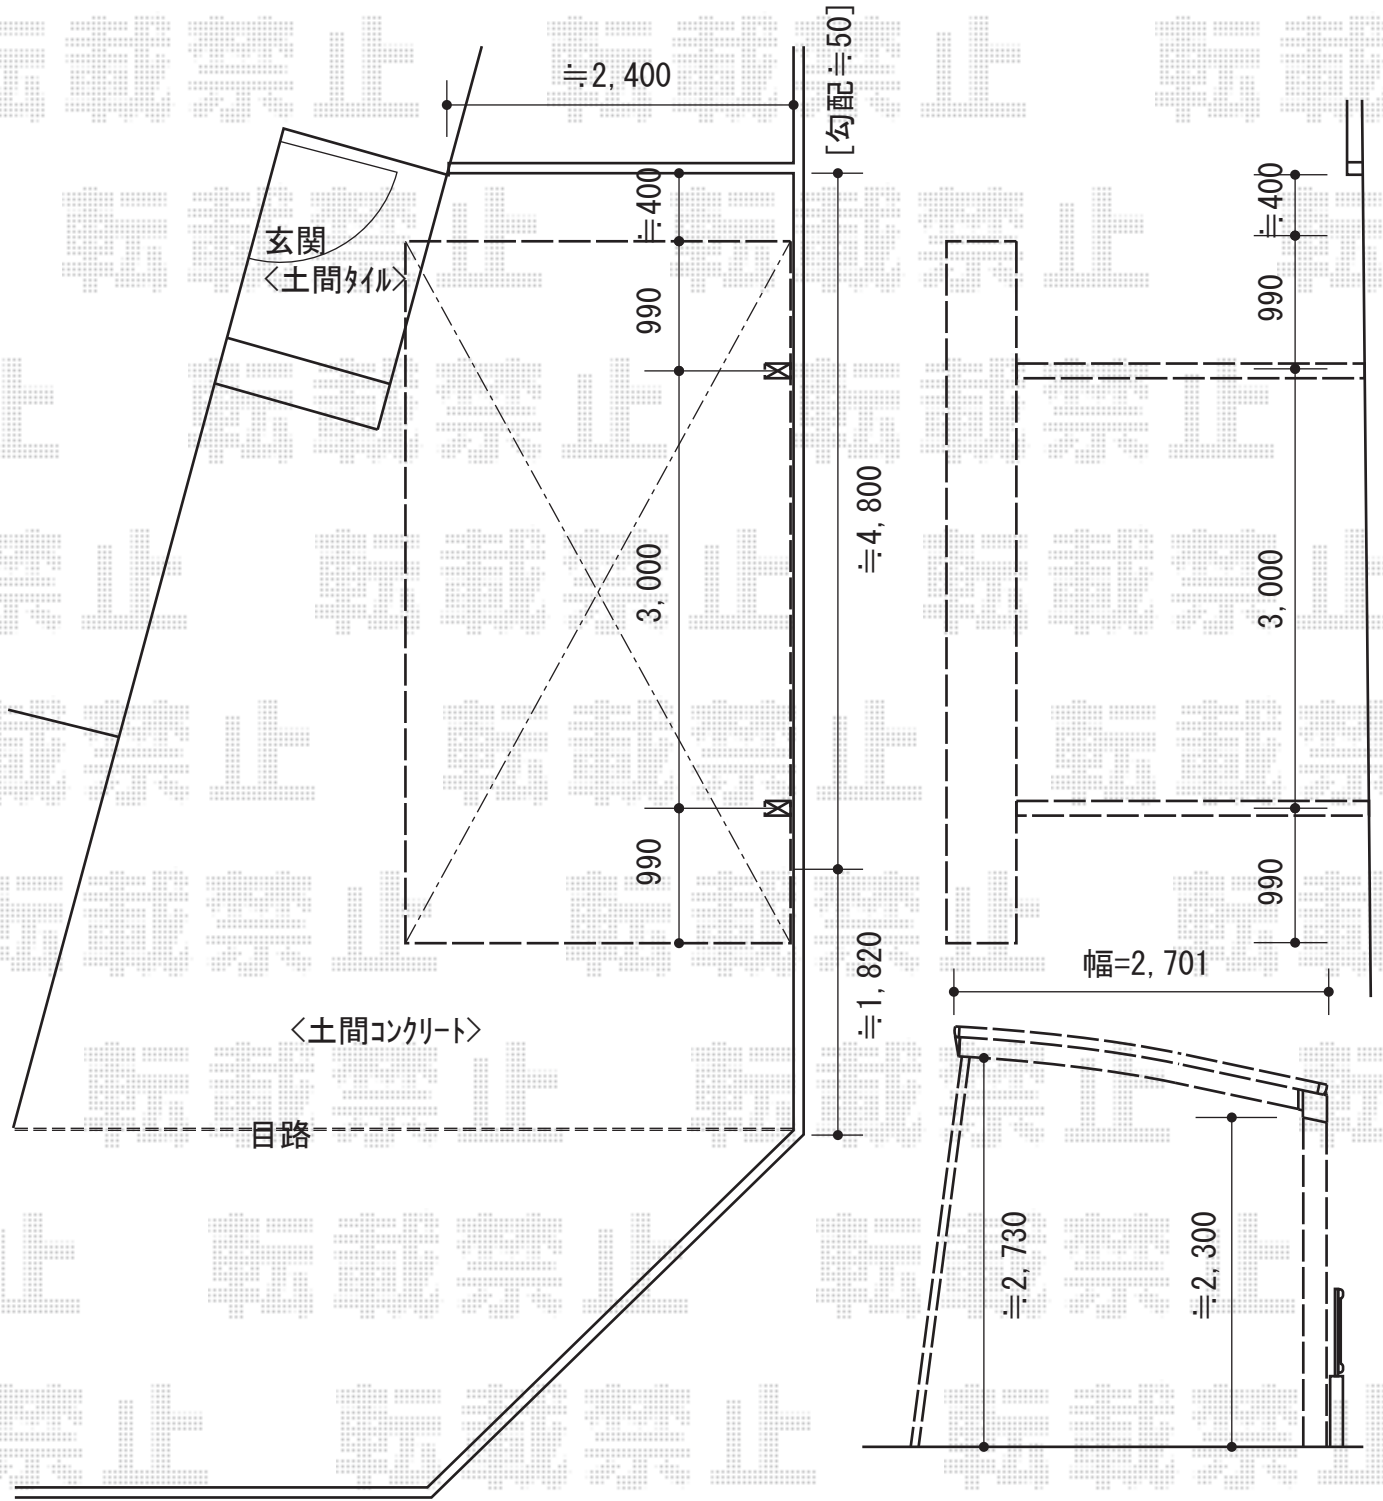

カーブポートシグマIII 積雪～20cm対応

トステム カーブポートシグマIII 積雪～20cm対応

幅=2,701mm

奥行=4,980mm

色：シャイングレー

屋根材：熱線吸収ポリカーボネート（ライトブルーマット調）

柱仕様：ロング柱23仕様（有効高 約2,300mm）

トステム 着脱式サポート（補助柱）ロング柱23用

色：シャイングレー

数量：2本

現場状況や作図制限により概略図の内容と多少の違いが生じることがございます。
 施工時は、現場優先とさせて頂きたく思いますので、お立会い頂き、
 最終のご指示のほど、何卒、宜しくお願い致します。

EX-SHOP
[HTTP://WWW.EX-SHOP.NET](http://www.ex-shop.net)

担当：松保

全ての著作権は、エクスショップに帰属します。当社とのお取引目的外の使用・複製・転載禁止となっております。