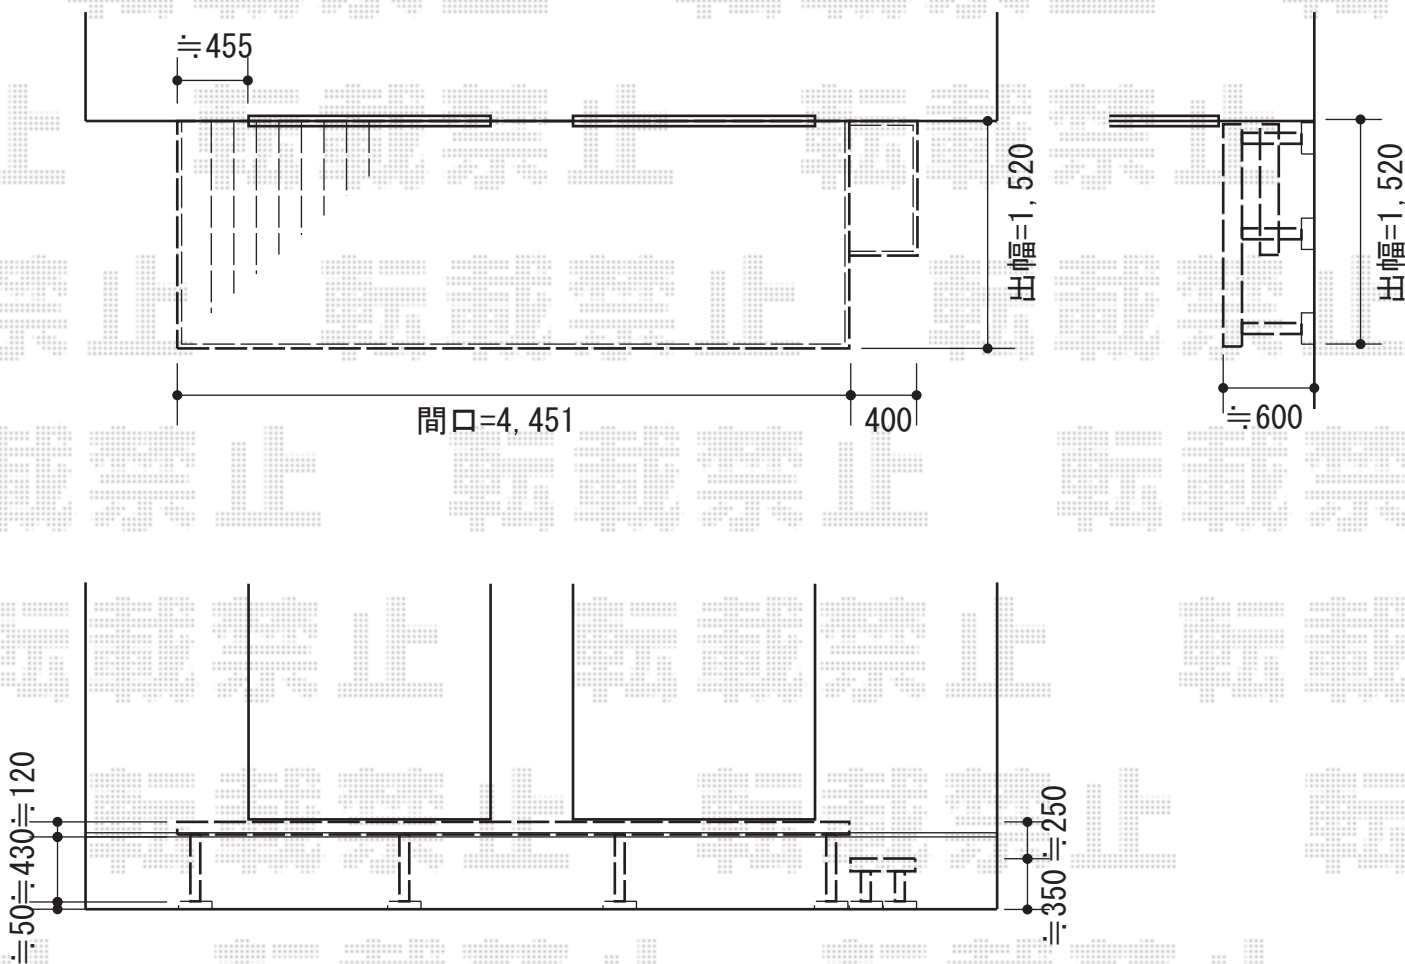

リウッドデッキ 200 施工概略図

YKK AP リウッドデッキ 200

間口=2.5間 (4,451mm)

出幅=5尺 (1,520mm)

色：レッドブラウン

床板：縦貼り

束柱：Hタイプ (550~700mm) (色：カームブラック)

YKK AP 独立式リウッドステップ2型

色：床板 レッドブラウン/束柱 カームブラック

現場状況や作図制限により概略図の内容と多少の違いが生じることがございます。
施工時は、現場優先とさせて頂きたく思いますので、お立会い頂き、
最終のご指示のほど、何卒、宜しくお願い致します。

EX-SHOP
HTTP://WWW.EX-SHOP.NET

担当：松保