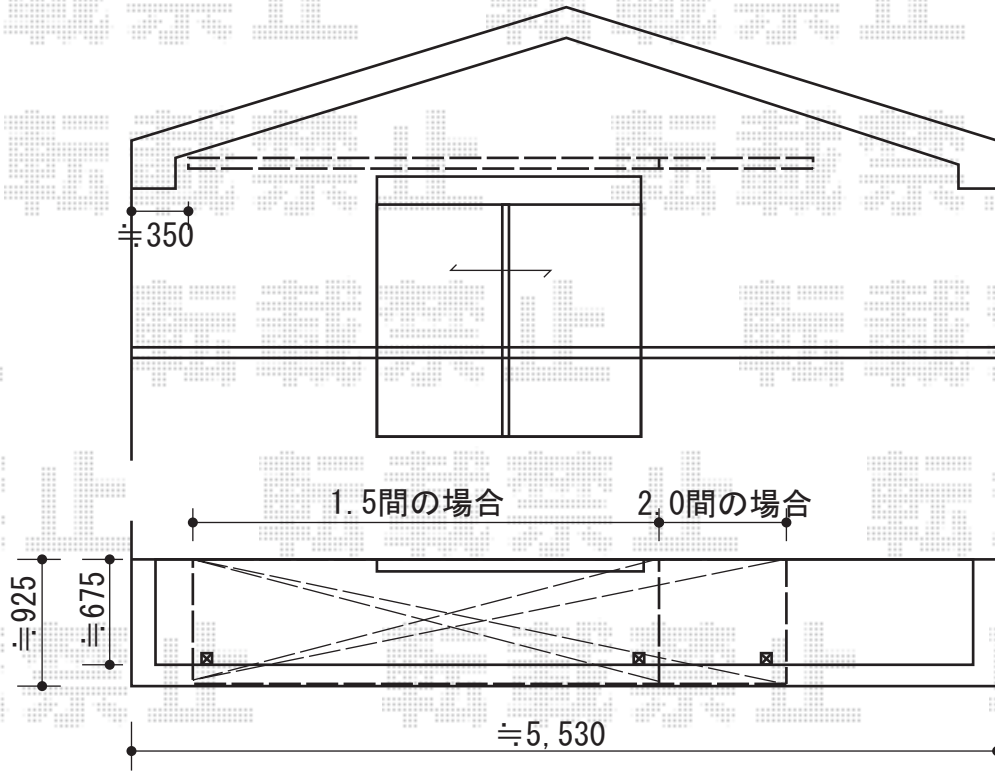

プレシオステラス R型 屋根タイプ 単体 積雪～20cm対応

現場状況や作図制限により概略図の内容と多少の違いが生じることがございます。
施工時は、現場優先とさせて頂きたく思いますので、お立会い頂き、
最終のご指示のほど、何卒、宜しくお願い致します。

EX-SHOP
HTTP://WWW.EX-SHOP.NET

担当：都