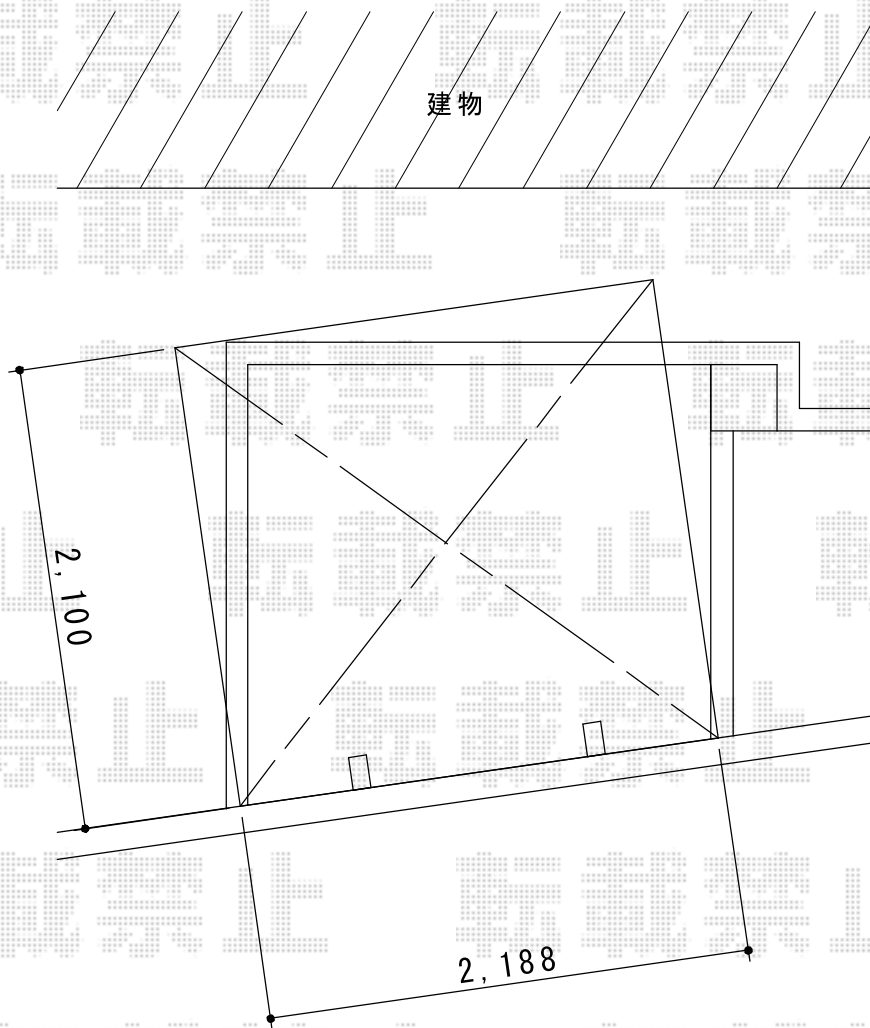

プレシオSPORT ミニ 積雪～20cm対応

Value Select プレシオSPORT ミニ 積雪～20cm対応
幅= 2,100mm
奥行= 2,188mm
色： ノーブルステン
屋根材： ポリカーボネート（ガラスマット）
柱仕様： 標準柱仕様（有効高 約1,814mm）

現場状況や作図制限により概略図の内容と多少の違いが生じることがございます。
施工時は、現場優先とさせていただきますので、お立会い頂き、
最終のご指示のほど、何卒、宜しくお願い致します。