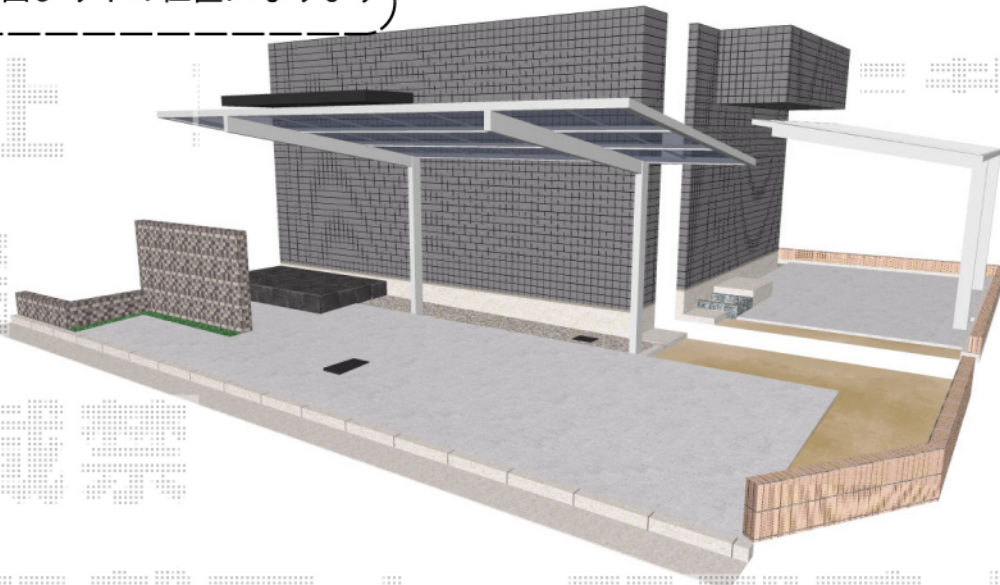

アーキフィット 積雪～20cm対応

TOEX <A>アーキフィット 積雪～20cm対応
 幅= 2,998mm
 奥行= 5,726mm
 色： ナチュラルシルバー
 屋根材： ポリカーボネート（クリアブルー）
 柱仕様： 標準柱仕様（有効高 約2,250mm）

TOEX <A・B2台分>着脱式サポートT 3本入 標準柱用
 色： ナチュラルシルバー

TOEX <A>屋根材ホルダー
 サイズ： 57型用

TOEX アーキフィット 積雪～20cm対応
 幅= 2,700mm
 奥行= 5,020mm
 色： ナチュラルシルバー
 屋根材： ポリカーボネート（クリアブルー）
 柱仕様： 標準柱仕様（有効高 約2,250mm）

TOEX 屋根材ホルダー
 サイズ： 50型用

イメージ図面となりますので
 屋根端は図面より下の位置になります

現場状況や作図制限により概略図の内容と多少の違いが生じることがございます。
 施工時は、現場優先とさせて頂きたく思いますので、お立会い頂き、
 最終のご指示のほど、何卒、宜しくお願い致します。