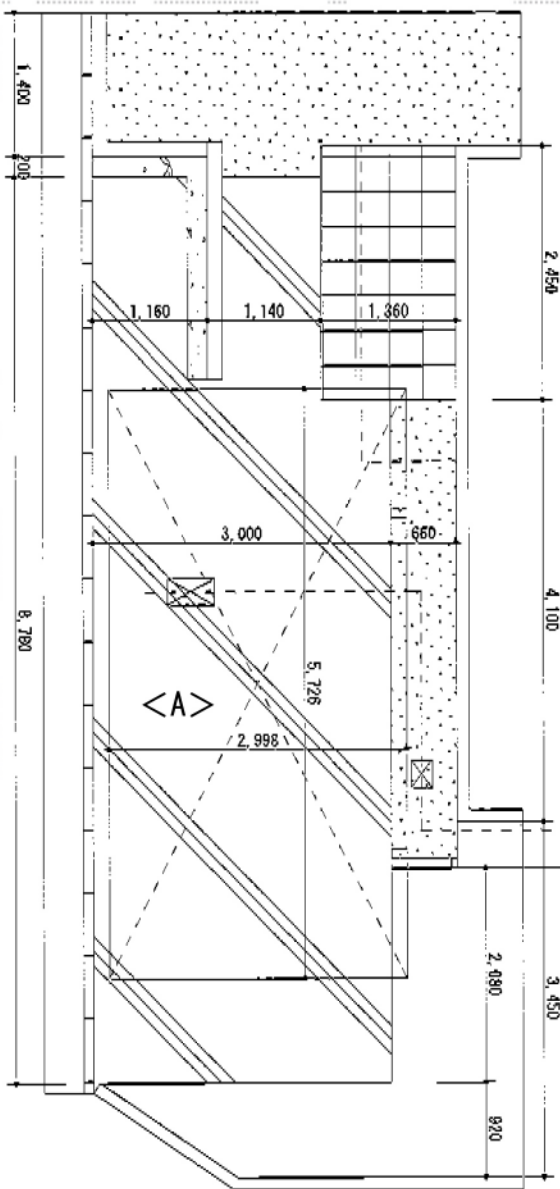

アーキフィット 積雪～20cm対応

TOEX <A>アーキフィット 積雪～20cm対応
 幅= 2,998mm
 奥行= 5,726mm
 色： ナチュラルシルバー
 屋根材： ポリカーボネート（クリアブルー）
 柱仕様： 標準柱仕様（有効高 約2,250mm）

TOEX <A・B2台分>着脱式サポートT 3本入 標準柱用
 色： ナチュラルシルバー

TOEX <A>屋根材ホルダー
 サイズ： 57型用

TOEX アーキフィット 積雪～20cm対応
 幅= 2,700mm
 奥行= 5,020mm
 色： ナチュラルシルバー
 屋根材： ポリカーボネート（クリアブルー）
 柱仕様： 標準柱仕様（有効高 約2,250mm）

TOEX 屋根材ホルダー
 サイズ： 50型用

イメージ図面となりますので
 屋根端は図面より下の位置になります

現場状況や作図制限により概略図の内容と多少の違いが生じることがございます。
 施工時は、現場優先とさせて頂きたく思いますので、お立会い頂き、
 最終のご指示のほど、何卒、宜しくお願い致します。