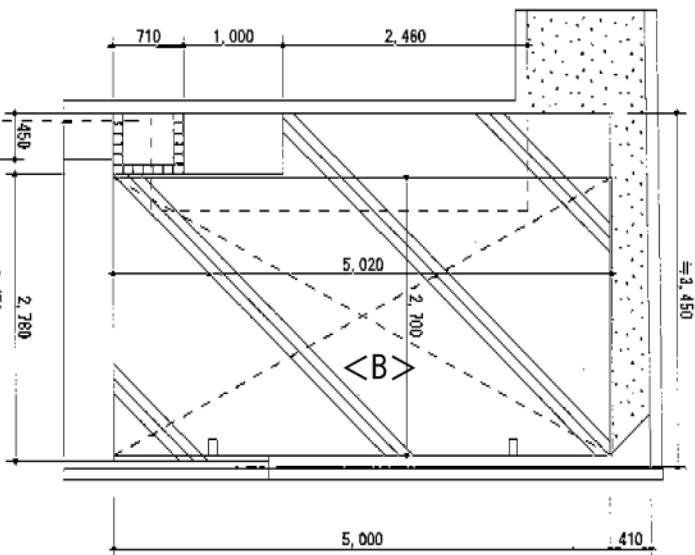

アーキフィット 積雪～20cm対応

TOEX <A>アーキフィット 積雪～20cm対応
 幅= 2,998mm
 奥行= 5,726mm
 色： ナチュラルシルバー
 屋根材： ポリカーボネート（クリアブルー）
 柱仕様： 標準柱仕様（有効高 約2,250mm）

TOEX <A・B2台分>着脱式サポートT 3本入 標準柱用
 色： ナチュラルシルバー

TOEX <A>屋根材ホルダー
 サイズ： 57型用

TOEX アーキフィット 積雪～20cm対応
 幅= 2,700mm
 奥行= 5,020mm
 色： ナチュラルシルバー
 屋根材： ポリカーボネート（クリアブルー）
 柱仕様： 標準柱仕様（有効高 約2,250mm）

TOEX 屋根材ホルダー
 サイズ： 50型用

イメージ図面となりますので
 屋根端は図面より下の位置になります

現場状況や作図制限により概略図の内容と多少の違いが生じることがございます。
 施工時は、現場優先とさせて頂きたく思いますので、お立会い頂き、
 最終のご指示のほど、何卒、宜しくお願い致します。