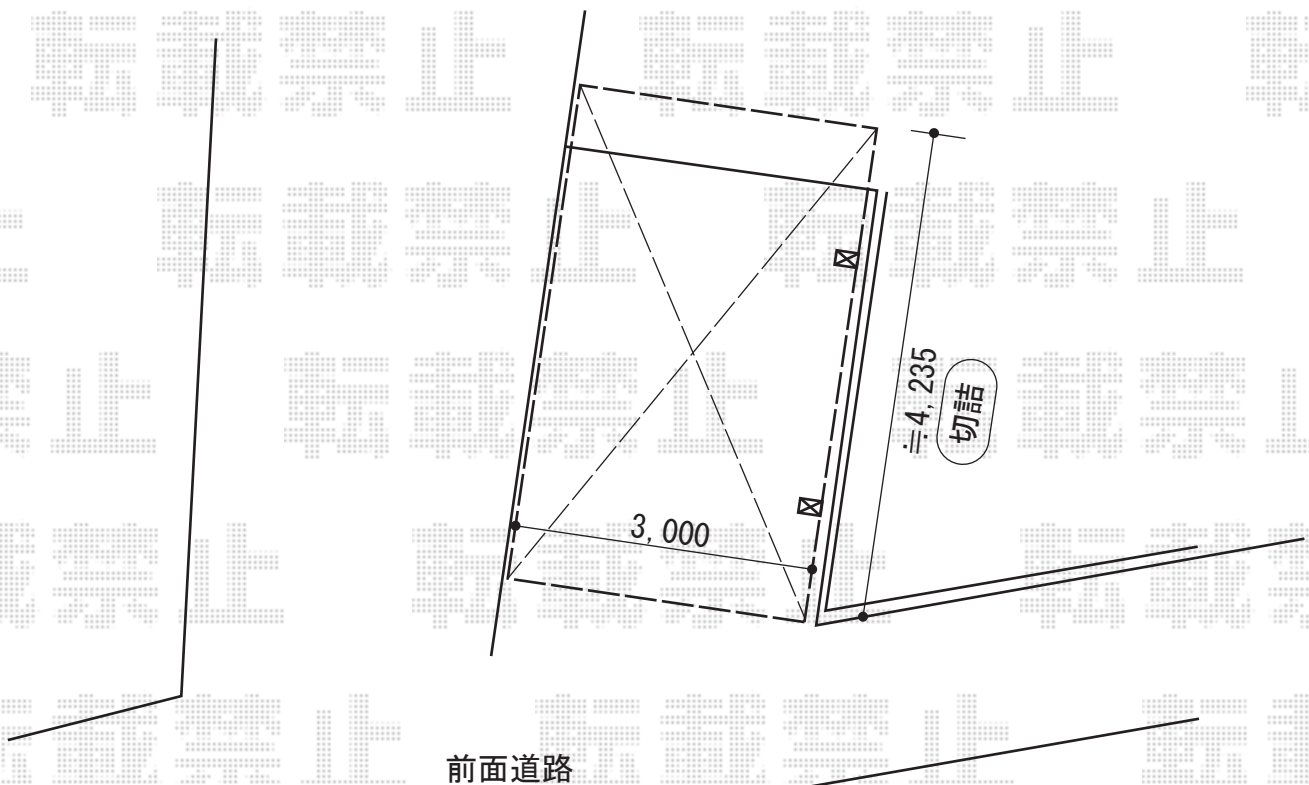

レイナポートグラン 積雪～20cm対応

YKK AP レイナポートグラン 積雪～20cm対応
幅=3,000mm
奥行=5,052mm
色：プラチナステン
屋根材：熱線遮断ポリカーボネート(トーマイマット)
柱仕様：標準柱仕様(有効高 約2,000mm)

現場状況や作図制限により概略図の内容と多少の違いが生じることがございます。
施工時は、現場優先とさせて頂きたく思いますので、お立会い頂き、
最終のご指示のほど、何卒、宜しくお願い致します。